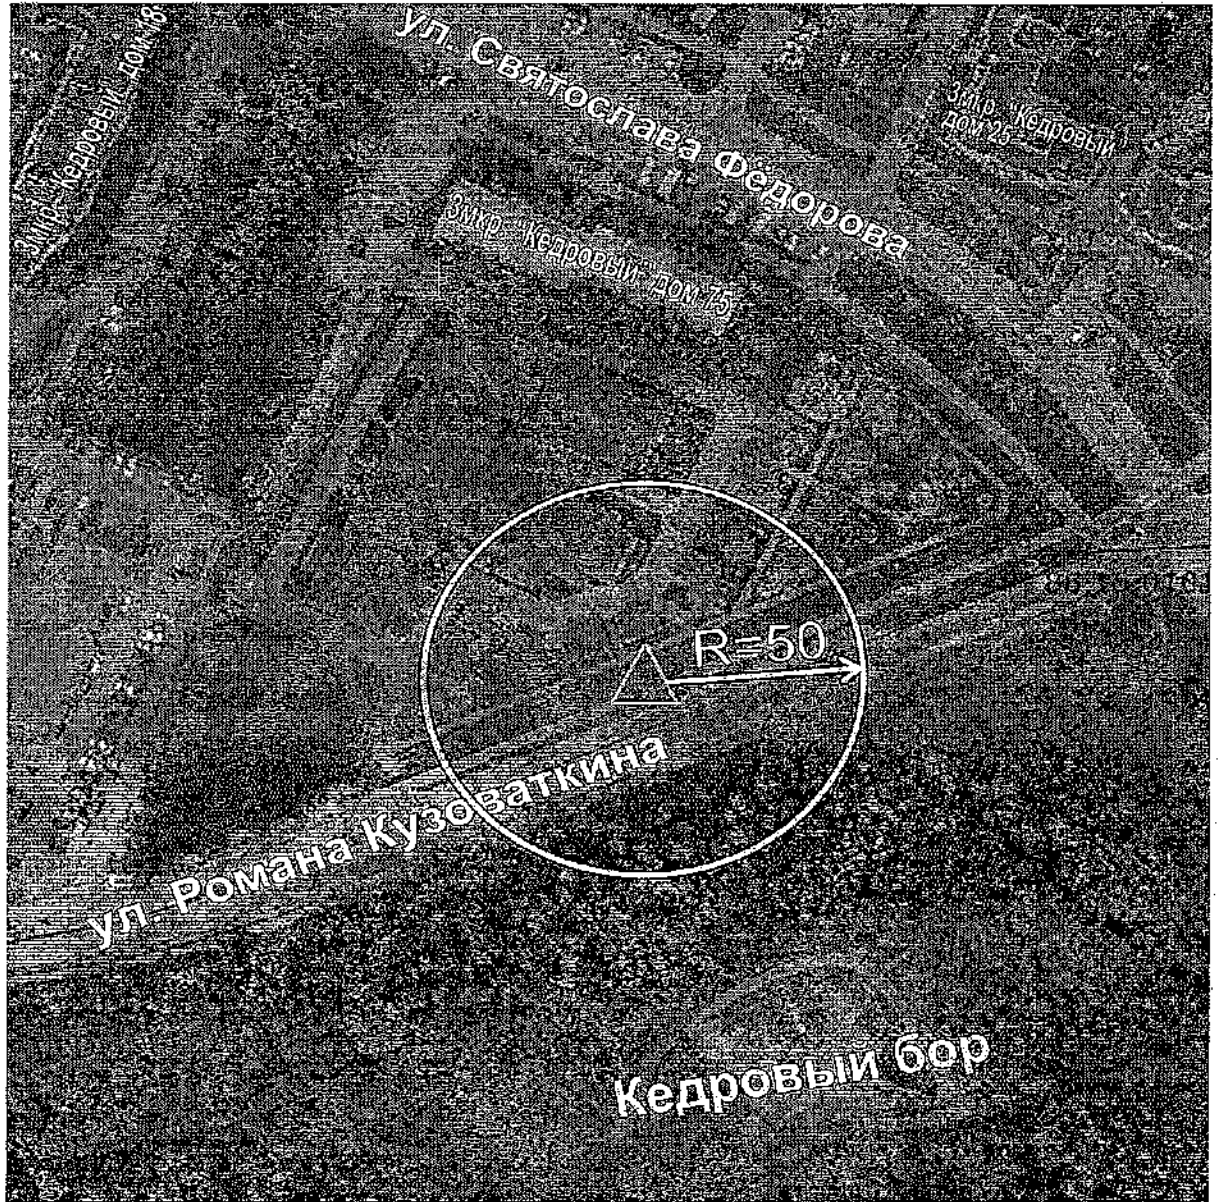

Схема границ прилегающих территорий.

Бюджетное учреждение Ханты-Мансийского автономного округа - Югры «Пыть-Яхская окружная клиническая больница», расположенное по адресу: Ханты-Мансийский автономный округ - Югра, г. Пыть-Ях, микрорайон 3 Кедровый, ул. Романа Кузоваткина, д. 14.

- Вход на обособленную территорию или объект
- Граница обособленной территории объекта
- Радиус
- Запасной вход на обособленную территорию