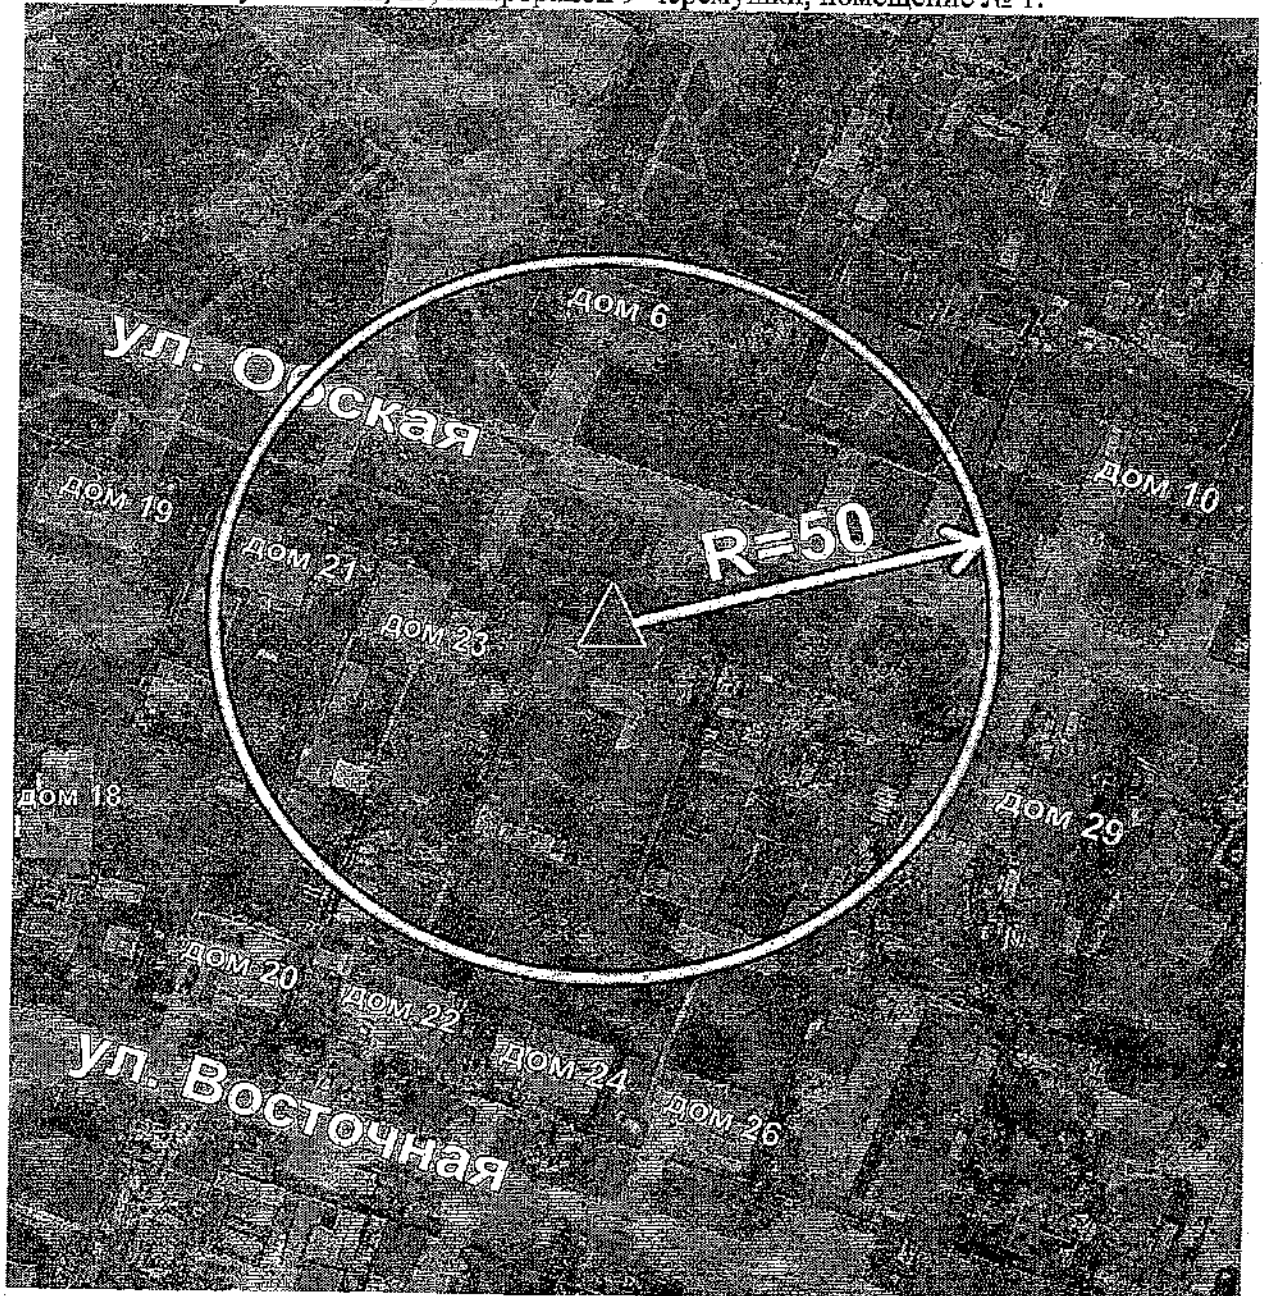

Схема границ прилегающих территорий.
Индивидуальный предприниматель «Сосыкин Дмитрий Александрович»,
расположенный по адресу: Ханты - Мансийский автономный округ - Югра, г. Пыть-Ях,
ул. Обская, 25, микрорайон 9 Черемушки, помещение № 1.

- Вход на обособленную территорию или объект
- Граница обособленной территории объекта
- Радиус