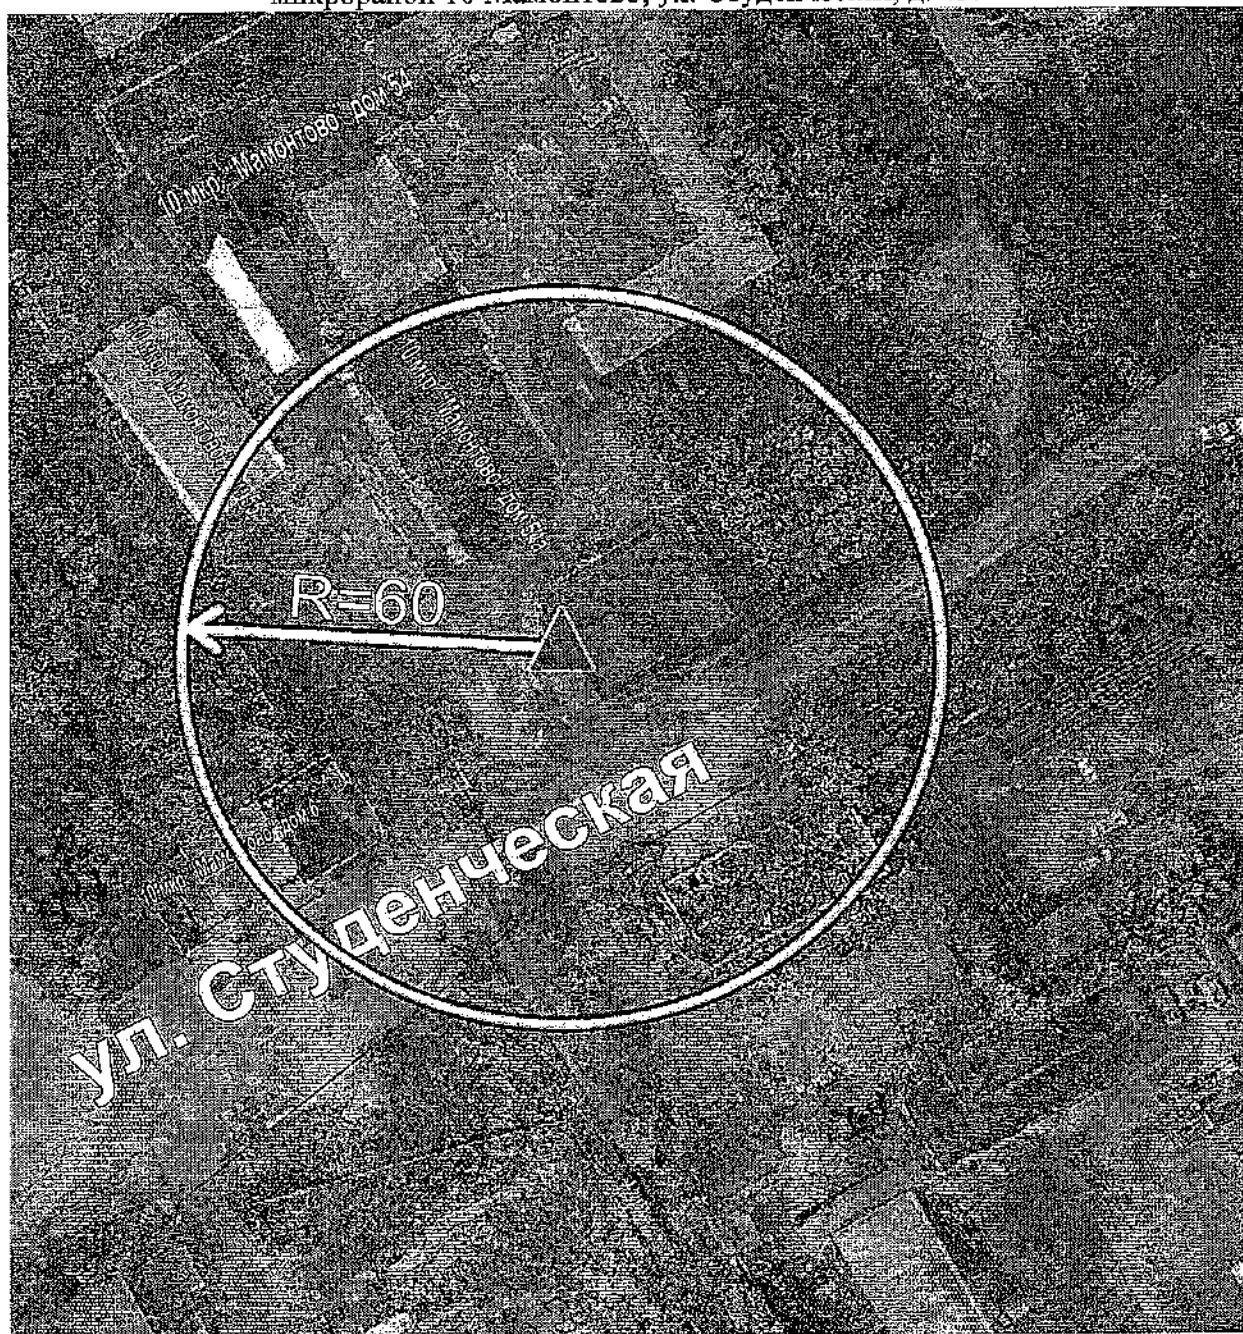

Схема границ прилегающих территорий.
Общество с ограниченной ответственностью «Медицинский холдинг»,
расположенное по адресу: Ханты-Мансийский автономный округ - Югра, г. Пыть-Ях,
микрорайон 10 Мамонтово, ул. Студенческая, д. 49.

- Вход на обособленную территорию или объект
- Граница обособленной территории объекта
- Радиус