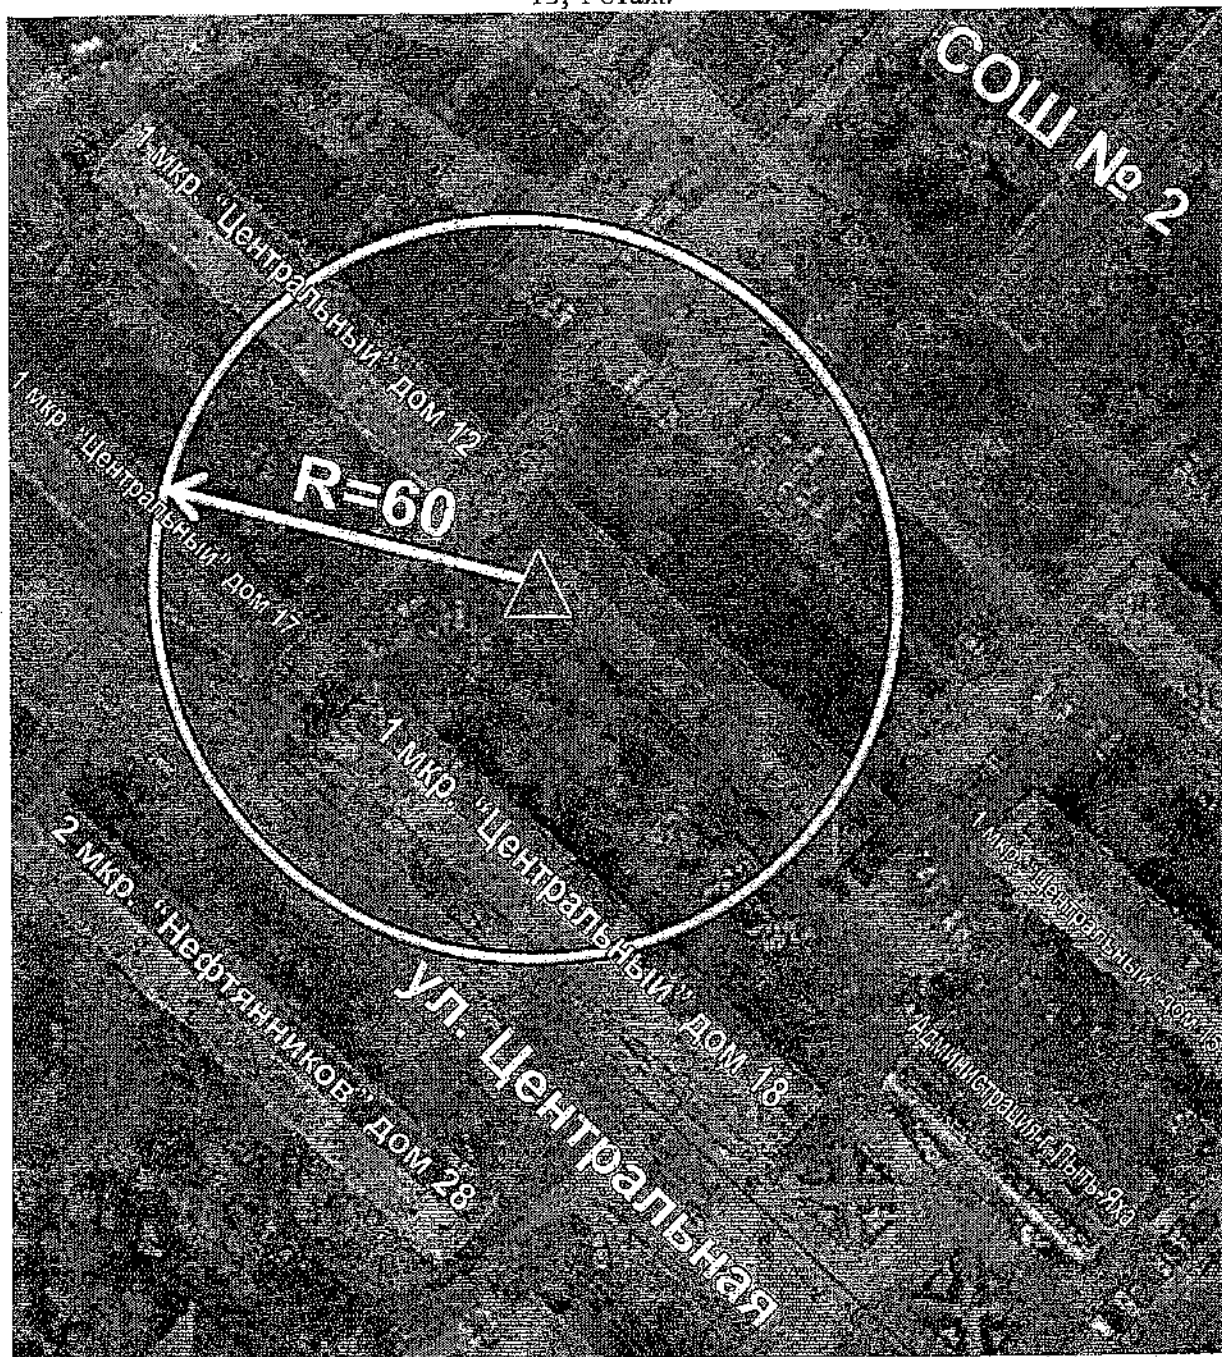

Схема границ прилегающих территорий.

Общество с ограниченной ответственностью «Алина», расположенное по адресу:
Ханты-Мансийский автономный округ - Югра, г. Пыть-Ях, микрорайон 1 Центральный,
13, 1 этаж.

- Вход на обособленную территорию или объект
- Граница обособленной территории объекта
- Радиус