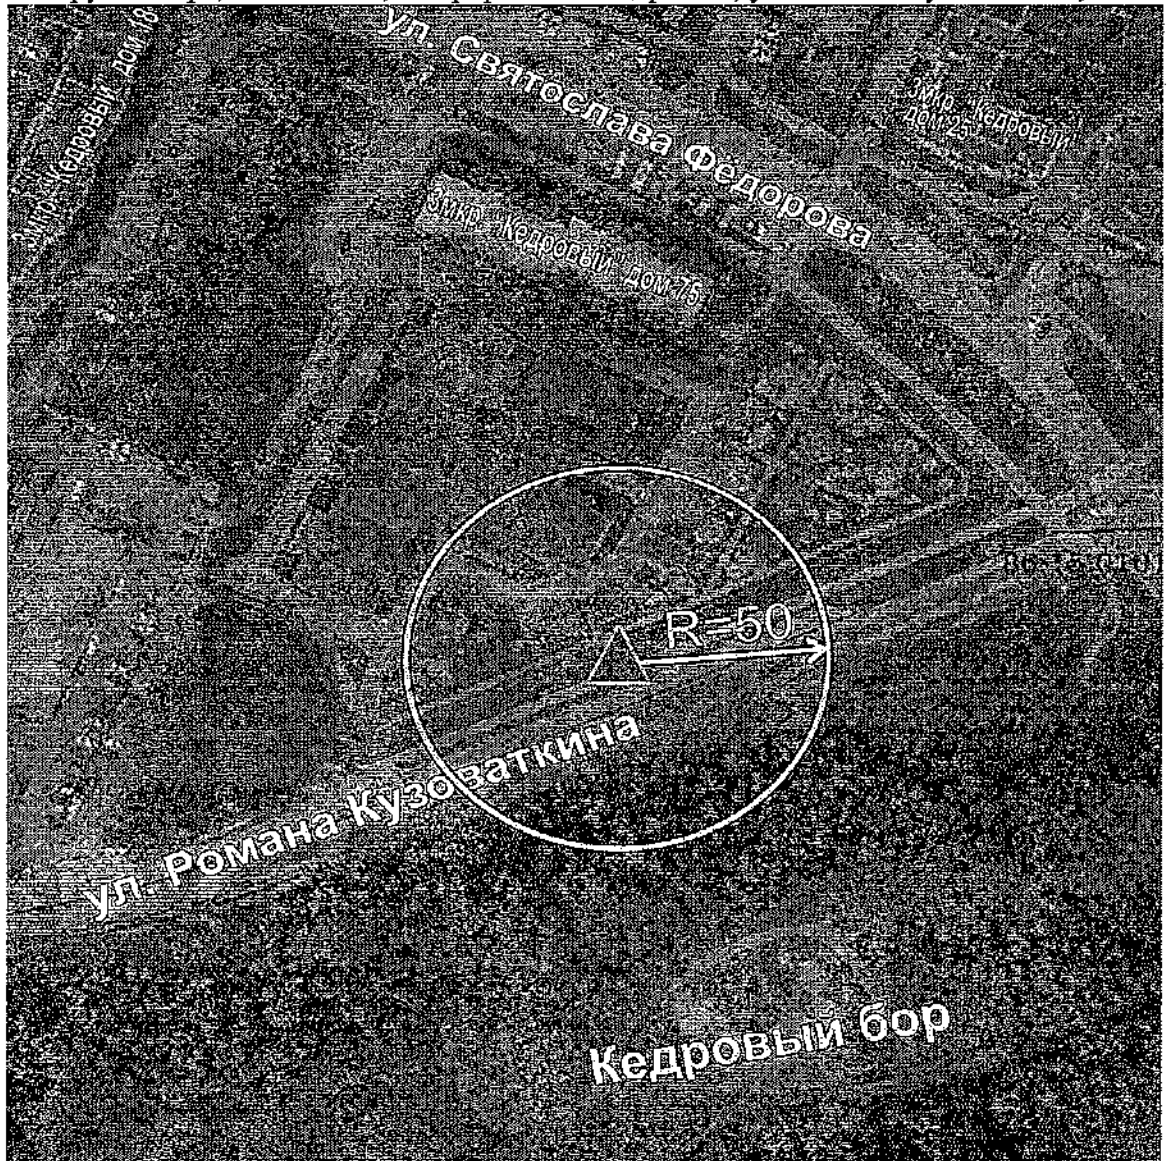

-  Вход на обособленную территорию или объект
-  Граница обособленной территории объекта
-  Радиус

Схема границ прилегающих территорий.

Муниципальное дошкольное образовательное автономное учреждение детский сад общеразвивающего вида «Белочка» с приоритетным осуществлением деятельности по физическому развитию детей, расположенное по адресу: Ханты-Мансийский автономный округ - Югра, г. Пыть-Ях, микрорайон 3 Кедровый, ул. Романа Кузоваткина, 14.