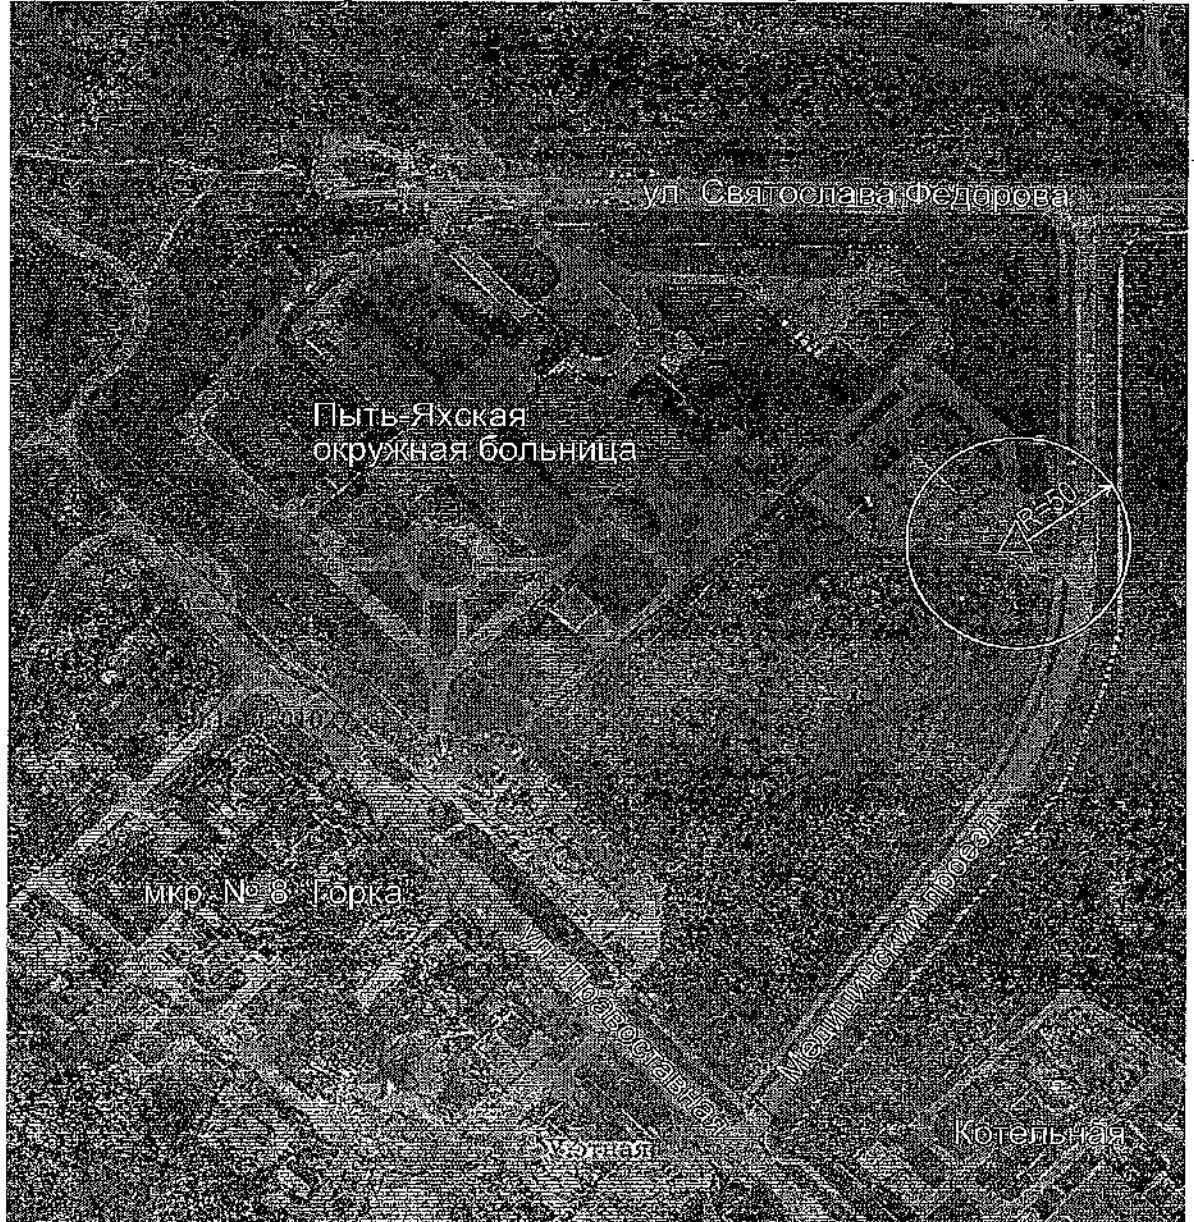

Схема границ прилегающих территорий.

Казенное учреждение Ханты-Мансийского автономного округа - Югры «Бюро судебно-медицинской экспертизы», расположенное по адресу: Ханты-Мансийский автономный округ - Югра, г. Пыть-Ях, микрорайон 8 Горка, Медицинский проезд, 1.

- Вход на обособленную территорию или объект
- Граница обособленной территории объекта
- Радиус