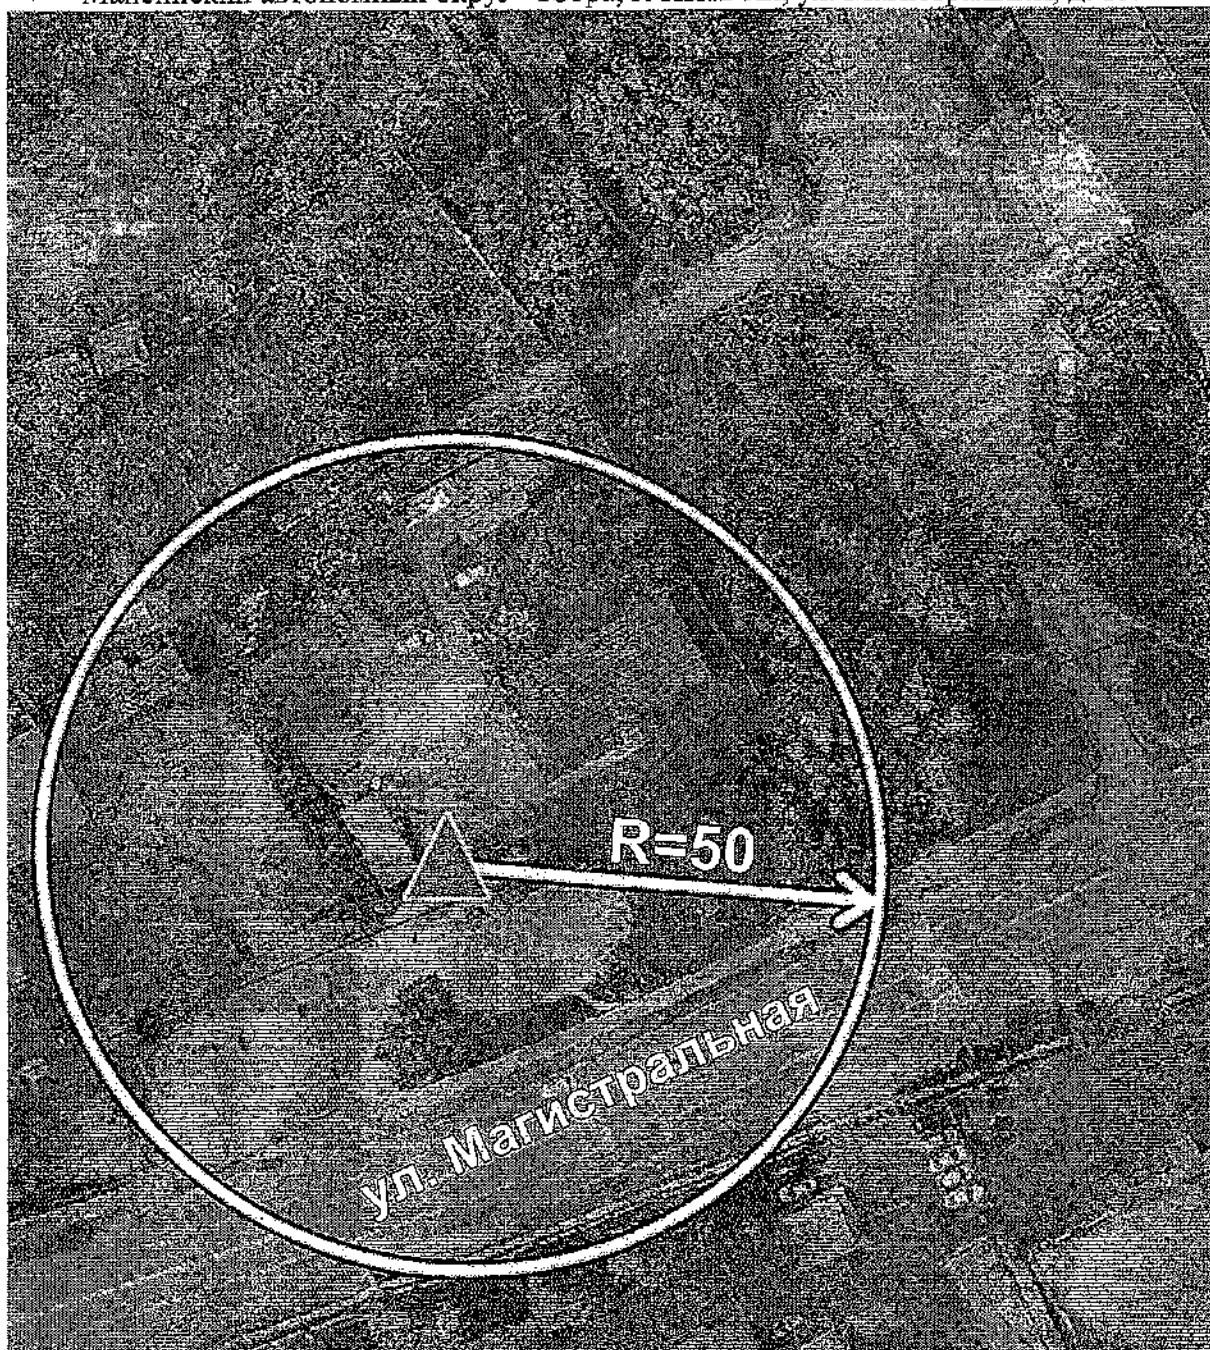

Схема границ прилегающих территорий.

Частное учреждение дополнительного профессионального образования
«Автомобильно-техническая школа «За рулем», расположенное по адресу: Ханты -
Мансийский автономный округ - Югра, г. Пыть-Ях, ул. Магистральная, д. 13.

- Вход на обособленную территорию или объект
- Граница обособленной территории объекта
- Радиус