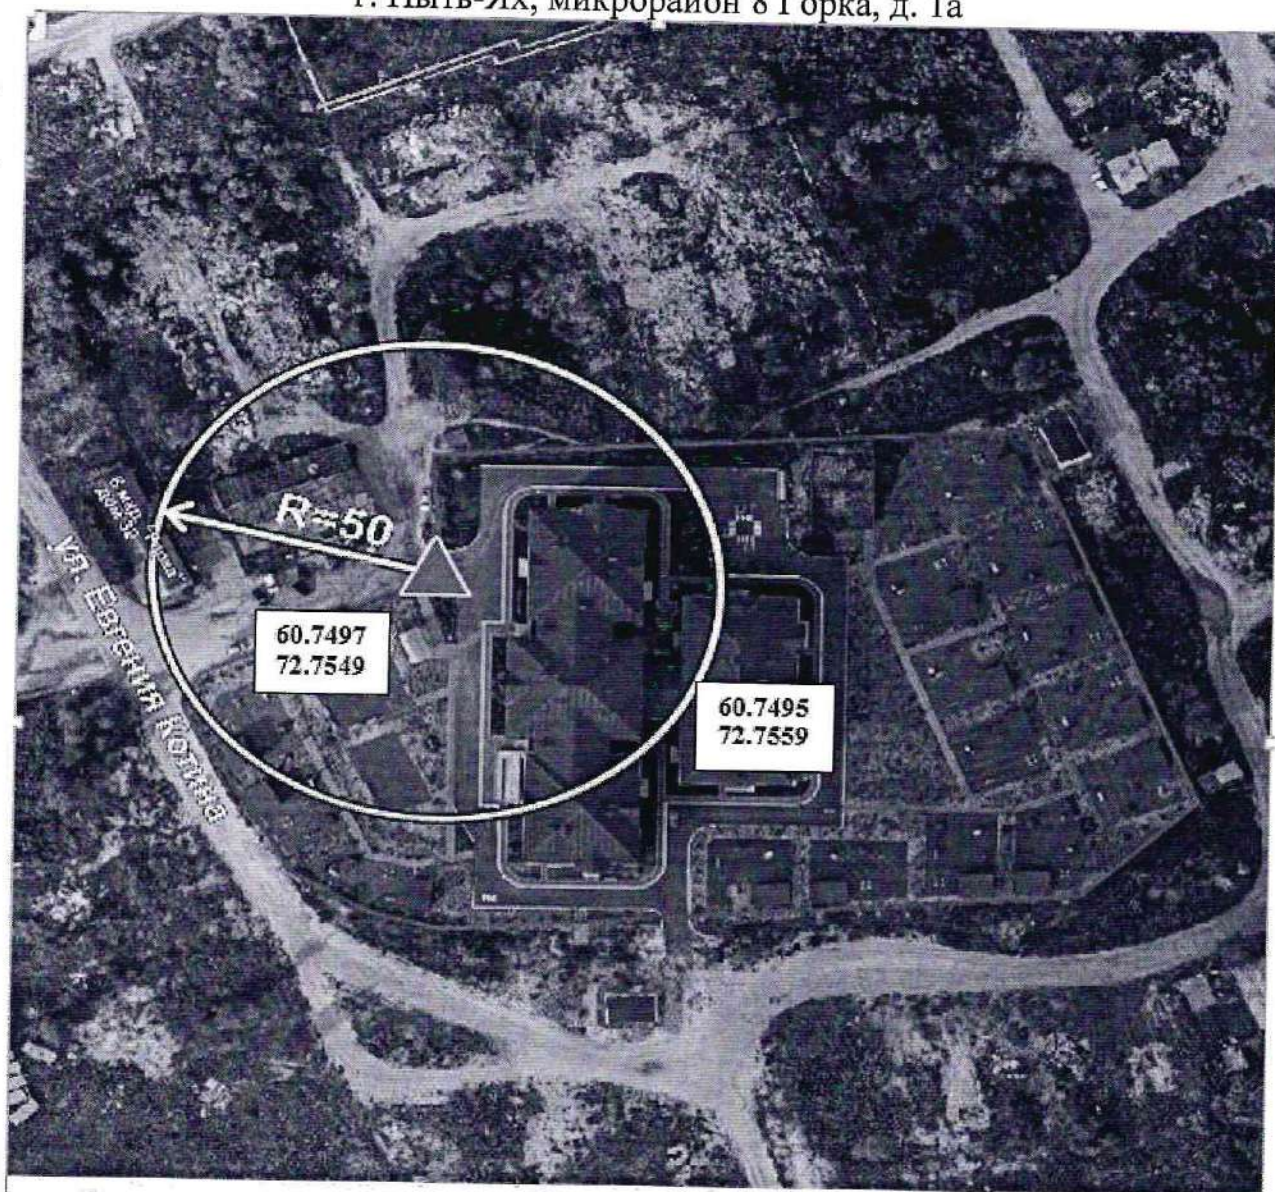

Схема границ прилегающих территорий.
Муниципальное дошкольное образовательное автономное учреждение детский сад общеразвивающего вида «Золотой ключик» с приоритетным осуществлением деятельности по физическому развитию детей, расположенное по адресу: Ханты - Мансийский автономный округ - Югра, г. Пыть-Ях, микрорайон 8 Горка, д. 1а

- Вход на обособленную территорию или объект
- Граница обособленной территории объекта
- Радиус