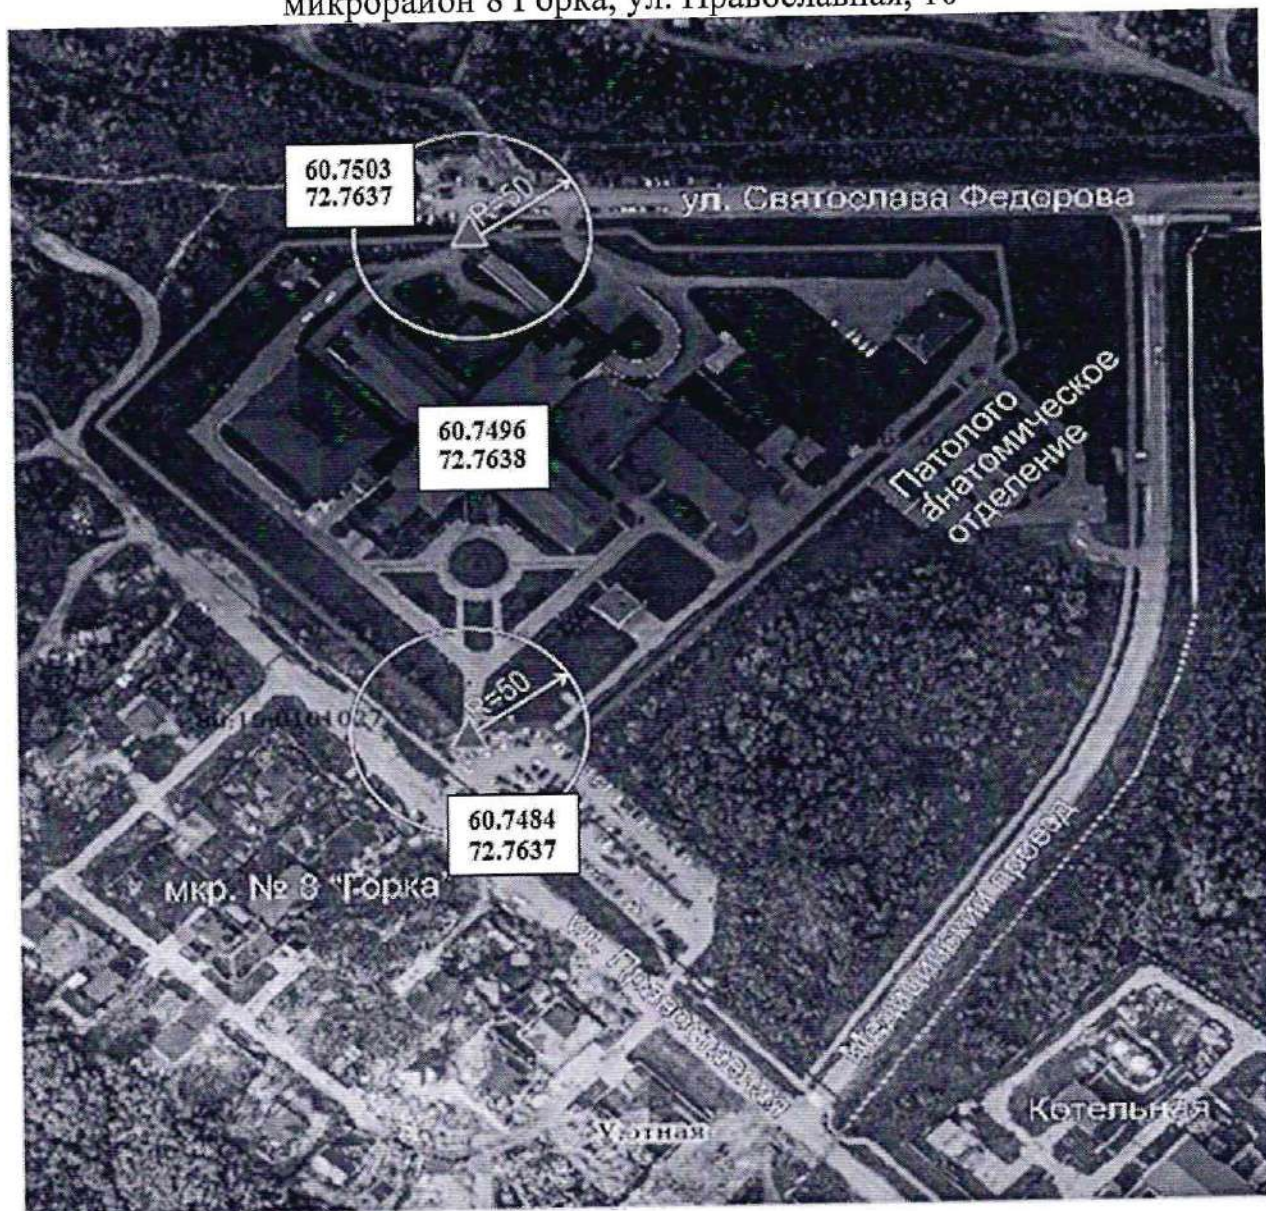

Схема границ прилегающих территорий.

Бюджетное учреждение Ханты-Мансийского автономного округа-Югры
«Пыть-Яхская окружная клиническая больница», расположенное по адресу:
Ханты - Мансийский автономный округ - Югра, г. Пыть-Ях,
микрорайон 8 Горка, ул. Православная, 10

- Вход на обособленную территорию или объект
- Граница обособленной территории объекта
- Радиус