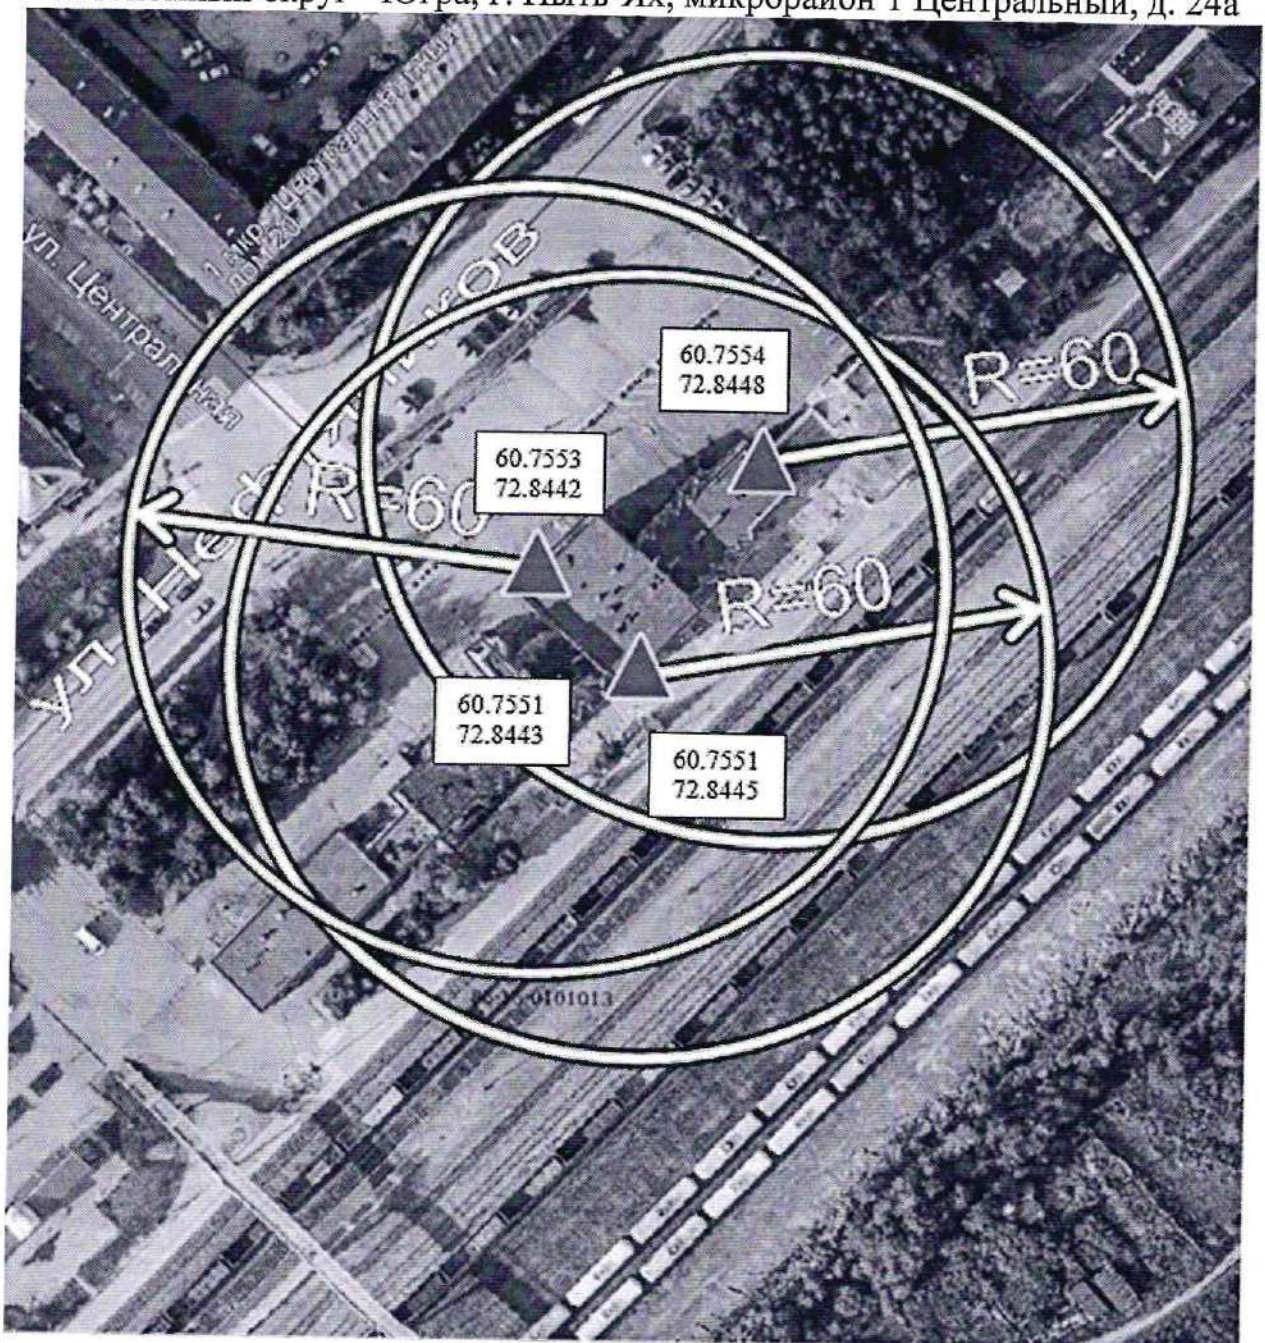

Схема границ прилегающих территорий.
Железнодорожный вокзал, расположенный по адресу: Ханты - Мансийский автономный округ - Югра, г. Пыть-Ях, микрорайон 1 Центральный, д. 24а

- Вход на обособленную территорию или объект
- Граница обособленной территории объекта
- Радиус