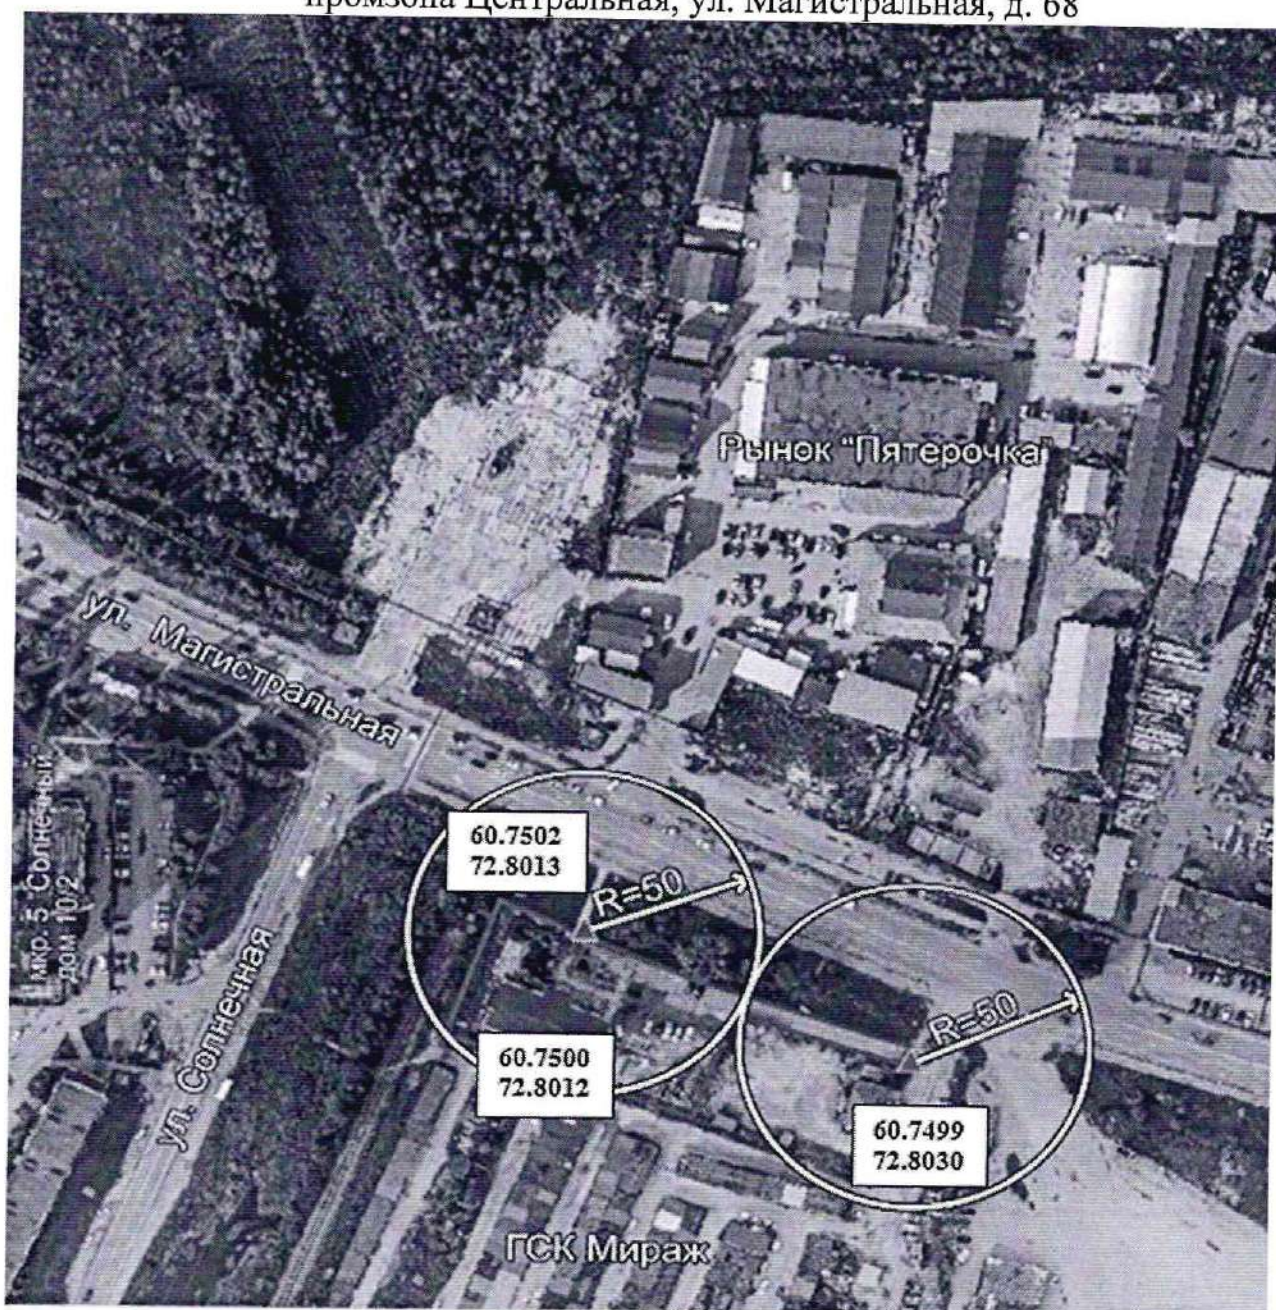

Схема границ прилегающих территорий.
Общество с ограниченной ответственностью «Улыбка», расположенное по
адресу: Ханты-Мансийский автономный округ - Югра, г. Пыть-Ях,
промзона Центральная, ул. Магистральная, д. 68

- Вход на обособленную территорию или объект
- Граница обособленной территории объекта
- Радиус