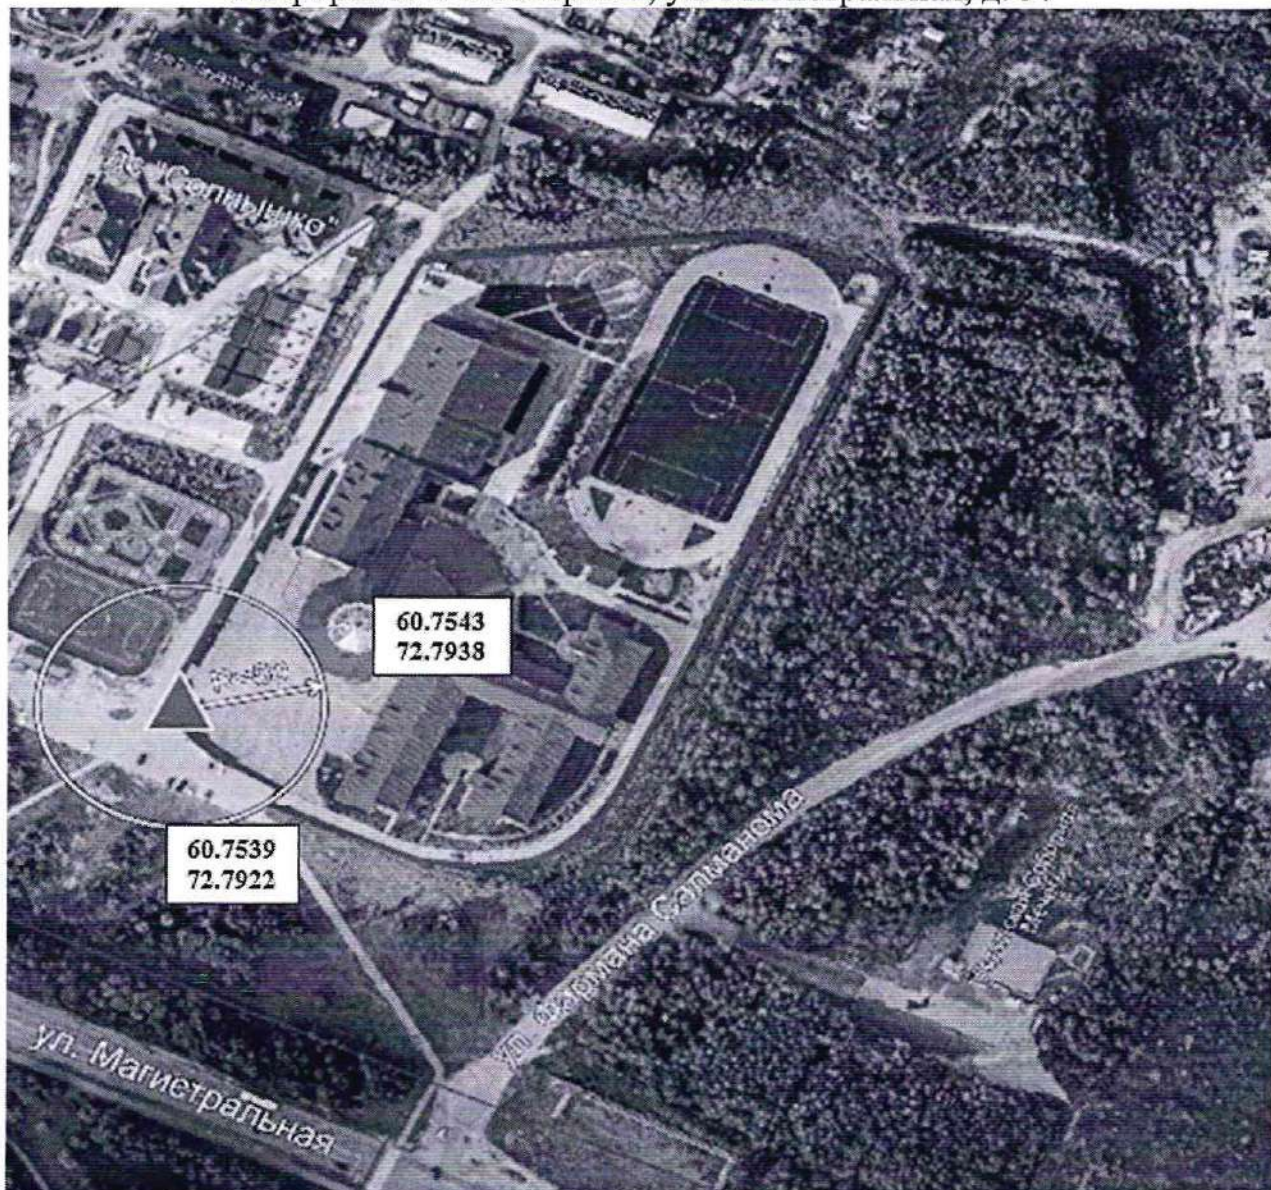

Схема границ прилегающих территорий.

Бюджетное учреждение Ханты-Мансийского автономного округа-Югры
«Пыть-Яхская окружная клиническая больница», расположенное по адресу:
Ханты - Мансийский автономный округ - Югра, г. Пыть-Ях,
микрорайон 6 Пионерный, ул. Магистральная, д. 57

- Вход на обособленную территорию или объект
- Граница обособленной территории объекта
- Радиус
- Запасной вход на обособленную территорию