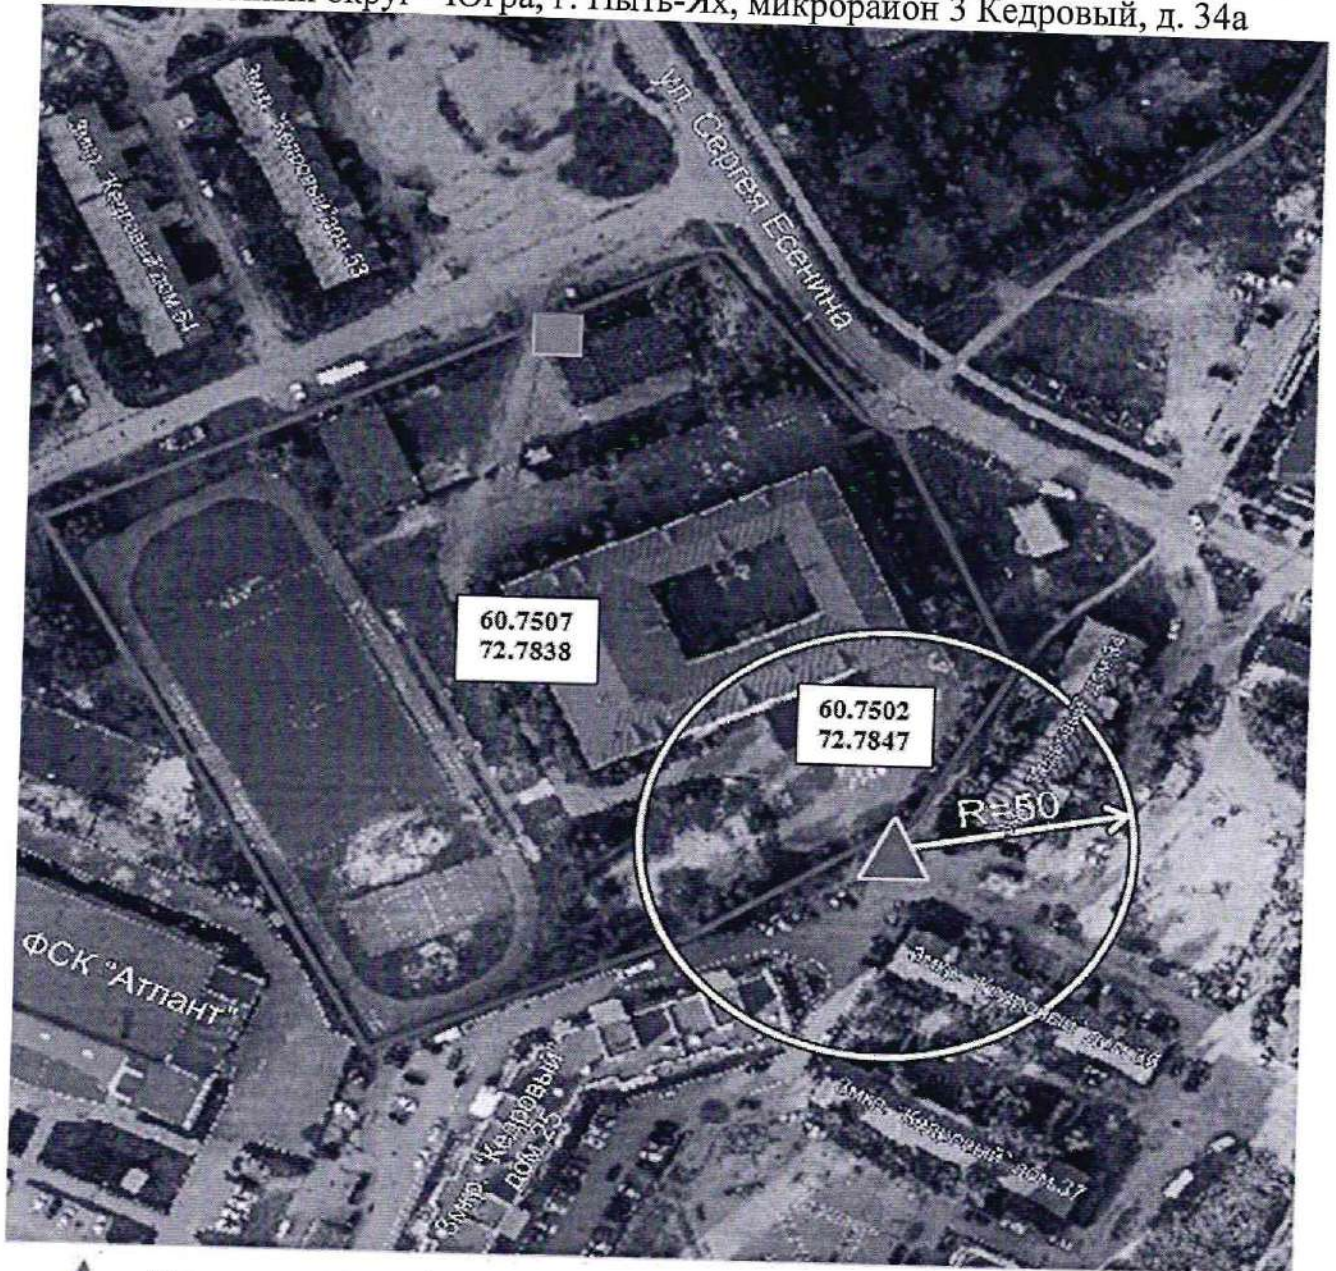

Схема границ прилегающих территорий.
Муниципальное автономное учреждение дополнительного образования
«Центр детского творчества», расположенное по адресу: Ханты - Мансийский
автономный округ - Югра, г. Пыть-Ях, микрорайон 3 Кедровый, д. 34а

- Вход на обособленную территорию или объект
- Граница обособленной территории объекта
- Радиус
- Запасной вход на обособленную территорию