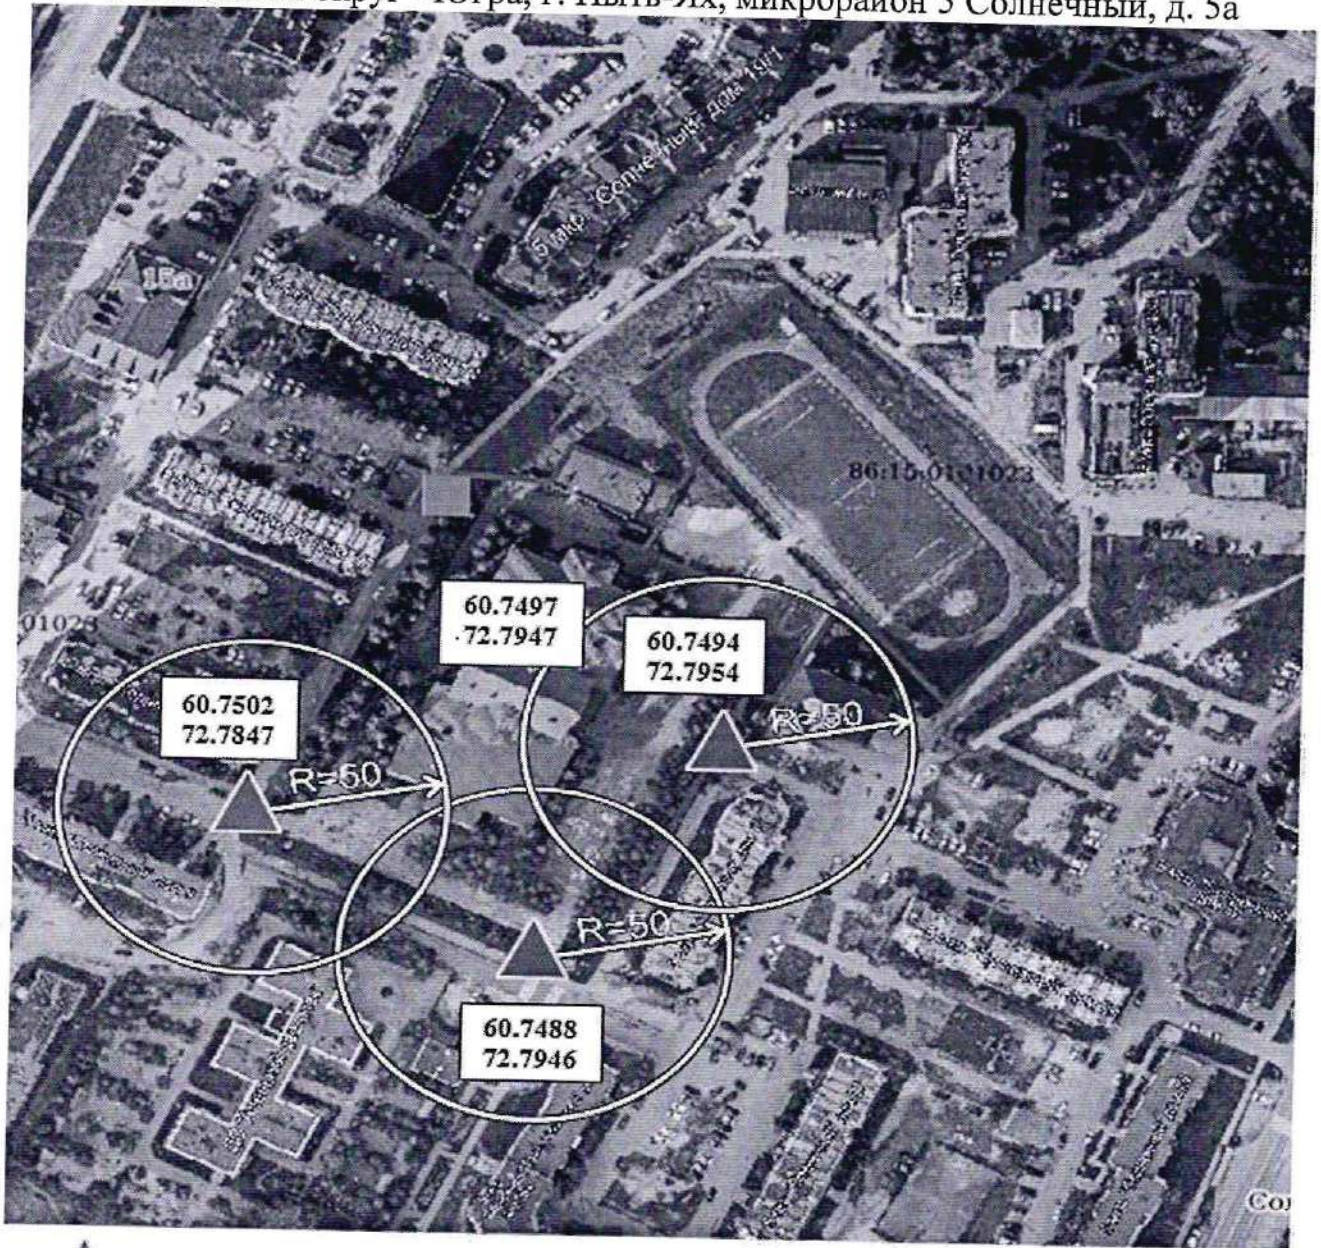

Схема границ прилегающих территорий.
Муниципальное автономное учреждение дополнительного образования «Центр детского творчества», расположенное по адресу: Ханты - Мансийский автономный округ - Югра, г. Пыть-Ях, микрорайон 5 Солнечный, д. 5а

- Вход на обособленную территорию или объект
- Граница обособленной территории объекта
- Радиус
- Запасной вход на обособленную территорию