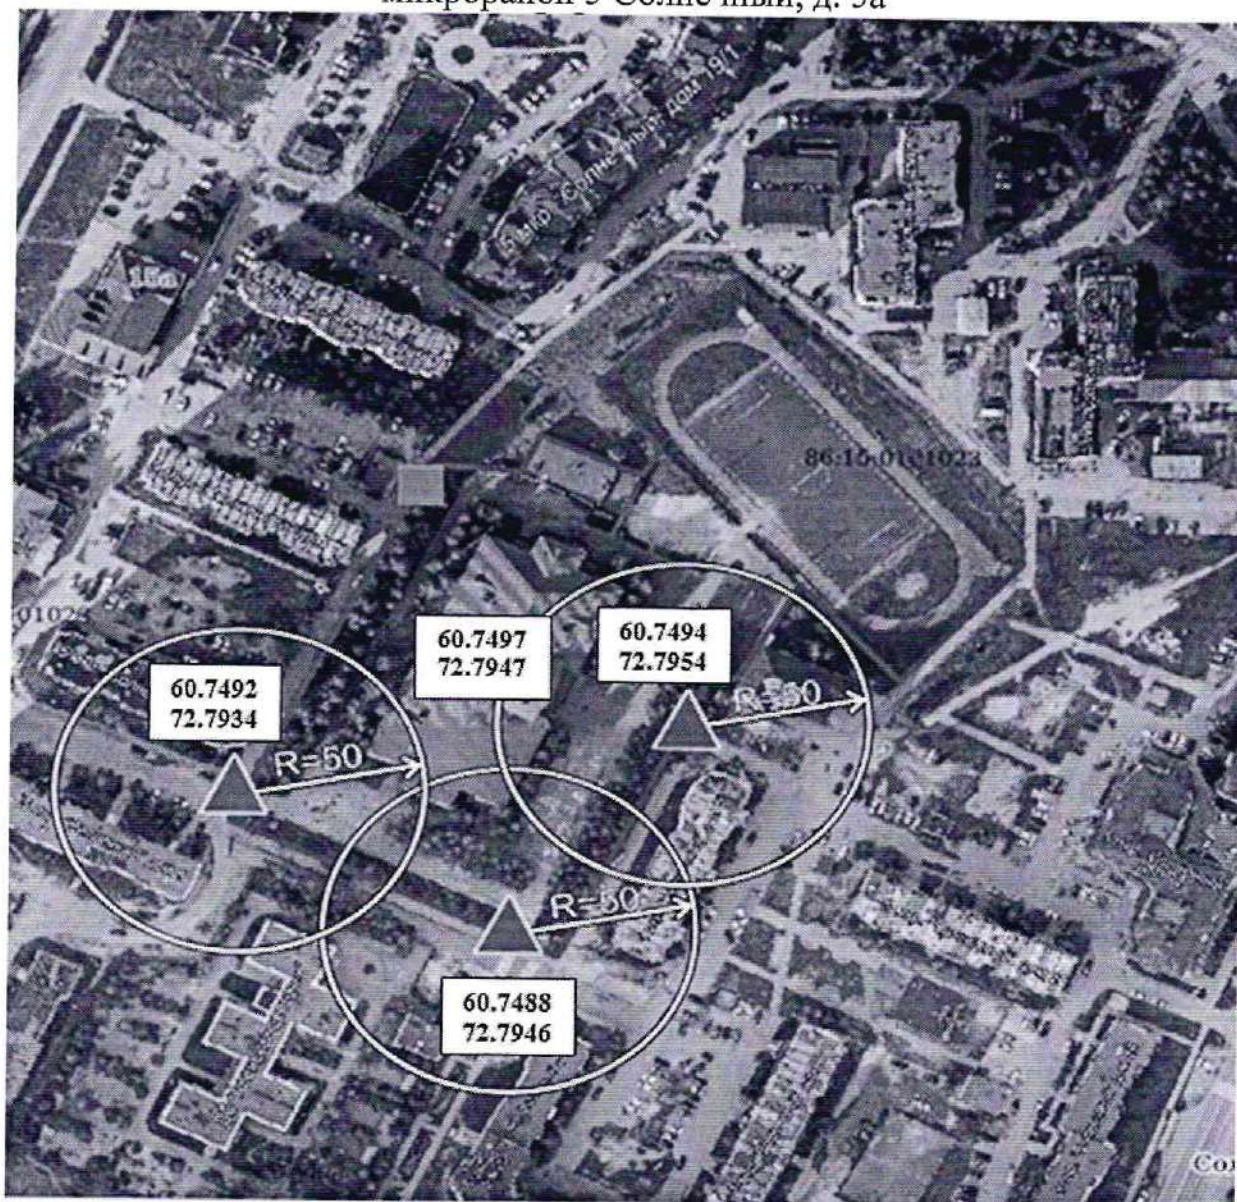

Схема границ прилегающих территорий.

Автономное учреждение Ханты - Мансийского автономного округа - Югры
«Пыть - Яхская городская стоматологическая поликлиника», расположенное
по адресу: Ханты - Мансийский автономный округ - Югра, г. Пыть-Ях,
микрорайон 5 Солнечный, д. 5а

- ▲ Вход на обособленную территорию или объект
- ▬ Граница обособленной территории объекта
- ➔ Радиус
- Запасной вход на обособленную территорию