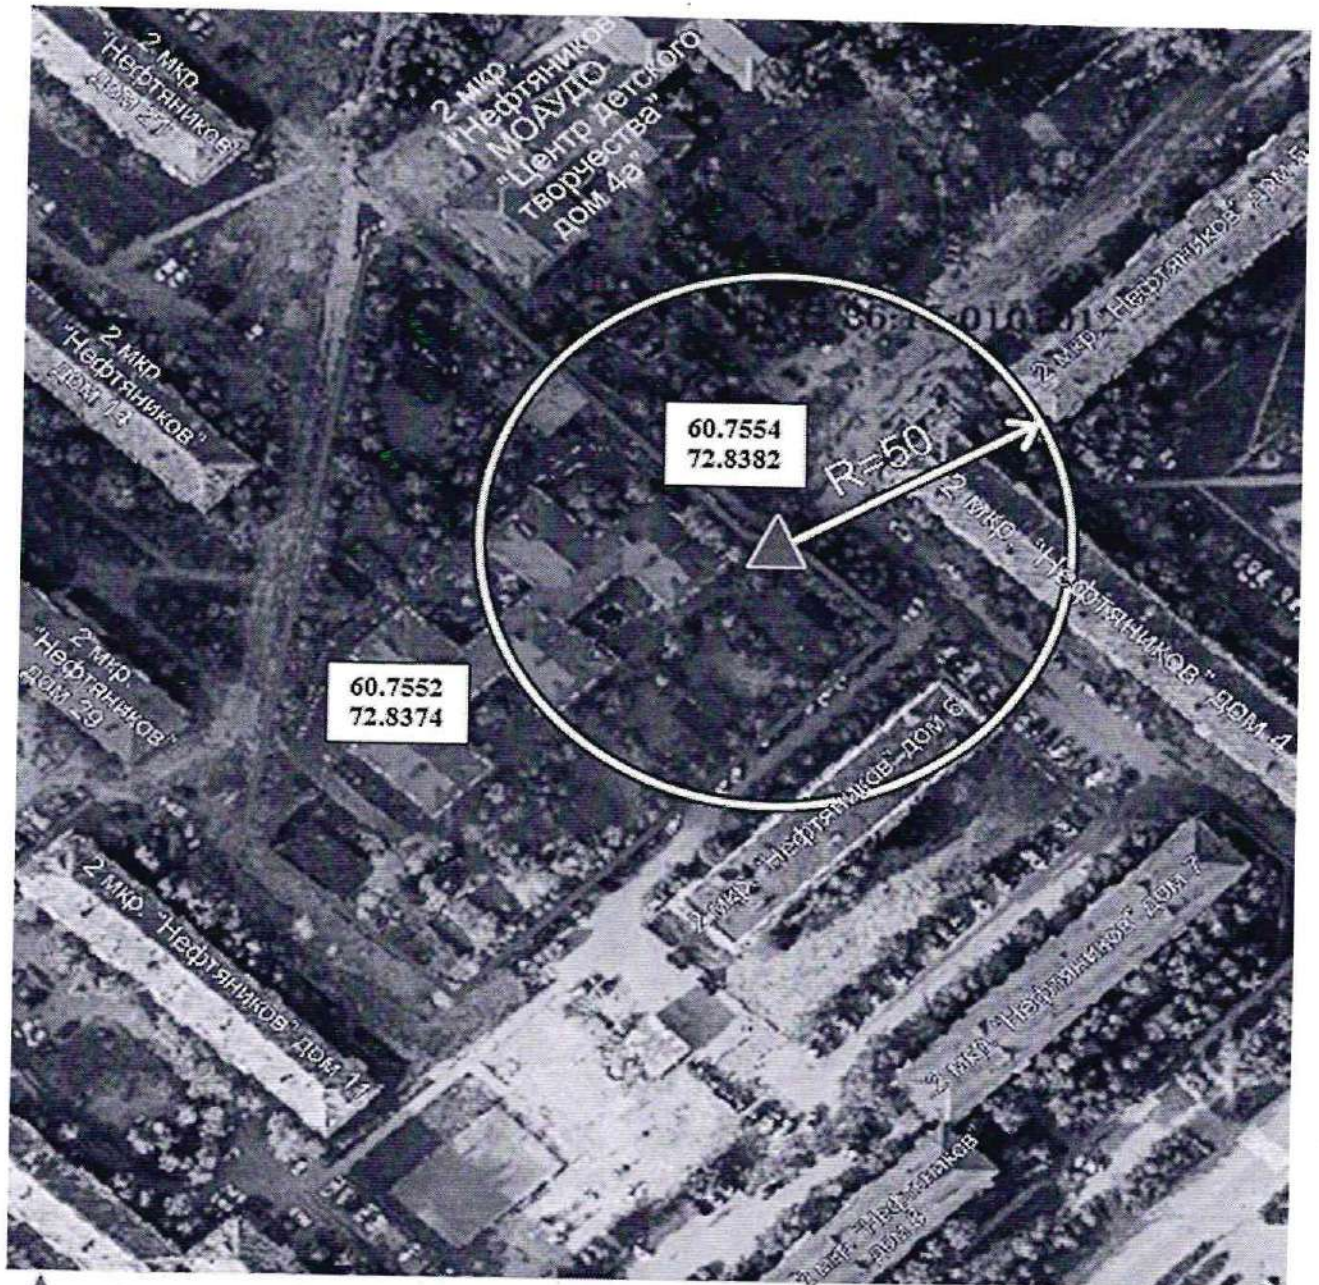

Схема границ прилегающих территорий.
Муниципальное дошкольное образовательное автономное учреждение центр развития ребенка - детский сад «Аленький цветочек», расположенное по адресу: Ханты - Мансийский автономный округ - Югра, г. Пыть-Ях, микрорайон 2 Нефтяников, д. 6а

- Вход на обособленную территорию или объект
- Граница обособленной территории объекта
- Радиус