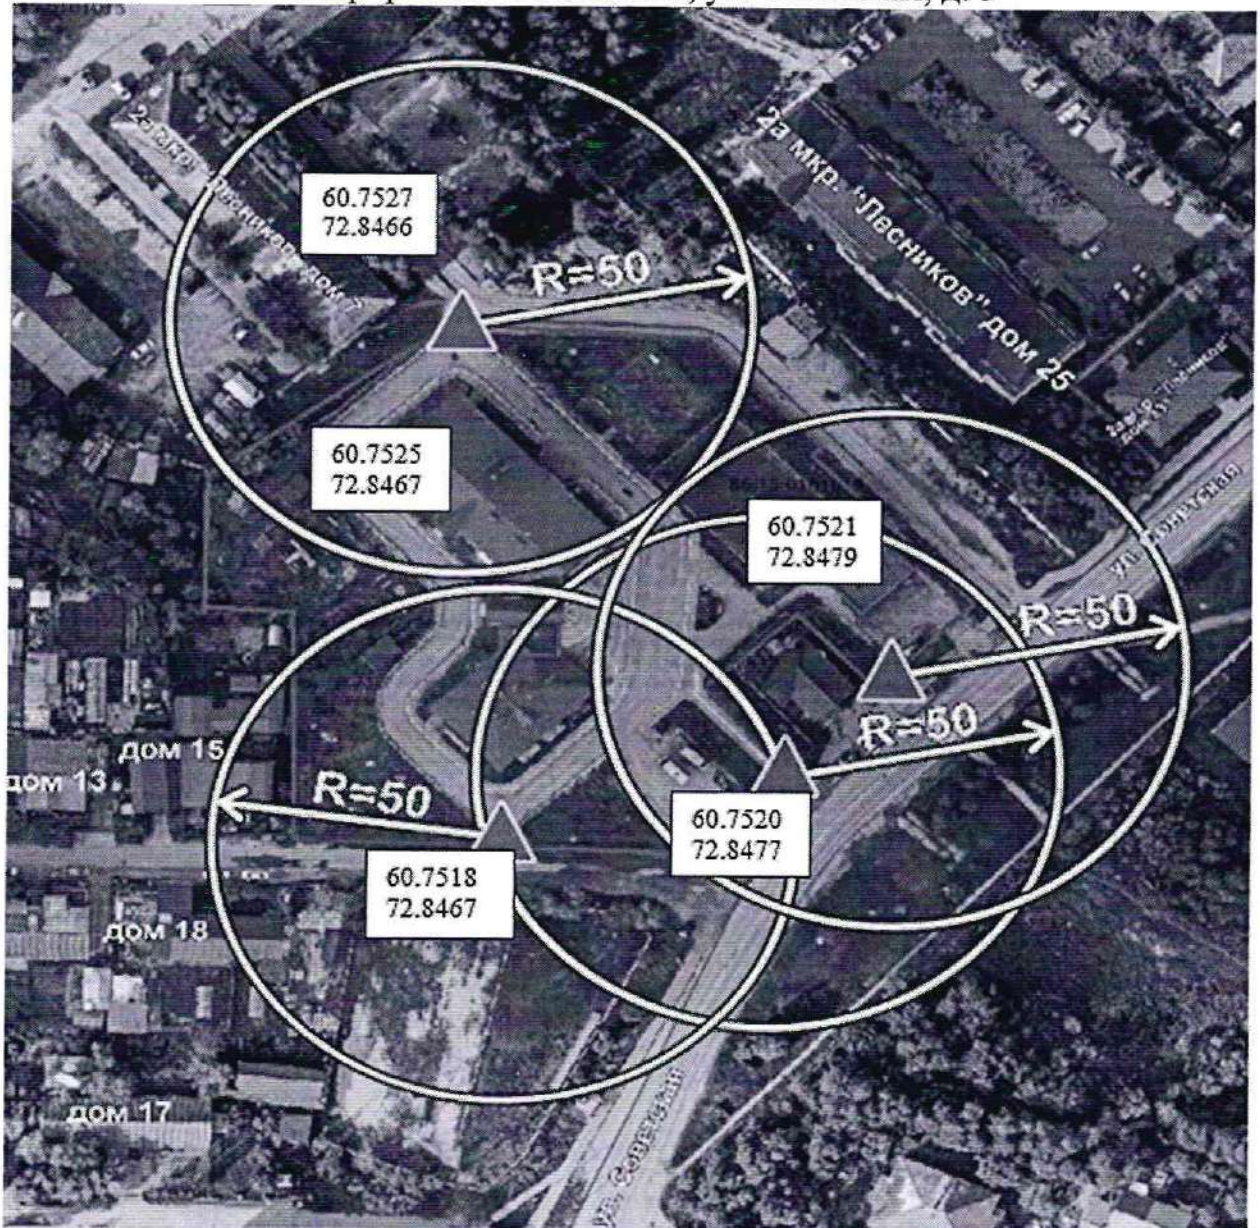

Схема границ прилегающих территорий.

Бюджетное учреждение Ханты-Мансийского автономного округа-Югры
«Пыть-Яхская окружная клиническая больница», расположенное по адресу:
Ханты - Мансийский автономный округ - Югра, г. Пыть-Ях,
микрорайон 2а Лесников, ул. Советская, д. 5

- Вход на обособленную территорию или объект
- Граница обособленной территории объекта
- Радиус
- Запасной вход на обособленную территорию