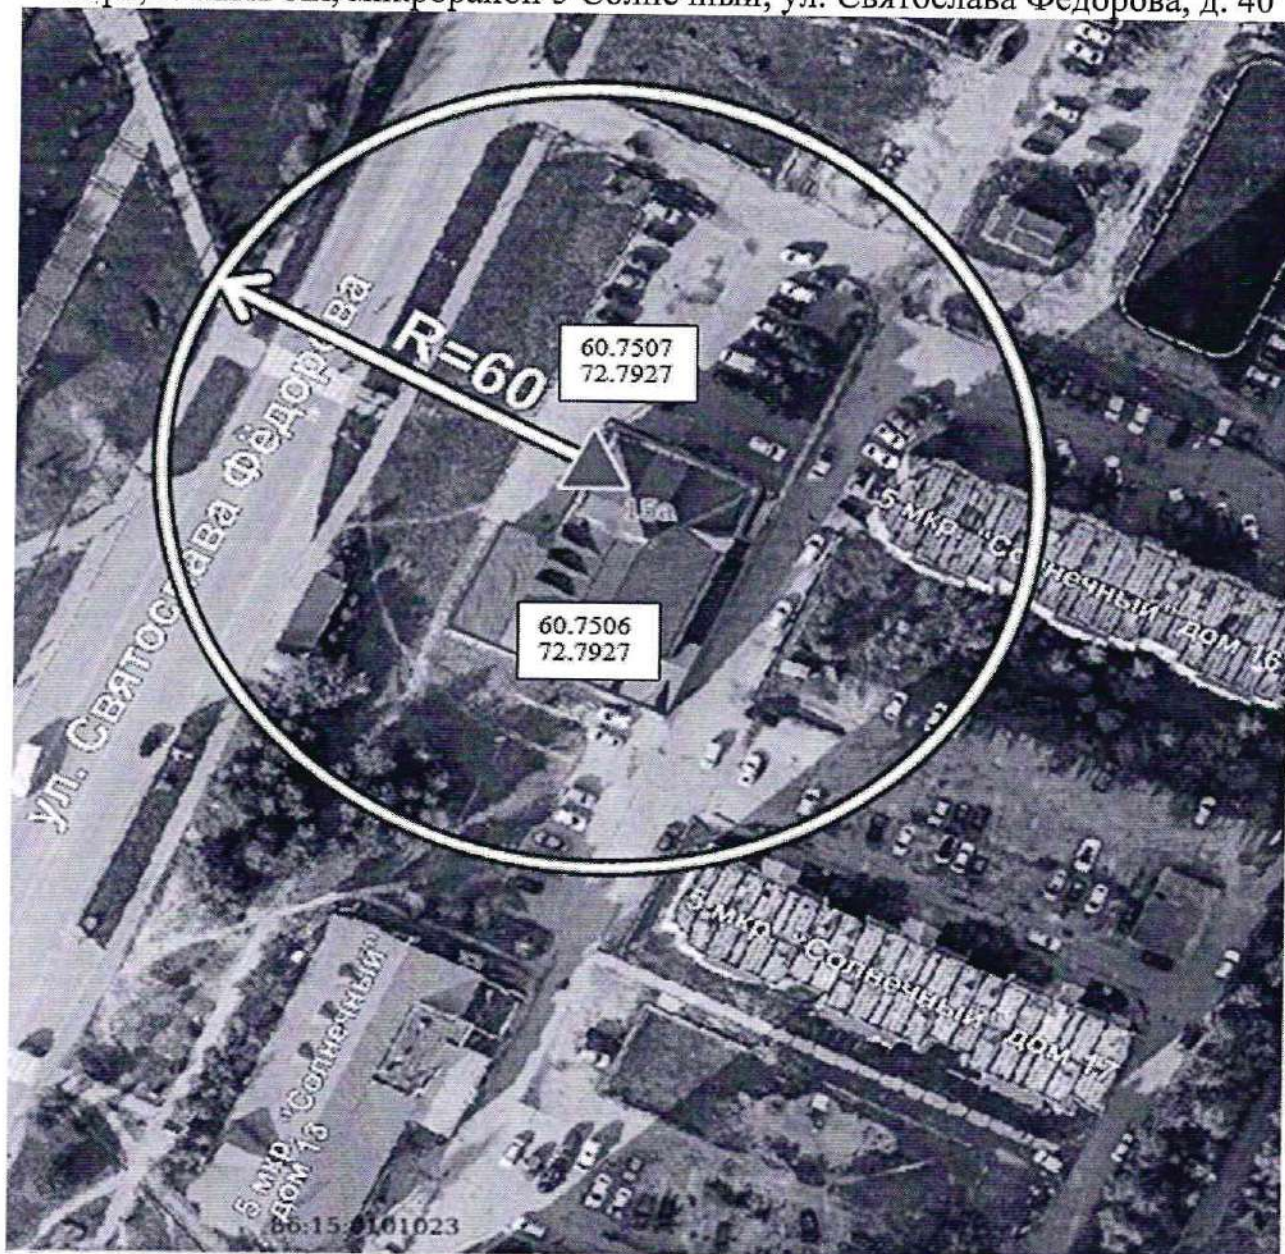

Схема границ прилегающих территорий.

Общество с ограниченной ответственностью «Медико - диагностический центр 7 Я», расположенное по адресу: Ханты - Мансийский автономный округ - Югра, г. Пыть-Ях, микрорайон 5 Солнечный, ул. Святослава Федорова, д. 40

- Вход на обособленную территорию или объект
- Граница обособленной территории объекта
- Радиус