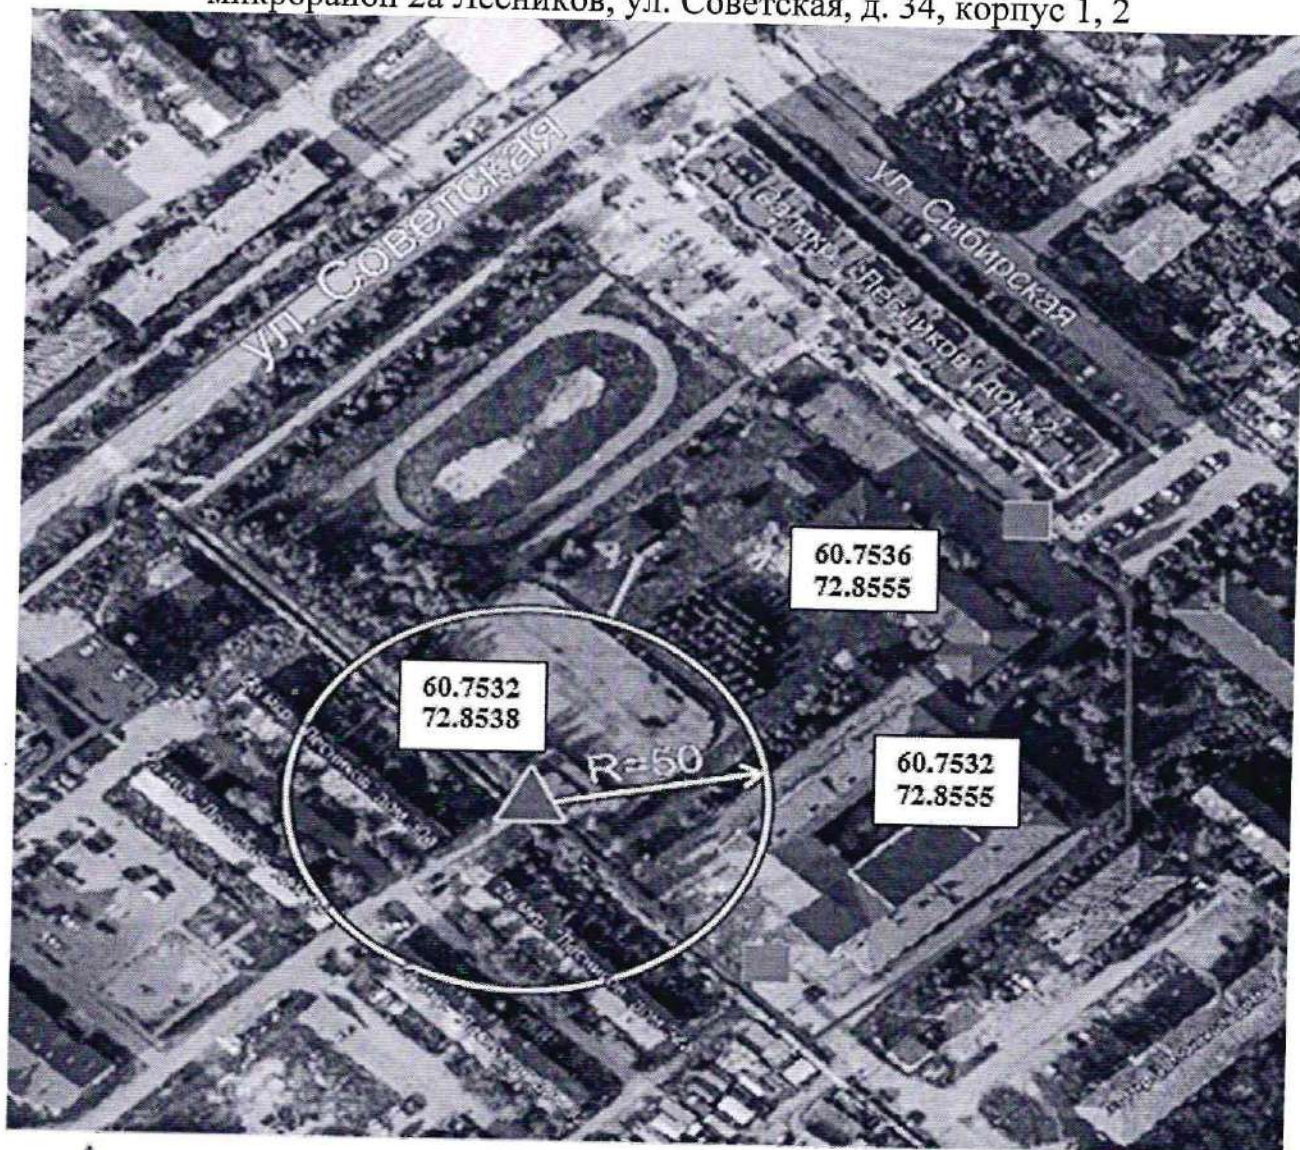

Схема границ прилегающих территорий.
Муниципальное автономное учреждение дополнительного образования
«Центр детского творчества», расположенное по адресу:
Ханты-Мансийский автономный округ - Югра, г. Пыть-Ях,
микрорайон 2а Лесников, ул. Советская, д. 34, корпус 1, 2

- Вход на обособленную территорию или объект
- Граница обособленной территории объекта
- Радиус
- Запасной вход на обособленную территорию