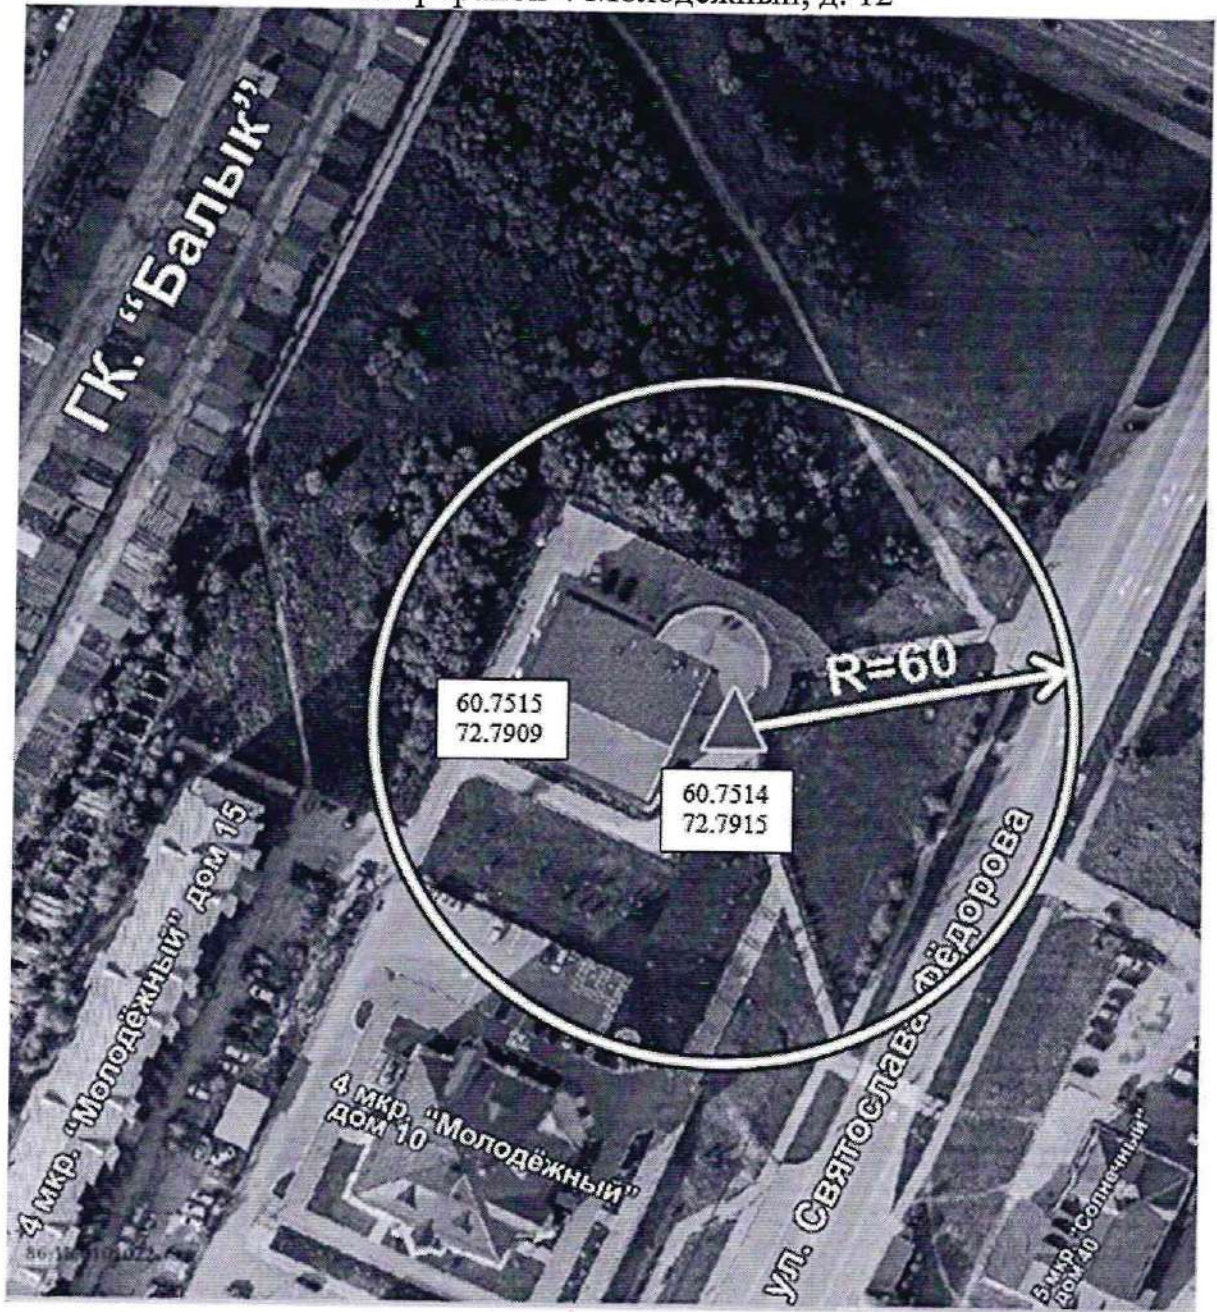

-  Вход на обособленную территорию или объект
-  Граница обособленной территории объекта
-  Радиус

Схема границ прилегающих территорий.
Муниципальное автономное учреждение «Аквацентр Дельфин»,
здание «Плавательного бассейна», расположенное по адресу:
Ханты - Мансийский автономный округ - Югра, г. Пыть-Ях,
микрорайон 4 Молодежный, д. 12