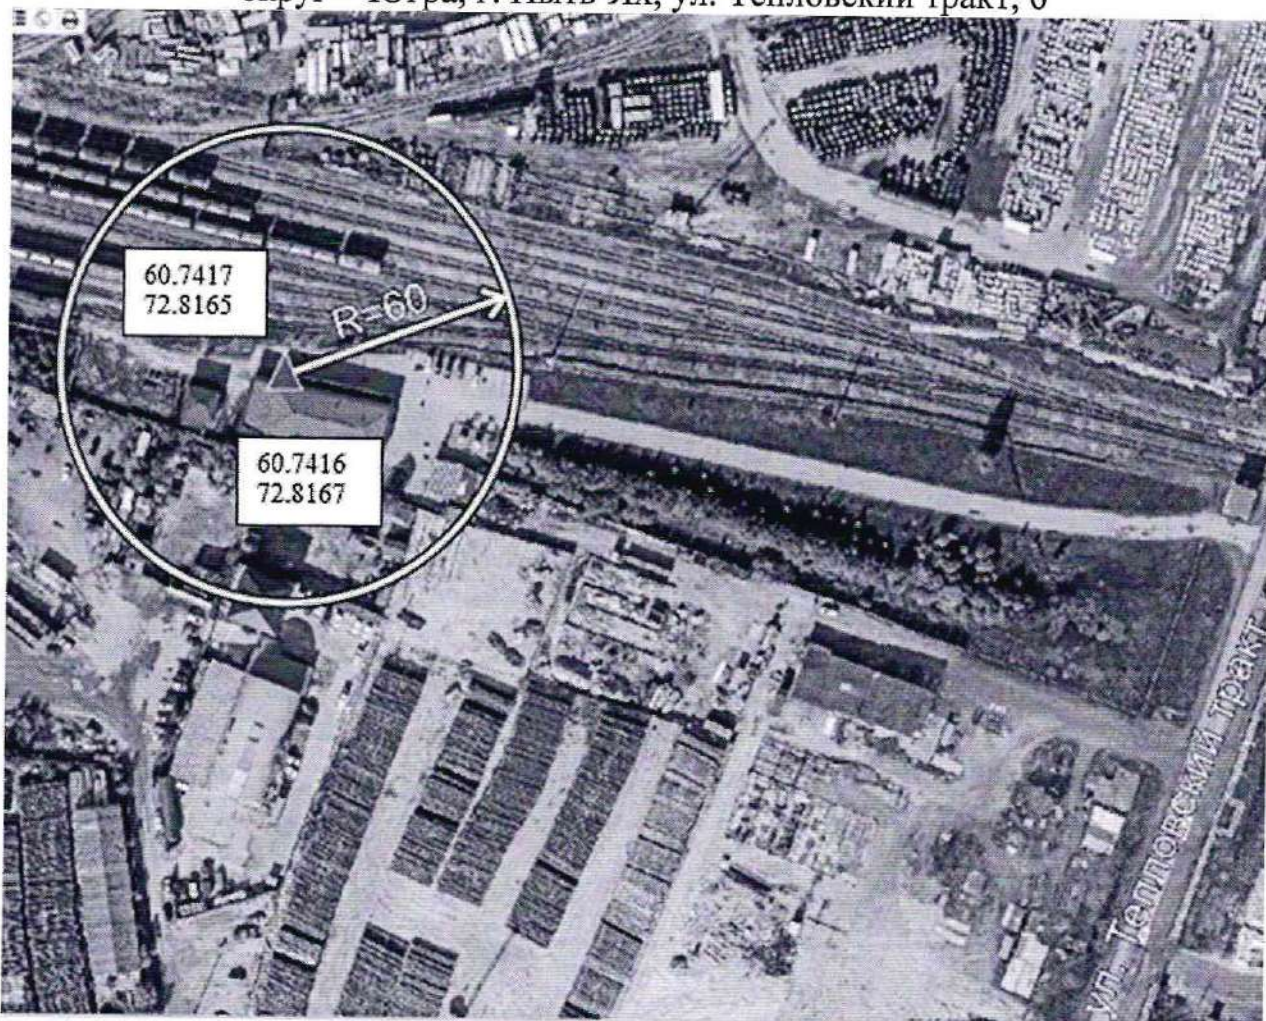

Схема границ прилегающих территорий.

Общество с ограниченной ответственностью Лечебное учреждение
«Витамин+», расположенное по адресу: Ханты - Мансийский автономный
округ - Югра, г. Пыть-Ях, ул. Тепловский тракт, 6

- Вход на обособленную территорию или объект
- Граница обособленной территории объекта
- Радиус