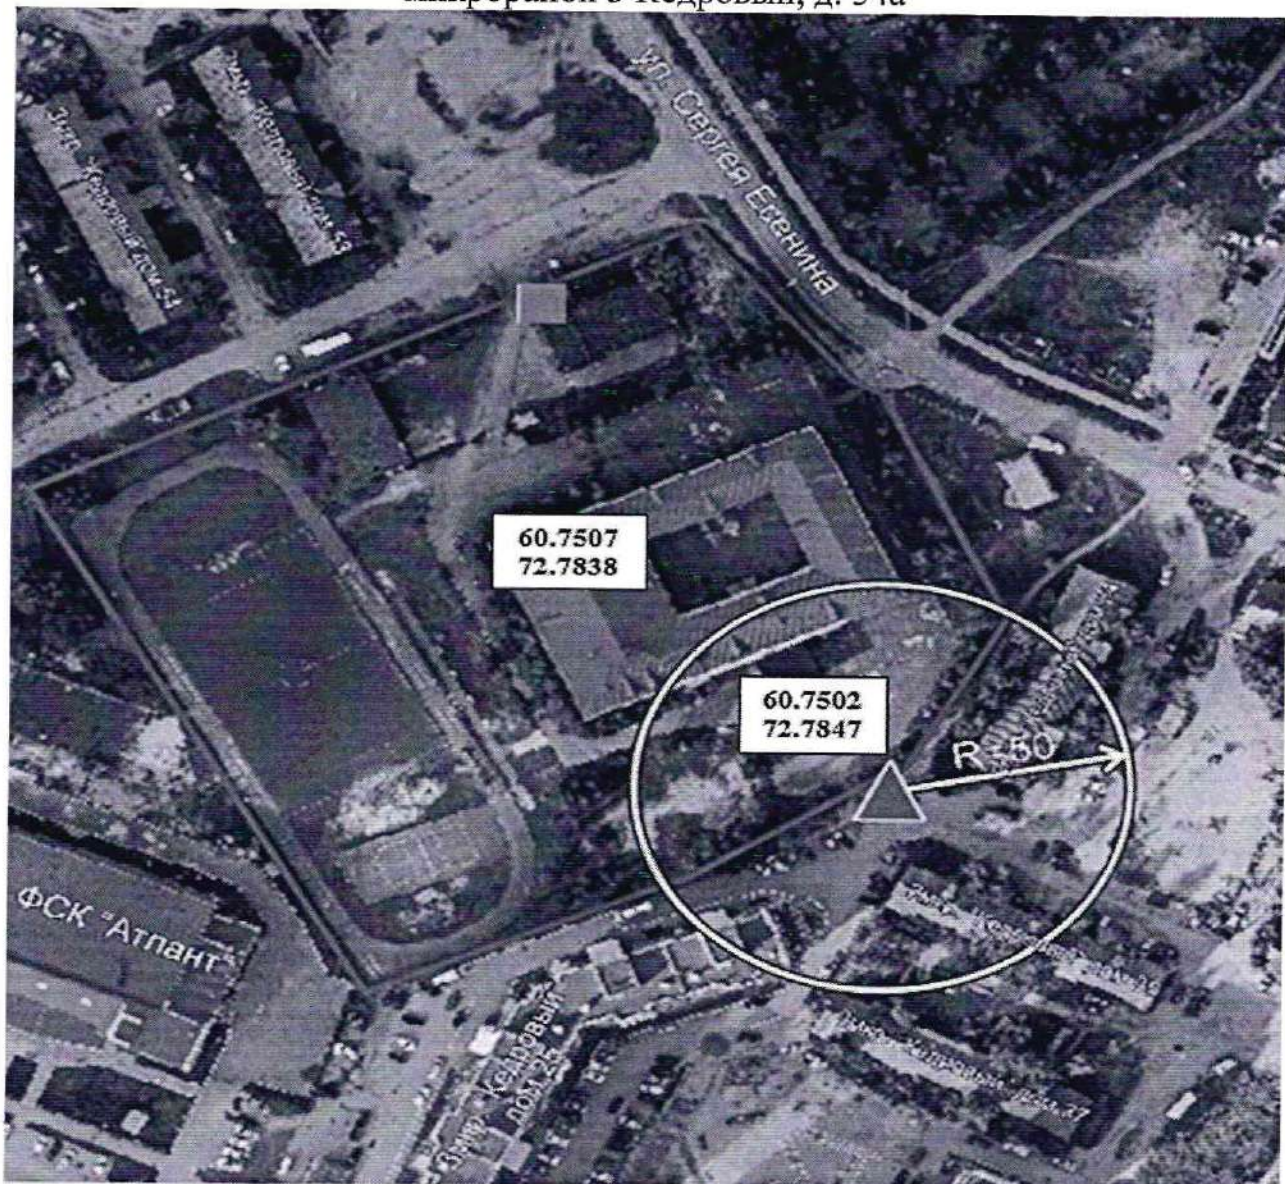

Схема границ прилегающих территорий.

Автономное учреждение Ханты - Мансийского автономного округа - Югры
«Пыть - Яхская городская стоматологическая поликлиника», расположенное по
адресу: Ханты - Мансийский автономный округ - Югра, г. Пыть-Ях,
микрорайон 3 Кедровый, д. 34а

- Вход на обособленную территорию или объект
- Граница обособленной территории объекта
- Радиус
- Запасной вход на обособленную территорию