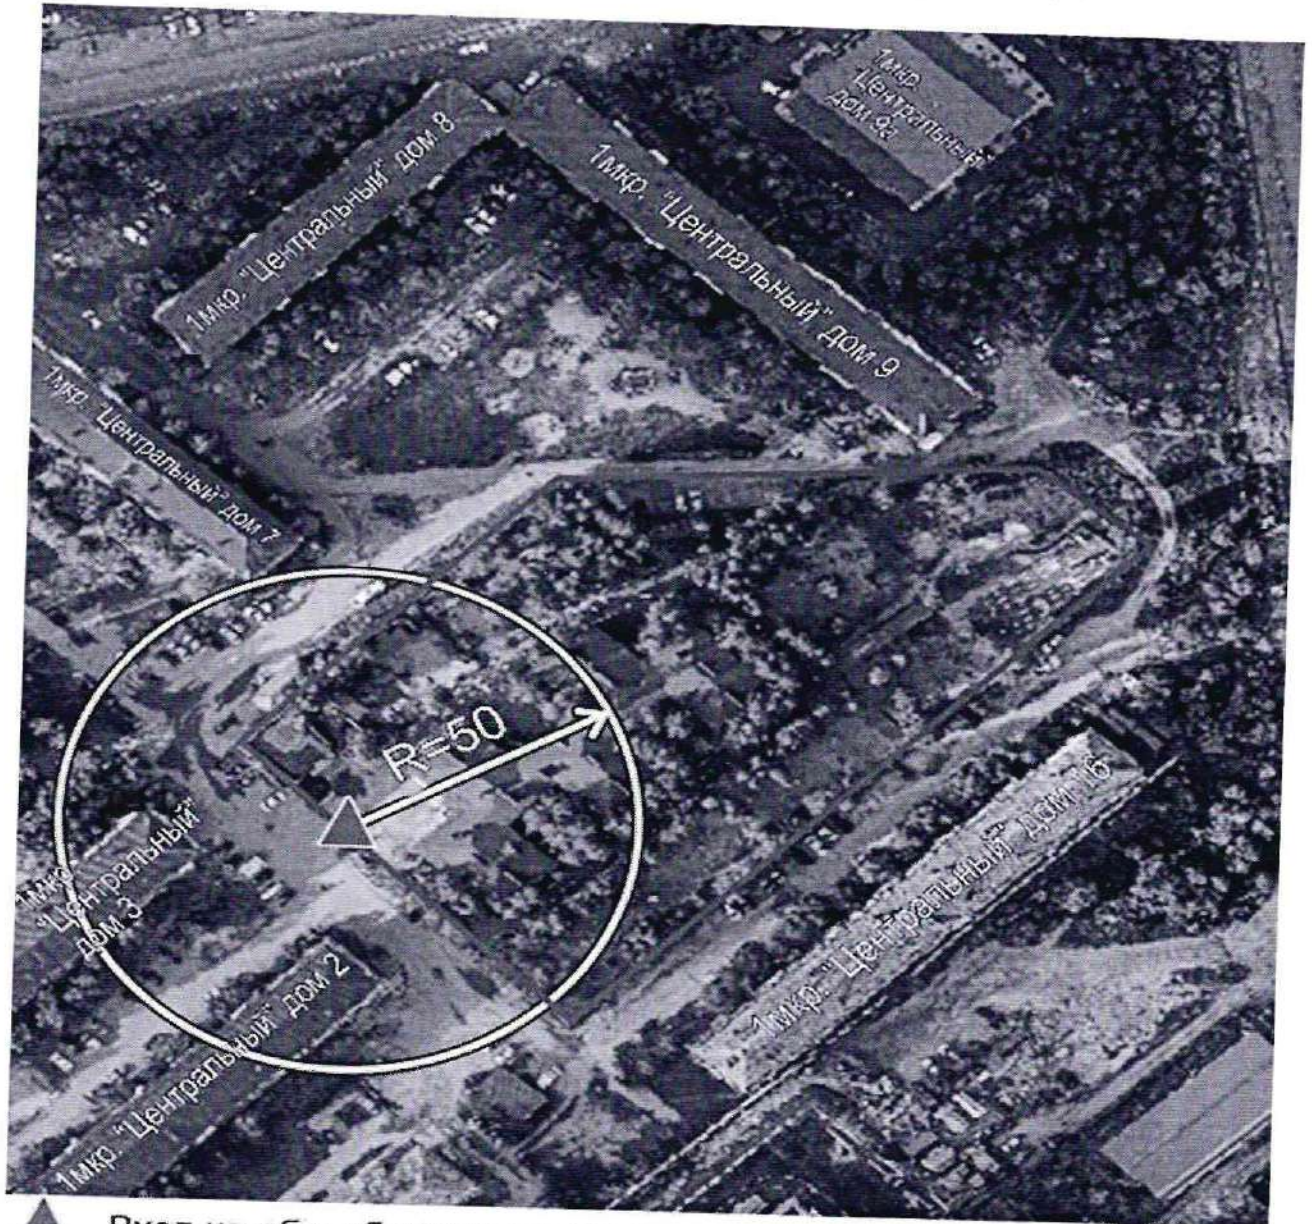

Схема границ прилегающих территорий.
Муниципальное автономное общеобразовательное учреждение «Прогимназия
«Созвездие», расположенное по адресу: Ханты - Мансийский автономный
округ - Югра, г. Пыть-Ях, микрорайон 1 Центральный, д. 16а

- Вход на обособленную территорию или объект
- Граница обособленной территории объекта
- Радиус