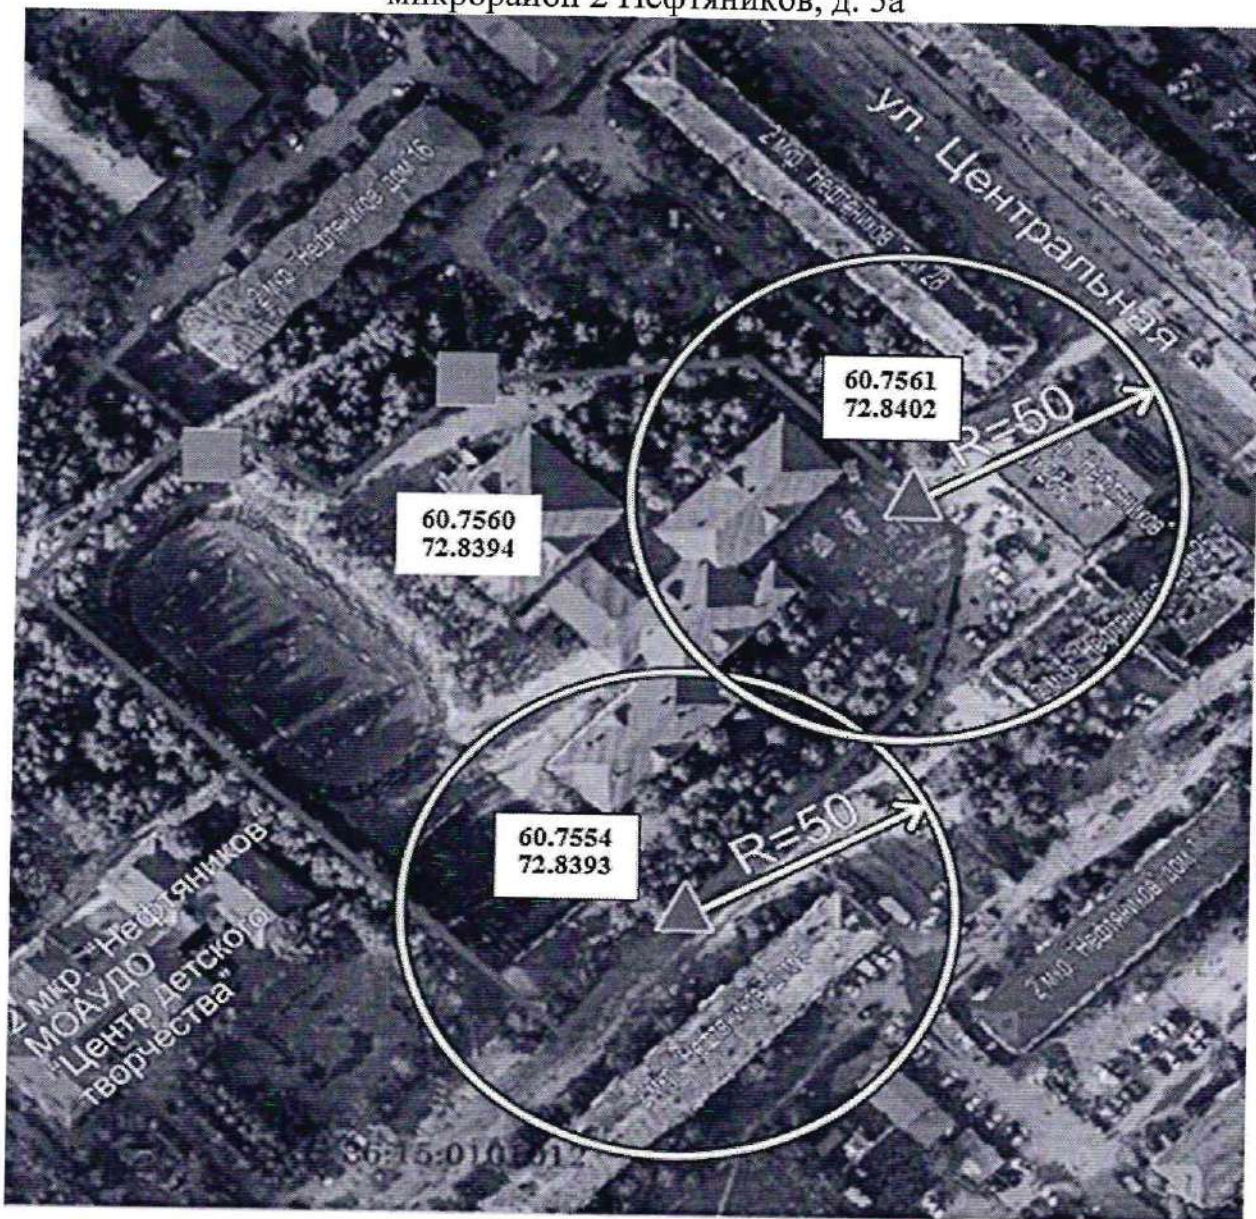

Схема границ прилегающих территорий.

Автономное учреждение Ханты - Мансийского автономного округа - Югры
«Пыть - Яхская городская стоматологическая поликлиника», расположенное по
адресу: Ханты - Мансийский автономный округ - Югра, г. Пыть-Ях,
микрорайон 2 Нефтяников, д. 5а

- ▲ Вход на обособленную территорию или объект
- ▬ Граница обособленной территории объекта
- ⇨ Радиус
- Запасной вход на обособленную территорию