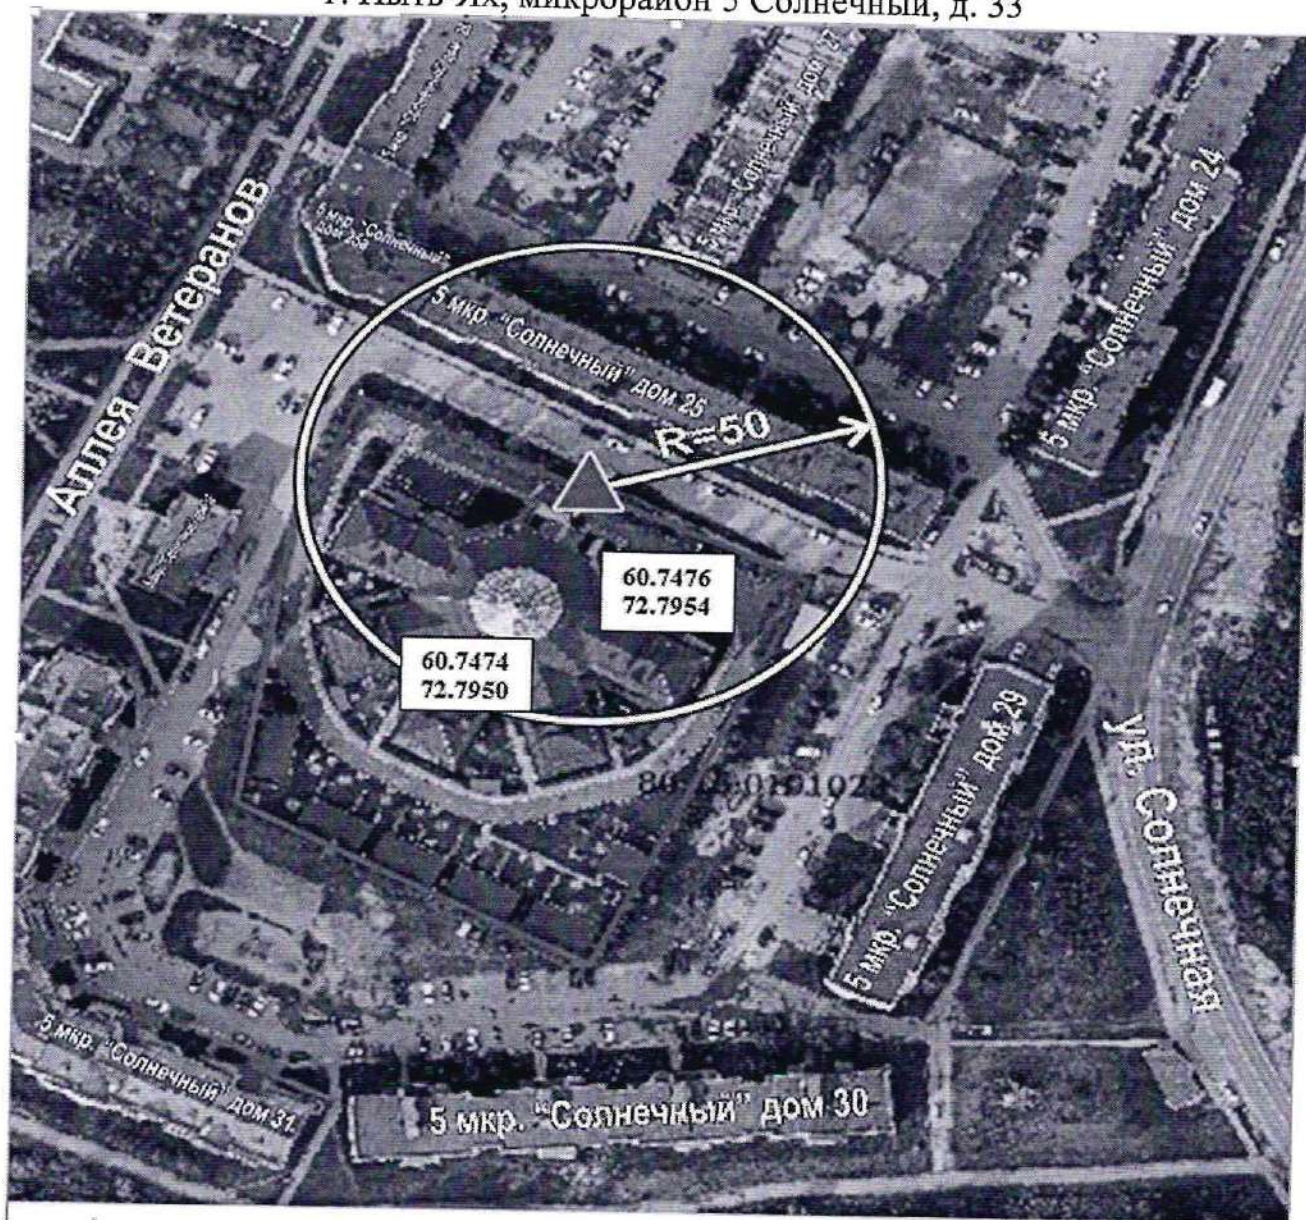

Схема границ прилегающих территорий.
Муниципальное дошкольное образовательное автономное учреждение центр развития ребенка - детский сад «Аленький цветочек», расположенное по адресу: Ханты - Мансийский автономный округ - Югра, г. Пыть-Ях, микрорайон 5 Солнечный, д. 33

- Вход на обособленную территорию или объект
- Граница обособленной территории объекта
- Радиус