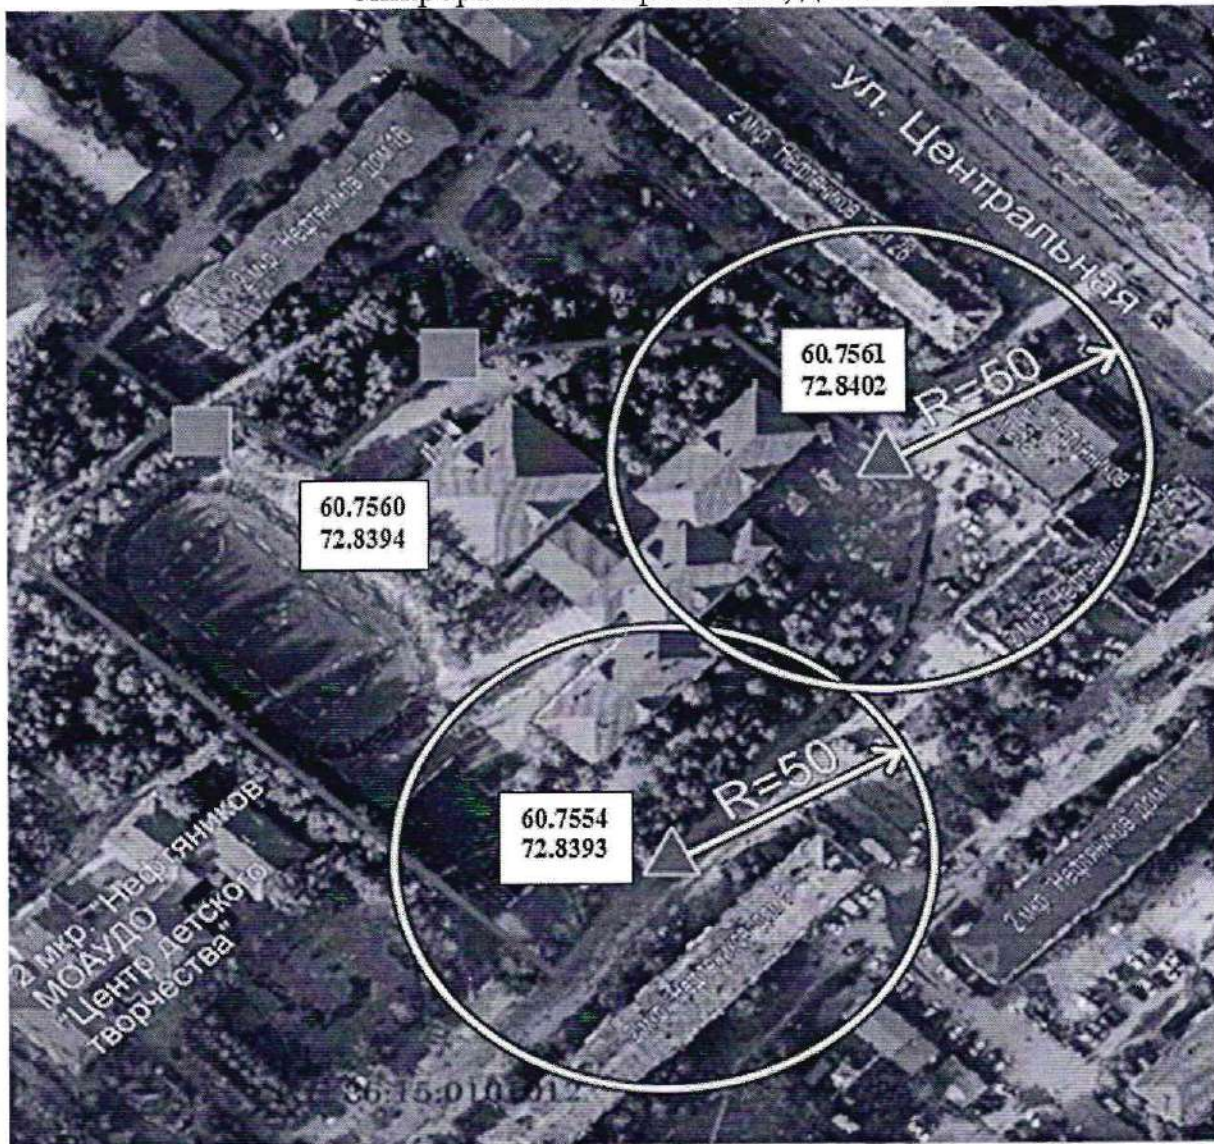

Схема границ прилегающих территорий.

Бюджетное учреждение Ханты-Мансийского автономного округа-Югры
«Пыть-Яхская окружная клиническая больница», расположенное по адресу:
Ханты - Мансийский автономный округ - Югра, г. Пыть-Ях,
микрорайон 2 Нефтяников, д. 5а

- Вход на обособленную территорию или объект
- Граница обособленной территории объекта
- Радиус
- Запасной вход на обособленную территорию