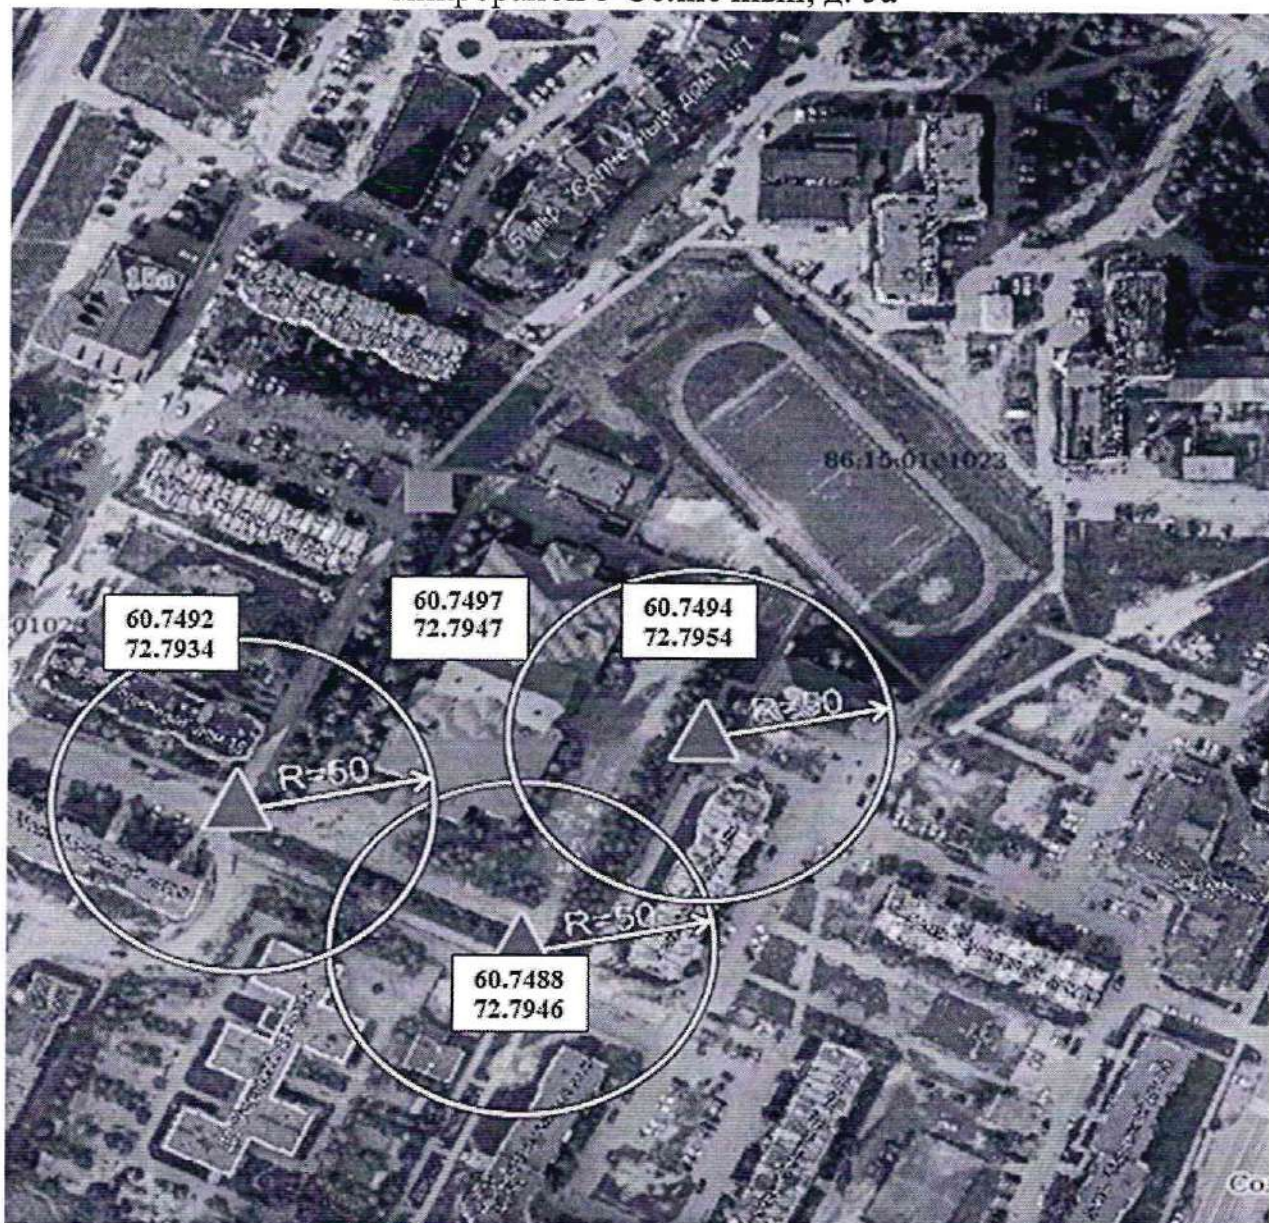

Схема границ прилегающих территорий.

Бюджетное учреждение Ханты-Мансийского автономного округа-Югры
«Пыть-Яхская окружная клиническая больница», расположенное по адресу:
Ханты - Мансийский автономный округ - Югра, г. Пыть-Ях,
микрорайон 5 Солнечный, д. 5а

- Вход на обособленную территорию или объект
- Граница обособленной территории объекта
- Радиус
- Запасной вход на обособленную территорию