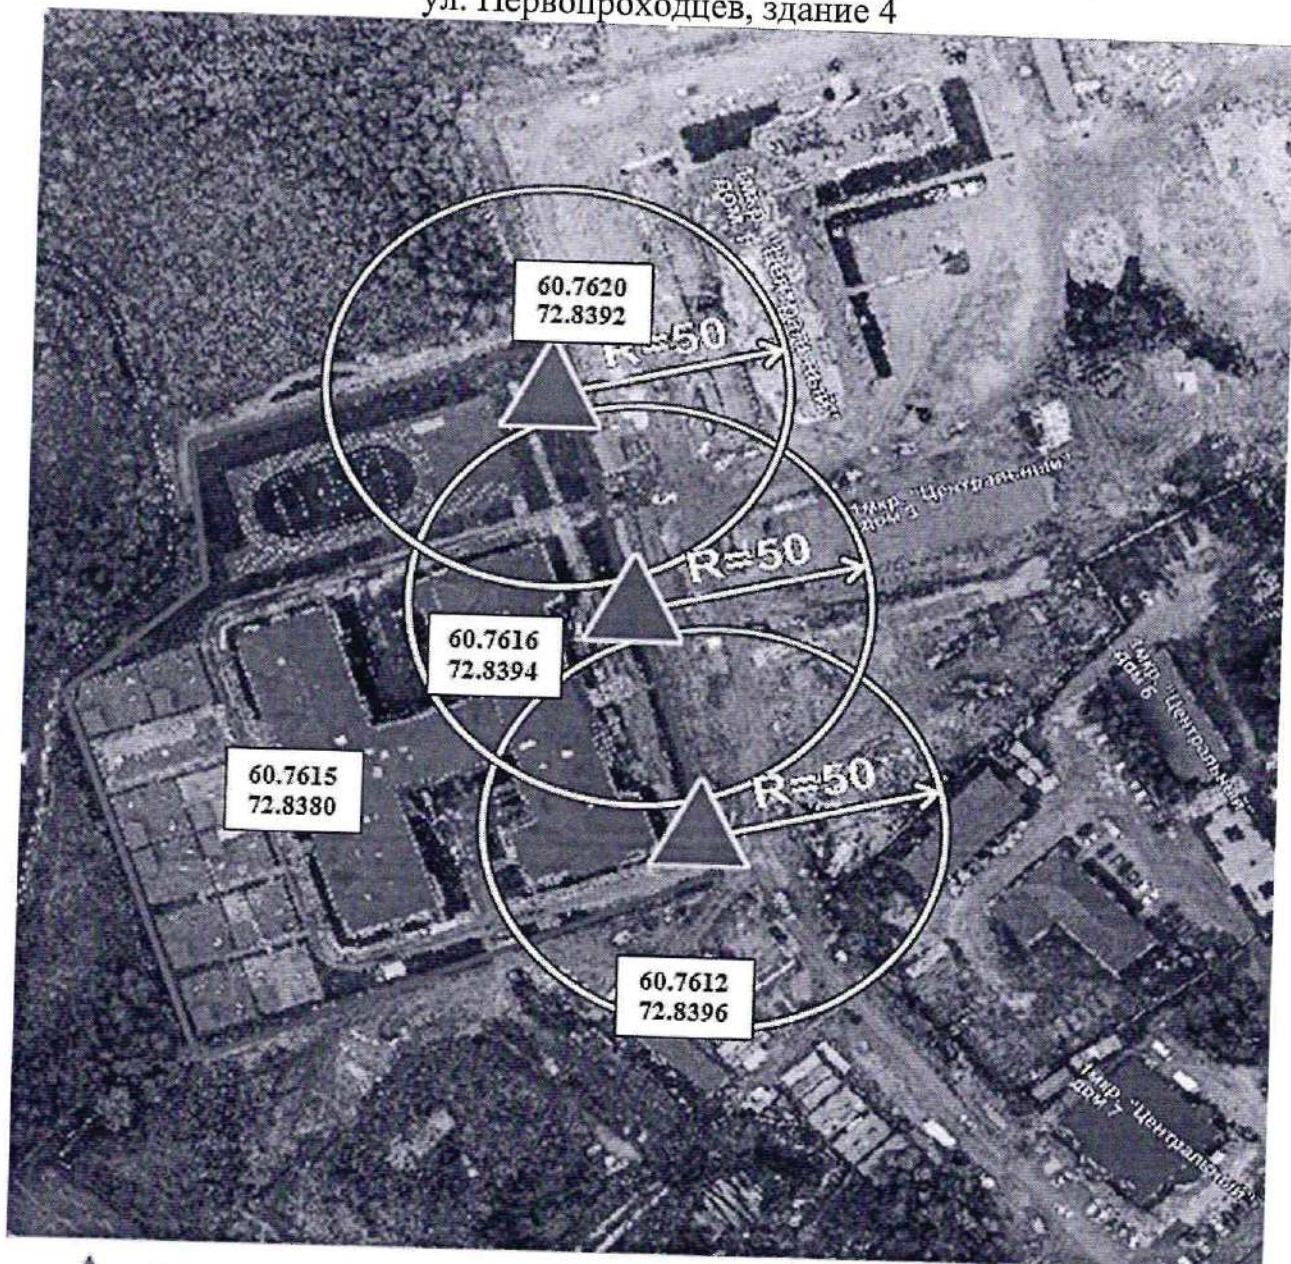

Схема границ прилегающих территорий.
Муниципальное автономное общеобразовательное учреждение «Прогимназия
«Созвездие», расположенное по адресу: Ханты - Мансийский автономный
округ - Югра, г. Пыть-Ях, микрорайон 1 Центральный,
ул. Первопроходцев, здание 4

- Вход на обособленную территорию или объект
- Граница обособленной территории объекта
- Радиус