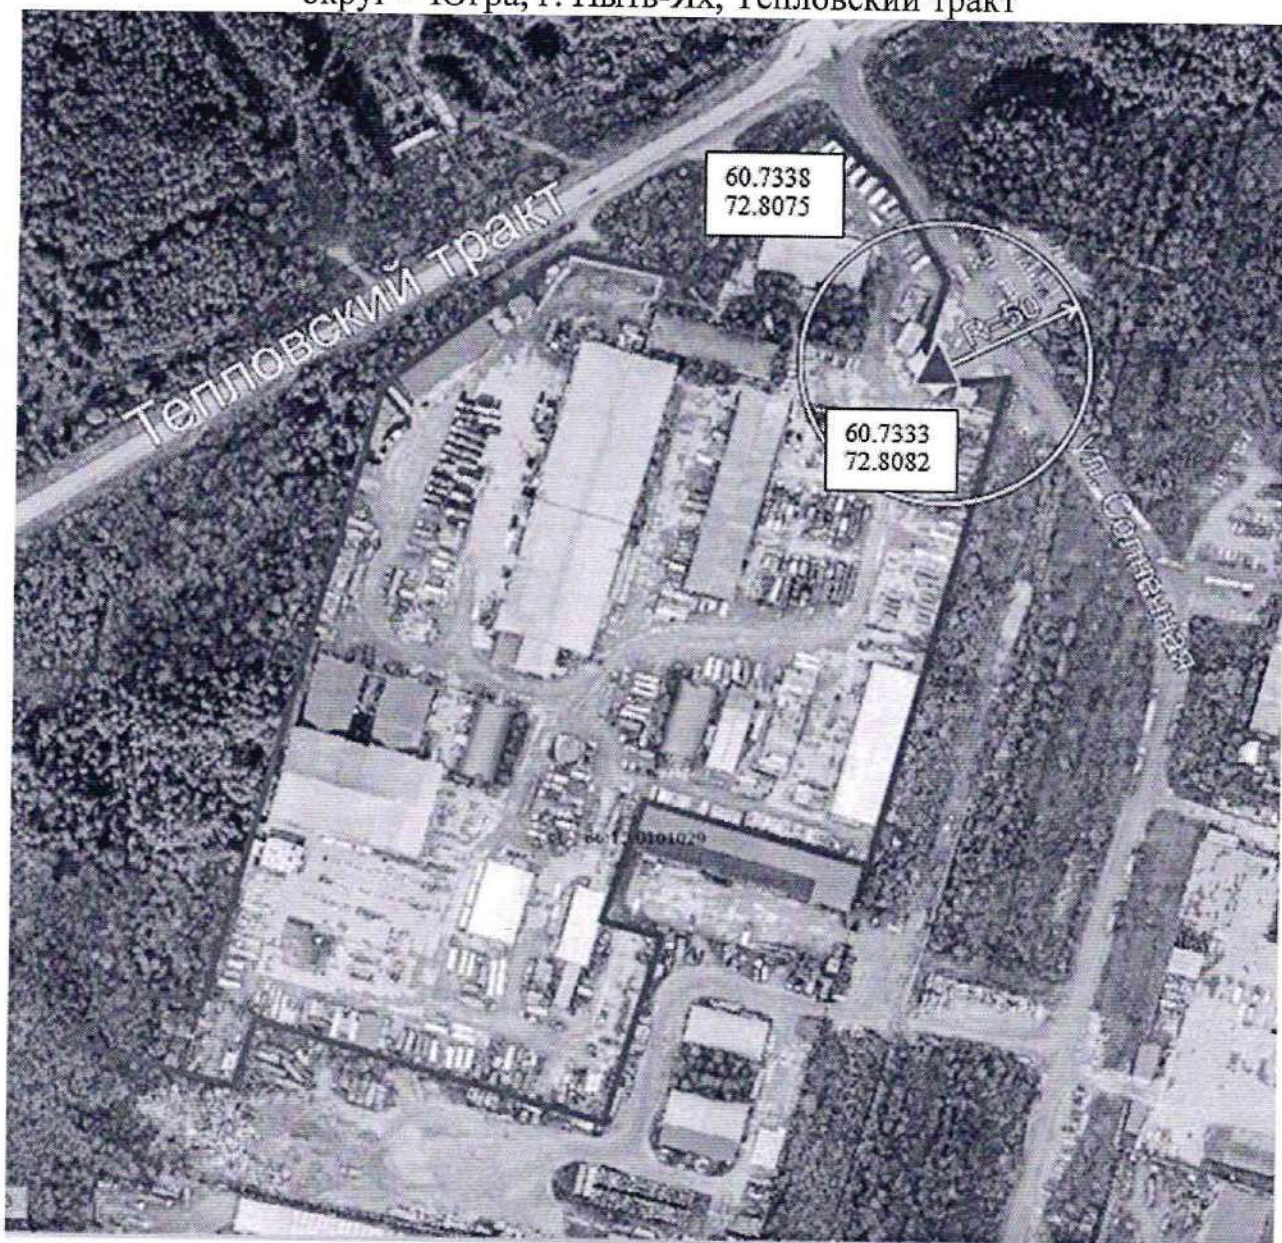

-  Вход на обособленную территорию или объект
-  Граница обособленной территории объекта
-  Радиус

Схема границ прилегающих территорий.

Общество с ограниченной ответственностью Лечебное учреждение
«Витамин+», расположенное по адресу: Ханты - Мансийский автономный
округ - Югра, г. Пыть-Ях, Тепловский тракт