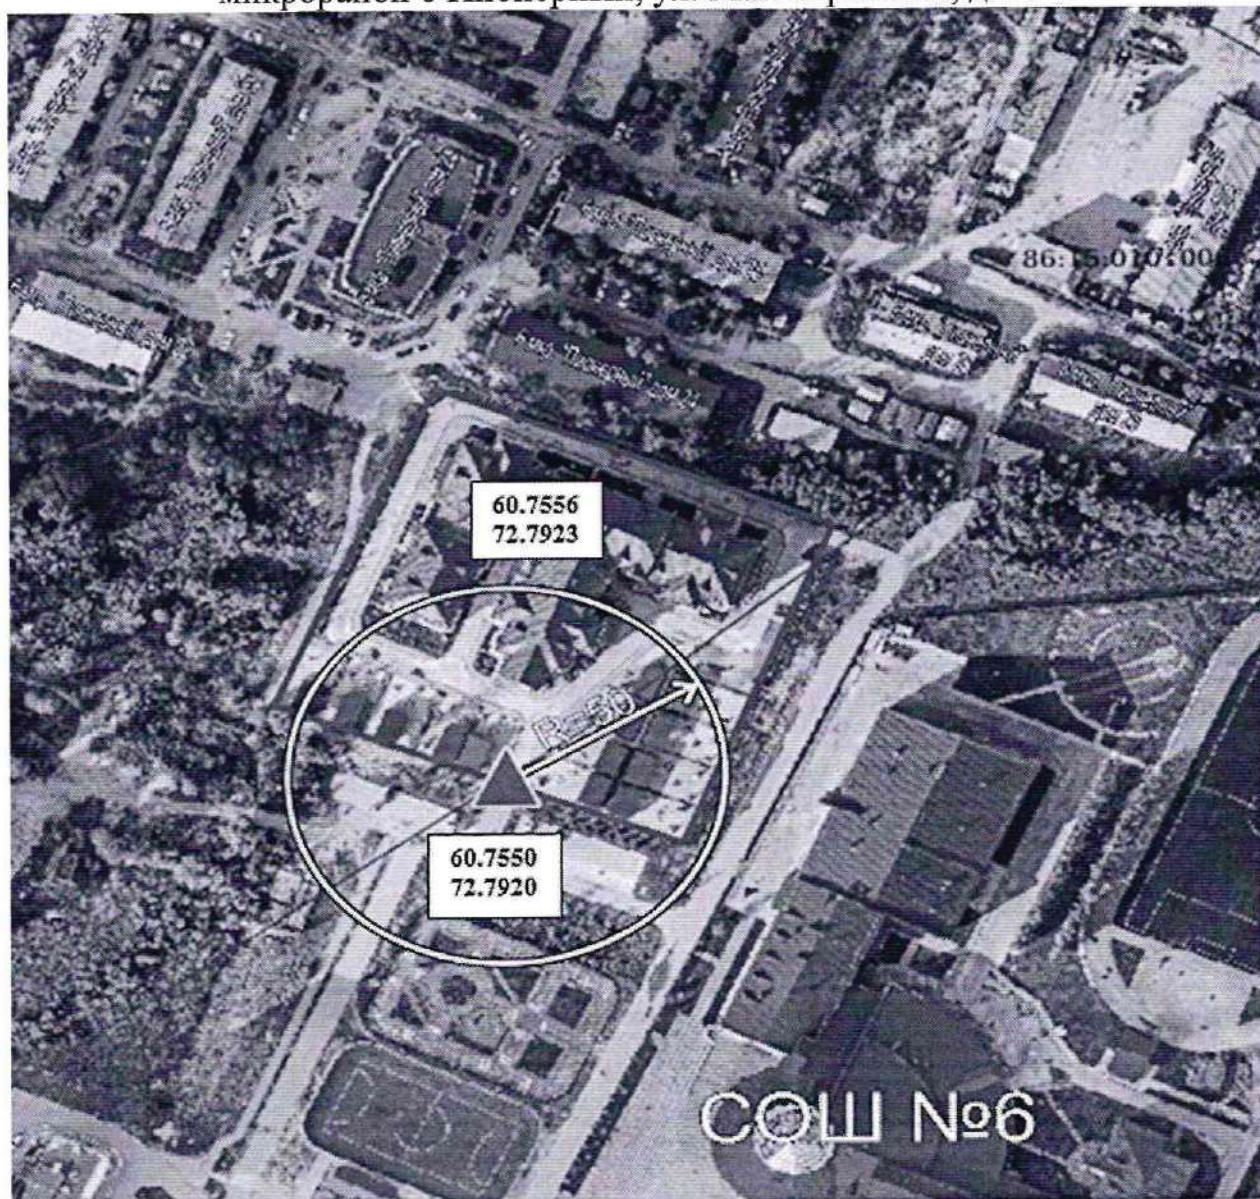

Схема границ прилегающих территорий.

Бюджетное учреждение Ханты-Мансийского автономного округа-Югры
«Пыть-Яхская окружная клиническая больница», расположенное по адресу:
Ханты - Мансийский автономный округ - Югра, г. Пыть-Ях,
микрорайон 6 Пионерный, ул. Магистральная, д. 55

- Вход на обособленную территорию или объект
- Граница обособленной территории объекта
- Радиус
- Запасной вход на обособленную территорию