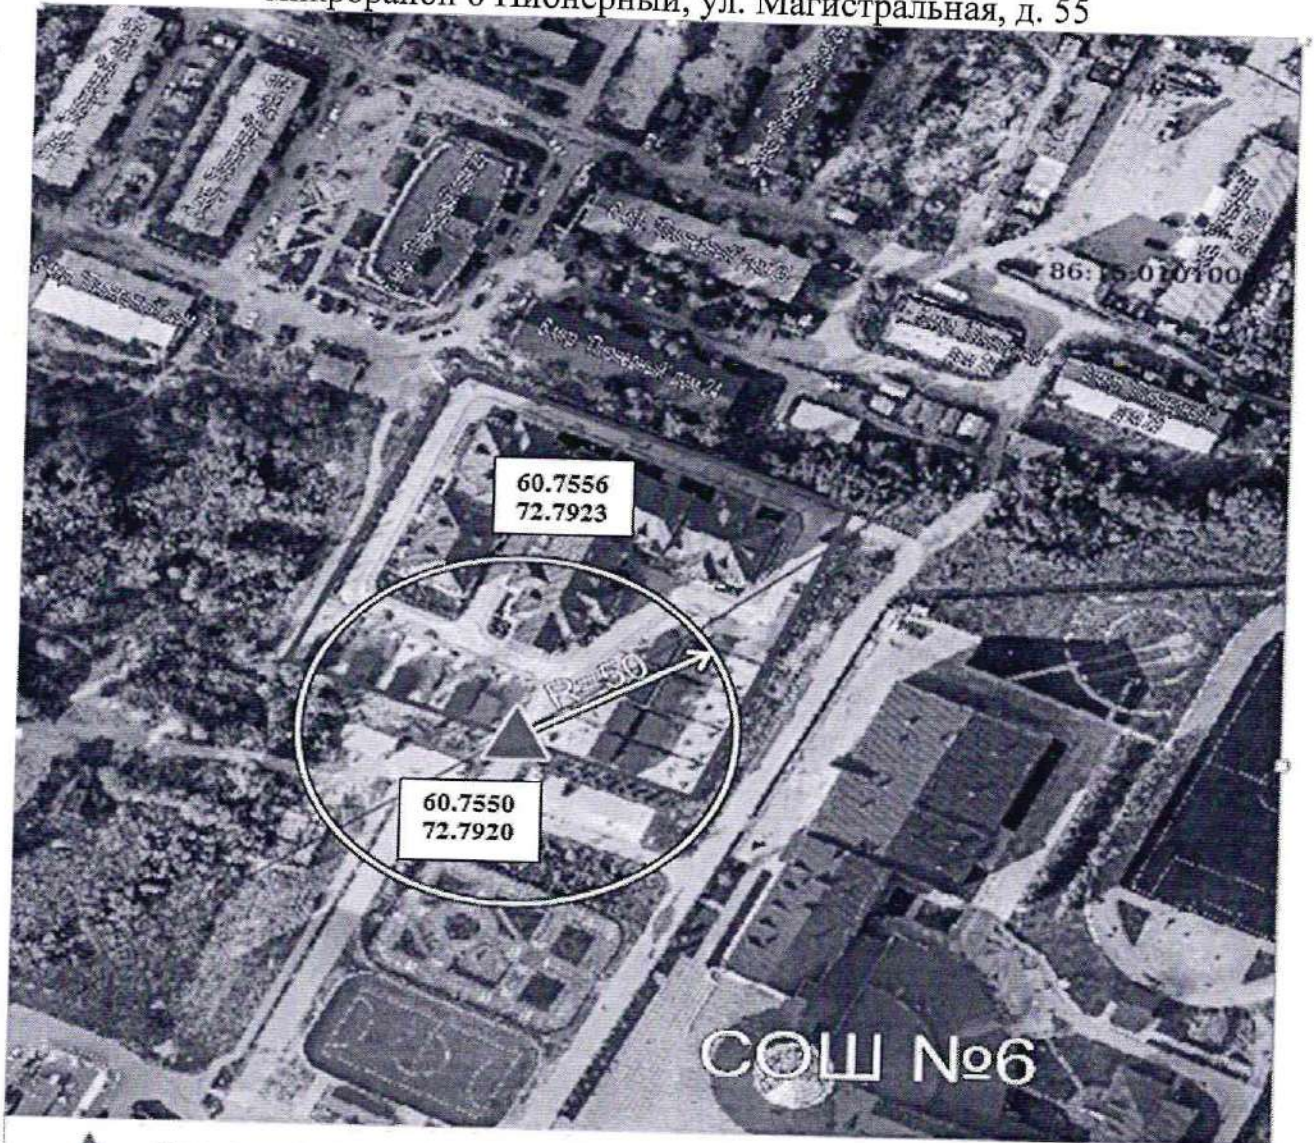

Схема границ прилегающих территорий.
Муниципальное дошкольное образовательное автономное учреждение детский сад общеразвивающего вида «Солнышко» с приоритетным осуществлением деятельности по художественно-эстетическому развитию детей, расположенное по адресу: Ханты-Мансийский автономный округ - Югра, г. Пыть-Ях, микрорайон 6 Пионерный, ул. Магистральная, д. 55

- ▲ Вход на обособленную территорию или объект
- Граница обособленной территории объекта
- → Радиус
- Запасной вход на обособленную территорию