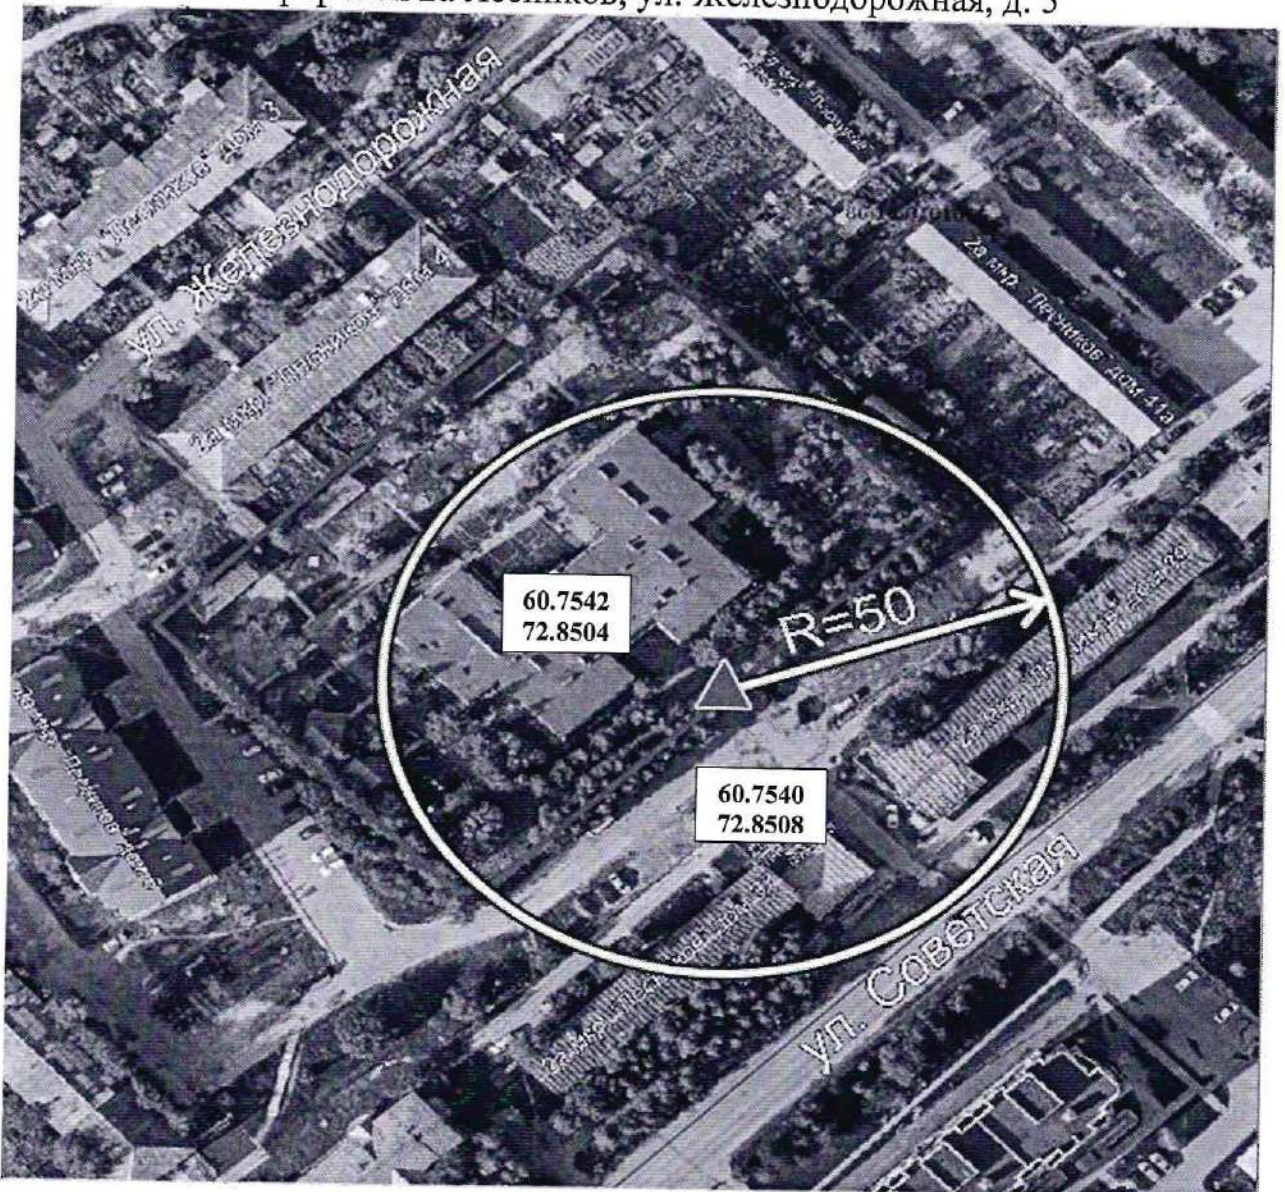

Схема границ прилегающих территорий.

Муниципальное автономное общеобразовательное учреждение «Комплекс средняя общеобразовательная школа - детский сад», расположенное по адресу:
Ханты - Мансийский автономный округ - Югра, г. Пыть-Ях,
микрорайон 2а Лесников, ул. Железнодорожная, д. 5

- Вход на обособленную территорию или объект
- Граница обособленной территории объекта
- Радиус