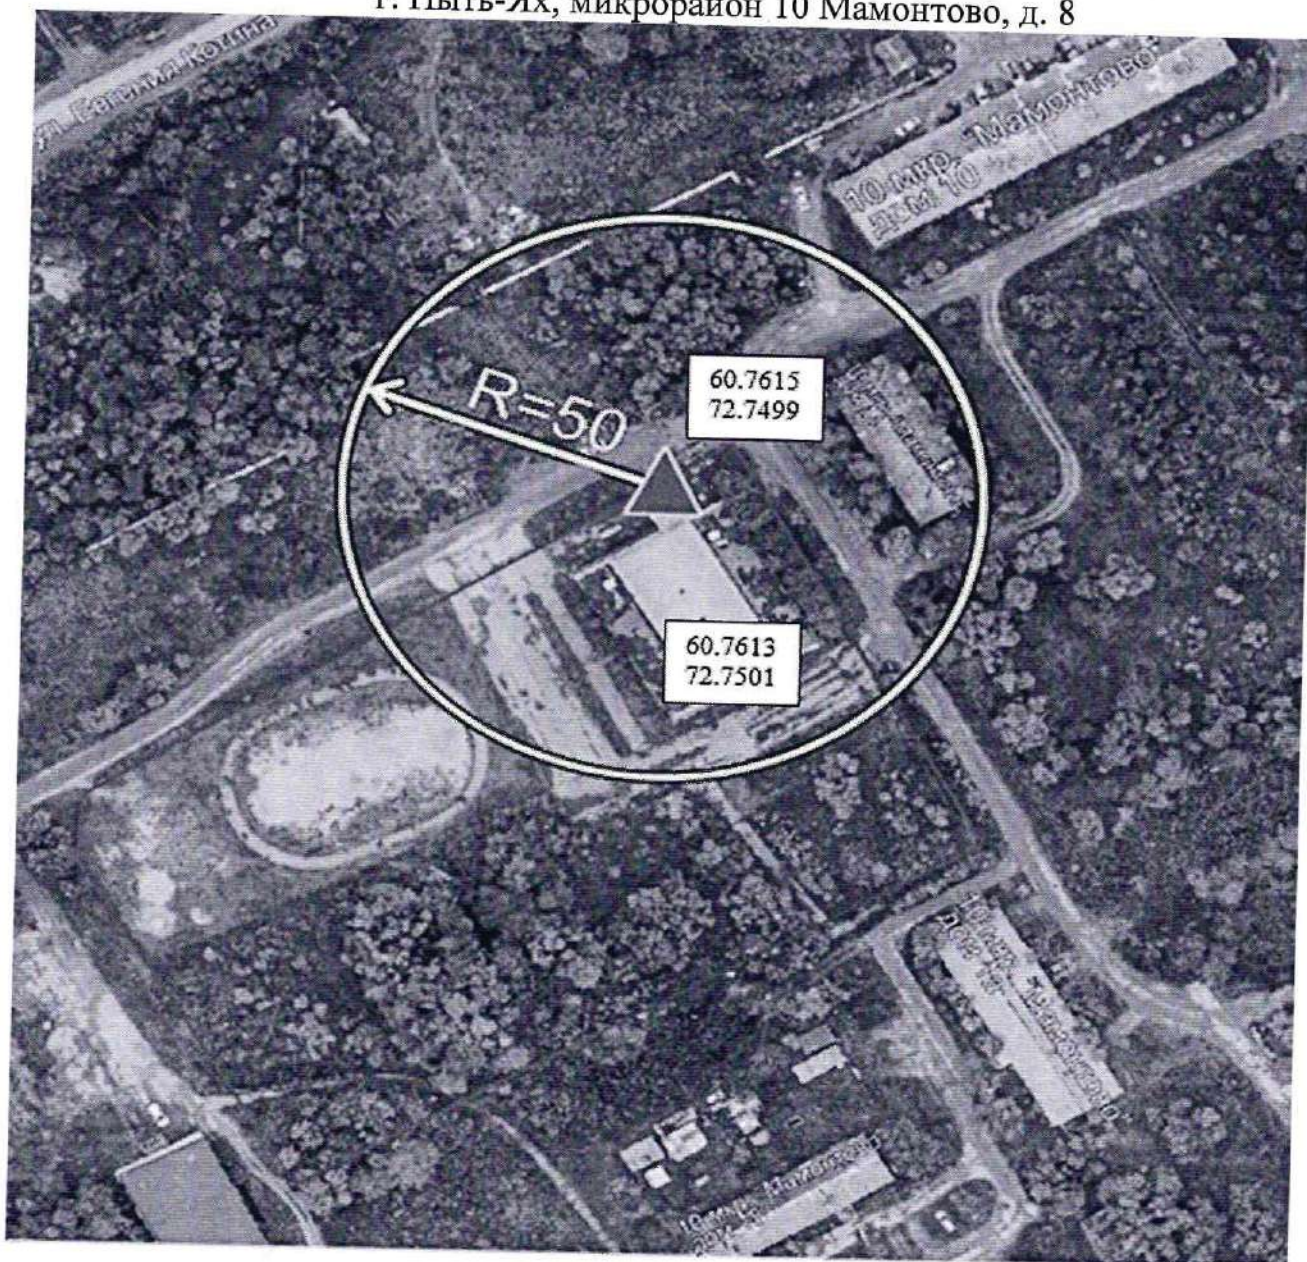

Схема границ прилегающих территорий.
Муниципальное бюджетное учреждение дополнительного образования
«Спортивная школа», «Спортивно-оздоровительный комплекс», расположенное
по адресу: Ханты - Мансийский автономный округ - Югра,
г. Пыть-Ях, микрорайон 10 Мамонтово, д. 8

- Вход на обособленную территорию или объект
- Граница обособленной территории объекта
- Радиус