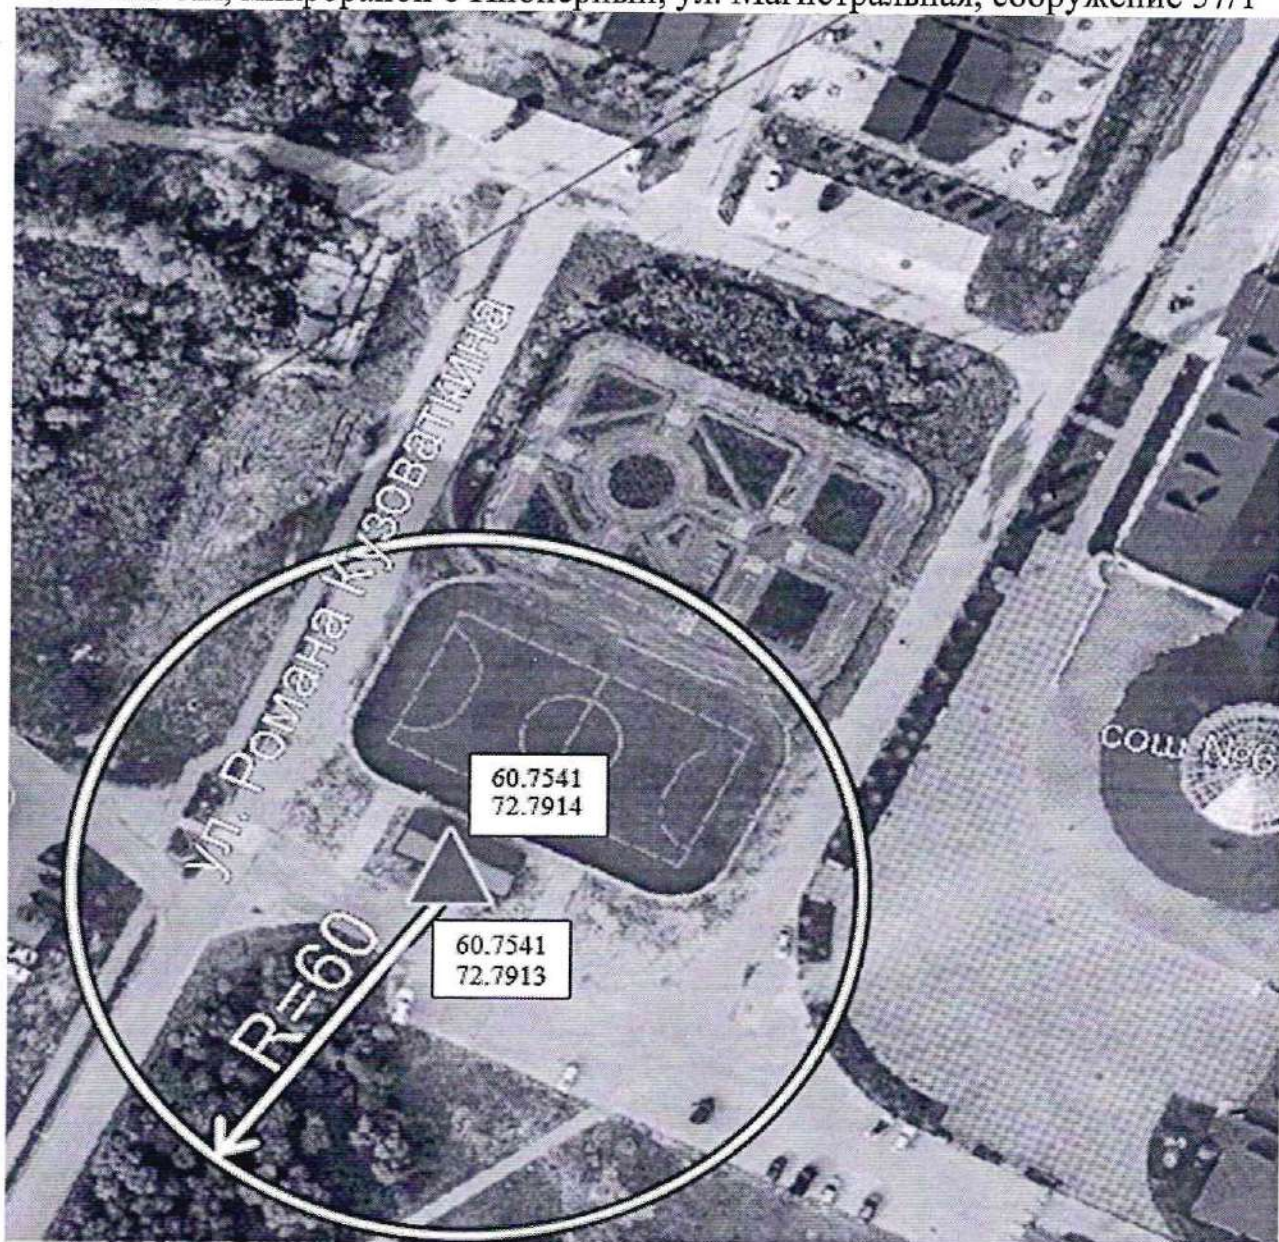

-  Вход на обособленную территорию или объект
-  Граница обособленной территории объекта
-  Радиус

Схема границ прилегающих территорий.

Муниципальное автономное учреждение дополнительного образования спортивная школа «Олимп», хоккейный корт с пунктом проката, расположенное по адресу: Ханты - Мансийский автономный округ - Югра, г. Пыть-Ях, микрорайон 6 Пионерный, ул. Магистральная, сооружение 57/1