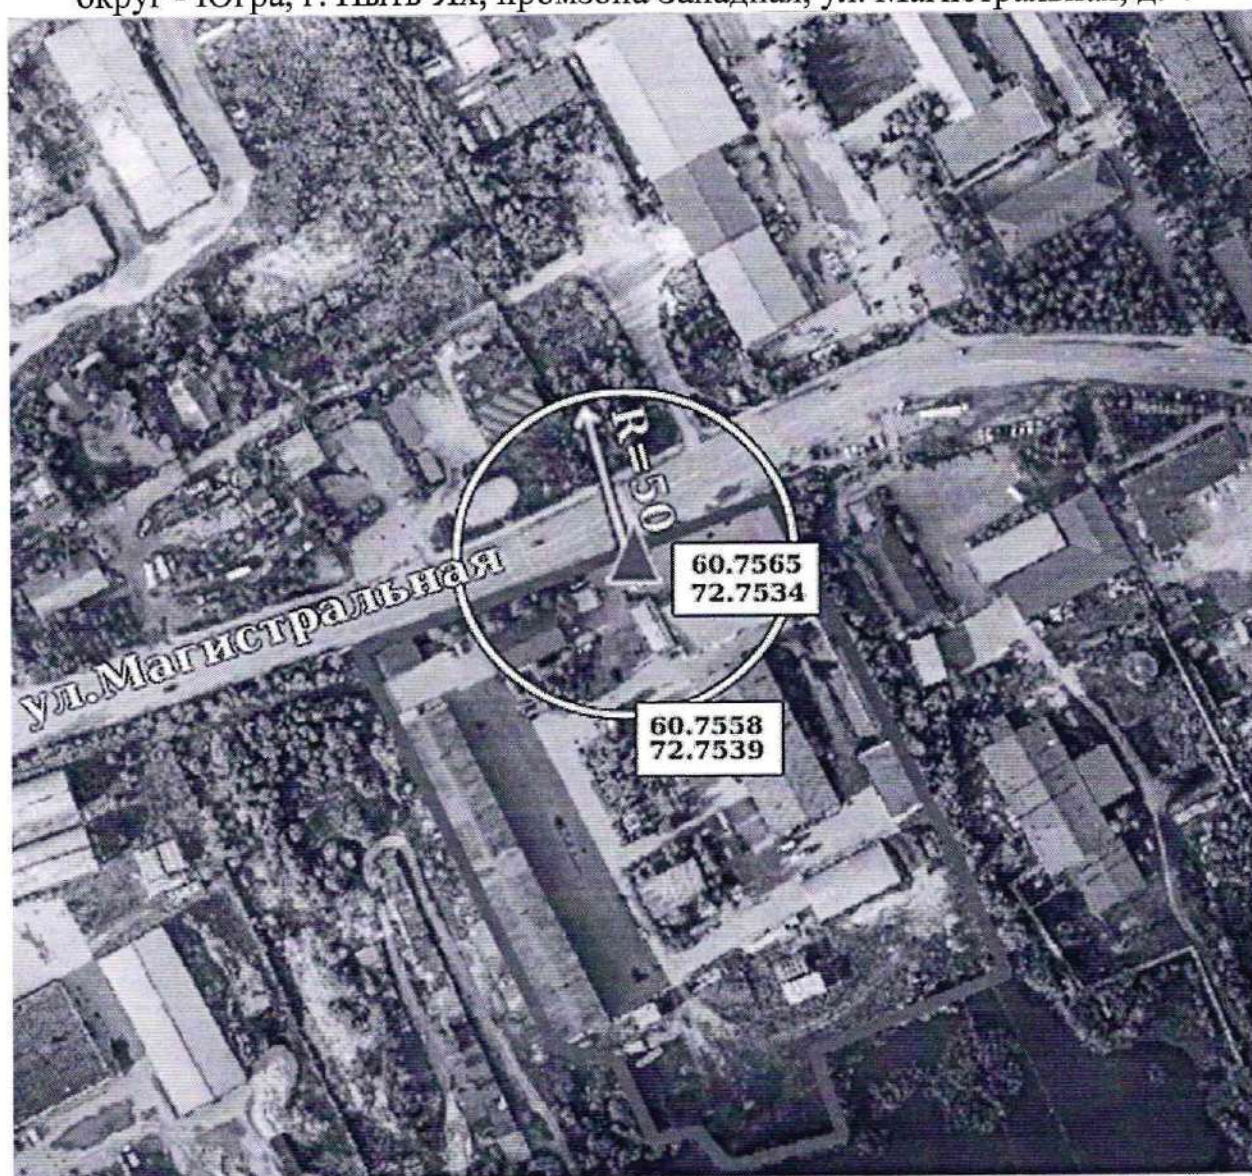

-  Вход на обособленную территорию или объект
-  Граница обособленной территории объекта
-  Радиус

Схема границ прилегающих территорий.

Общество с ограниченной ответственностью «Медицинский диагностический центр ЛОТОС», расположенное по адресу: Ханты - Мансийский автономный округ - Югра, г. Пыть-Ях, промзона Западная, ул. Магистральная, д. 4