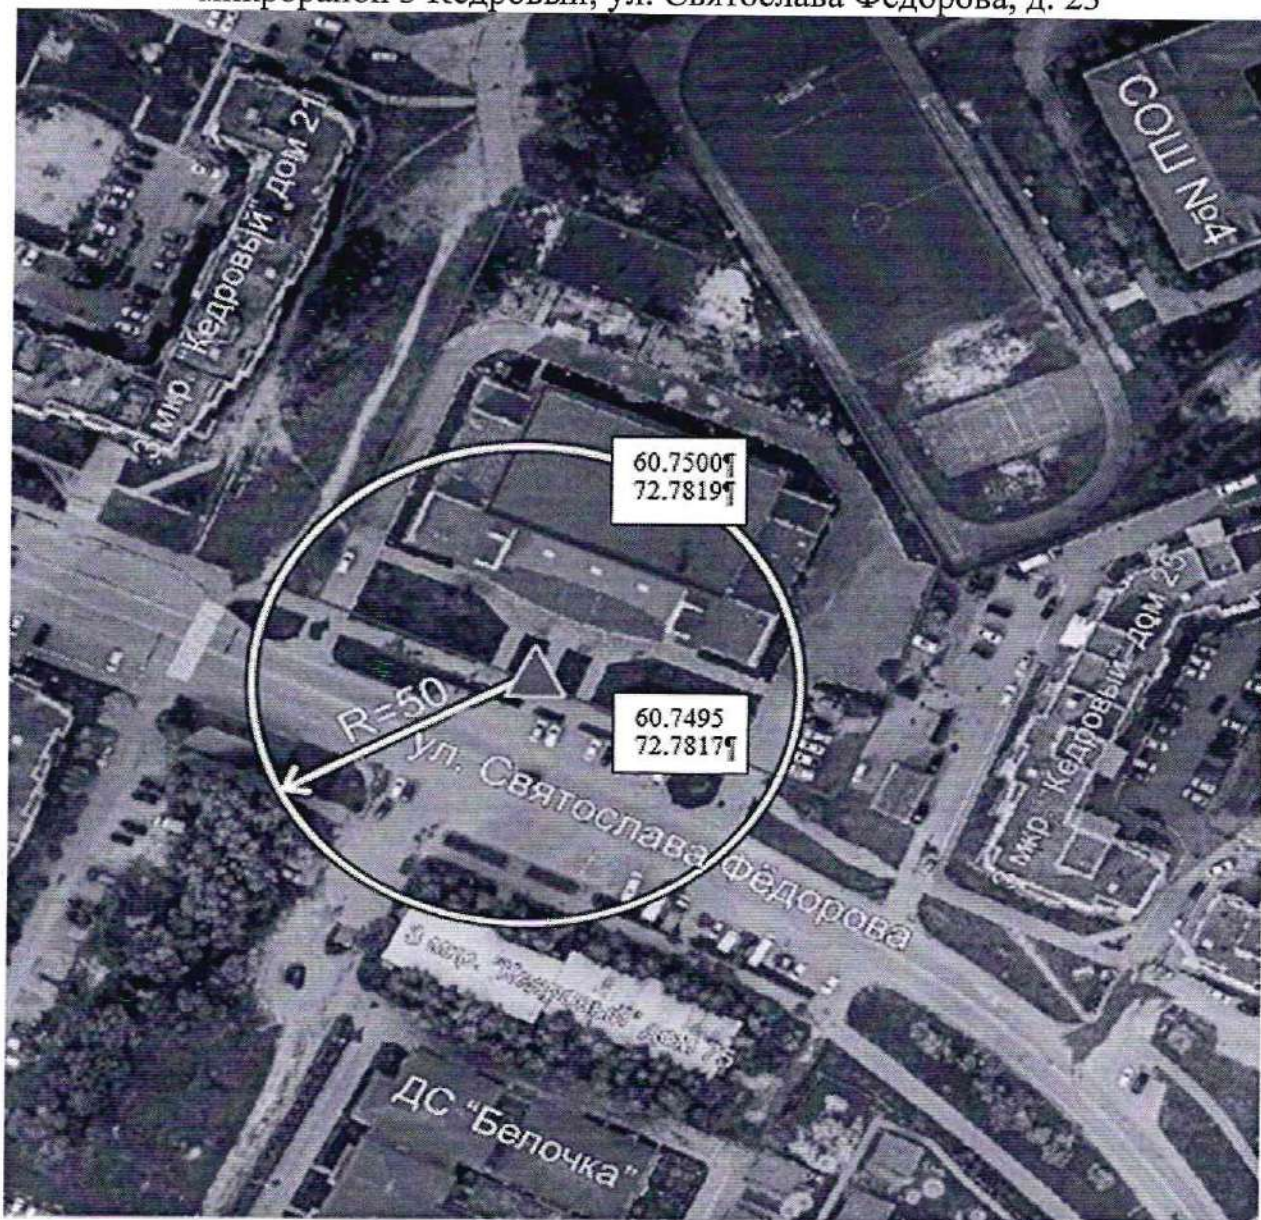

Схема границ прилегающих территорий.

Муниципальное бюджетное учреждение дополнительного образования
«Спортивная школа», физкультурно-спортивный комплекс с универсальным
игровым залом, расположенное по адресу: Ханты - Мансийский
автономный округ - Югра, г. Пыть-Ях,
микрорайон 3 Кедровый, ул. Святослава Федорова, д. 23

- Вход на обособленную территорию или объект
- Граница обособленной территории объекта
- Радиус