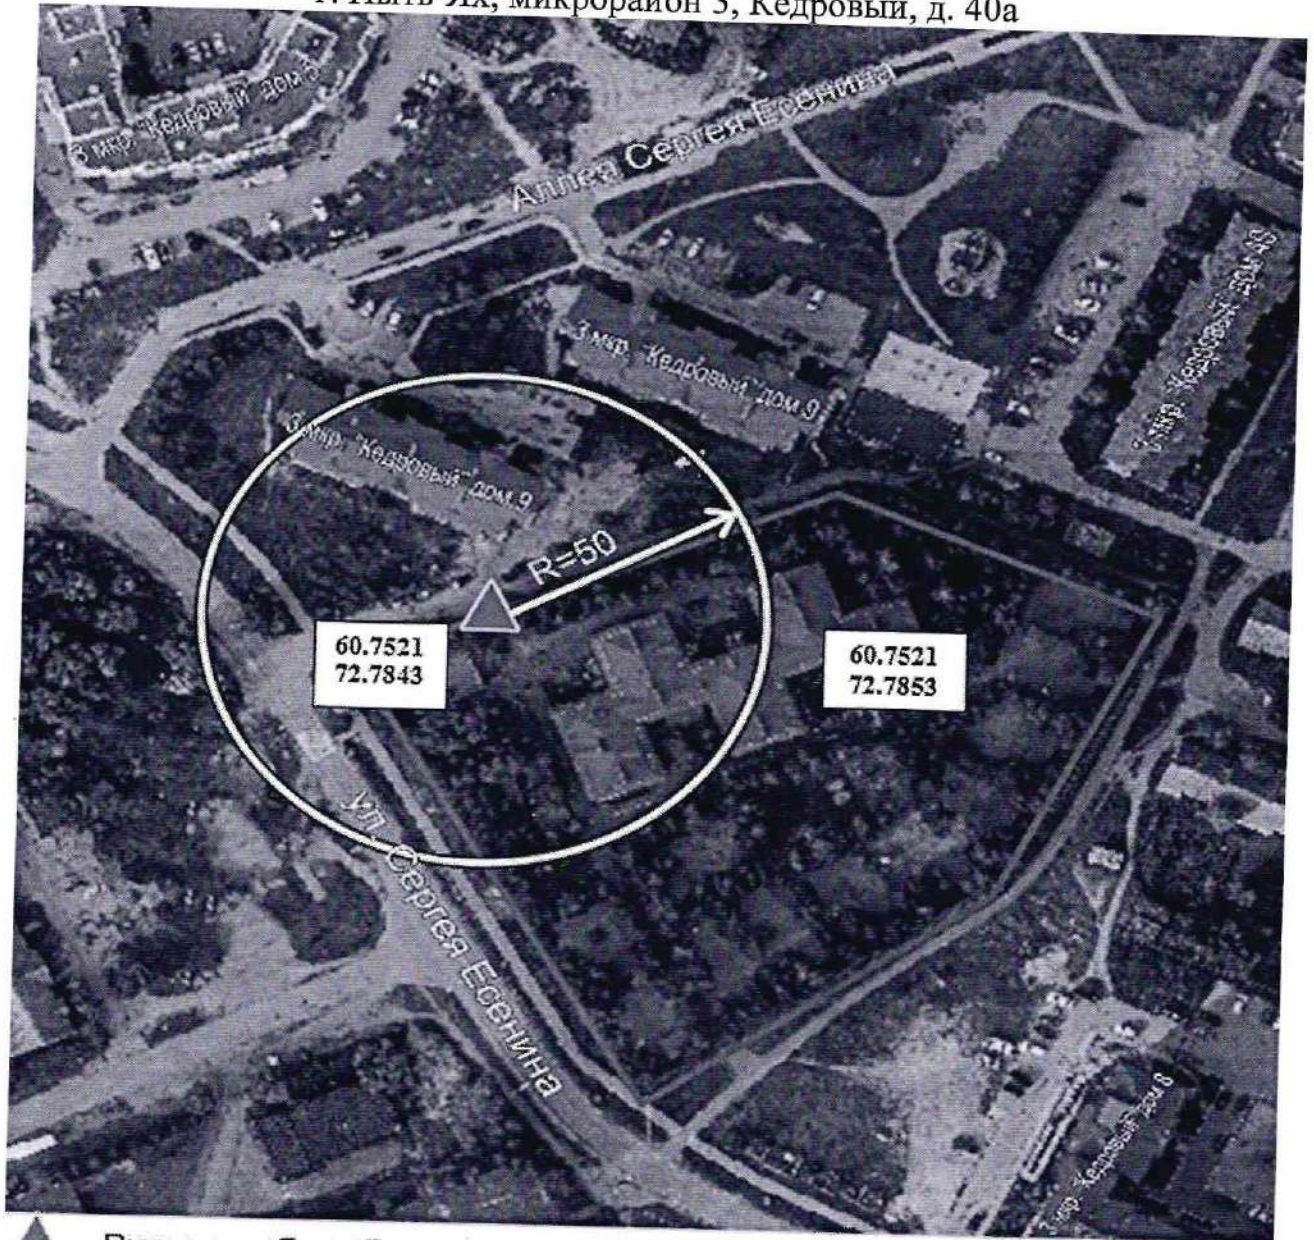

Схема границ прилегающих территорий.
«Пыть - Яхский межотраслевой колледж» филиал Автономной некоммерческой профессиональной образовательной организации «Сургутский институт экономики, управления и права», расположенный по адресу:
Ханты - Мансийский автономный округ - Югра,
г. Пыть-Ях, микрорайон 3, Кедровый, д. 40а

- Вход на обособленную территорию или объект
- Граница обособленной территории объекта
- Радиус