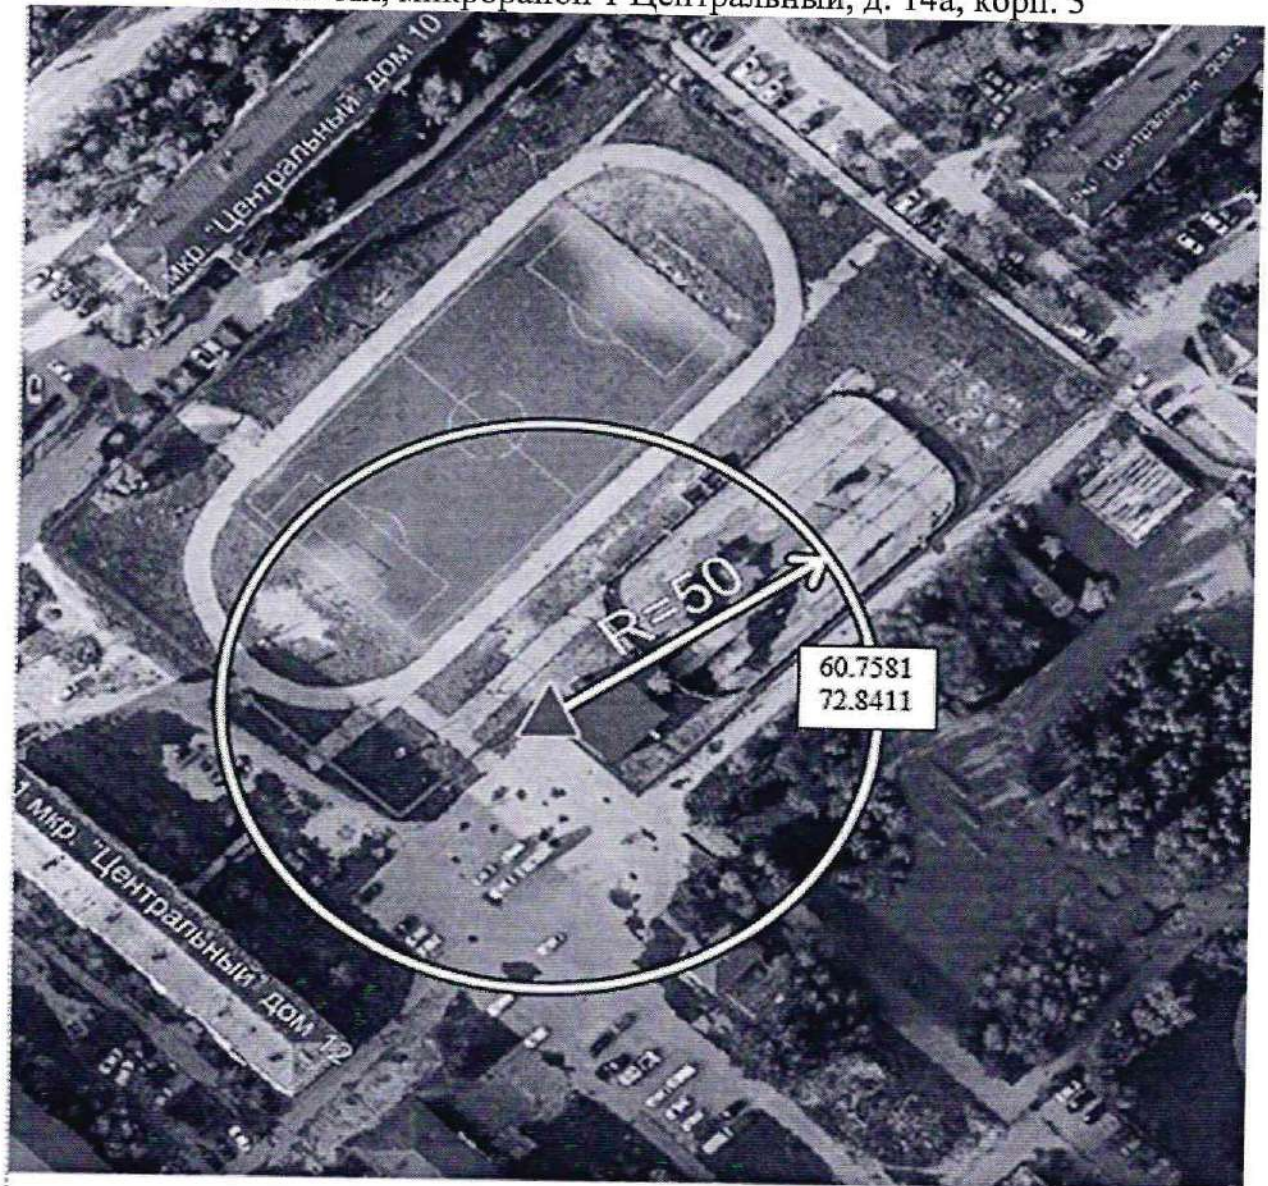

-  Вход на обособленную территорию или объект
-  Граница обособленной территории объекта
-  Радиус

Схема границ прилегающих территорий.

Муниципальное автономное учреждение дополнительного образования спортивная школа «Олимп», здание хоккейного клуба «Авангард», расположенное по адресу: Ханты - Мансийский автономный округ - Югра, г. Пыть-Ях, микрорайон 1 Центральный, д. 14а, корп. 3