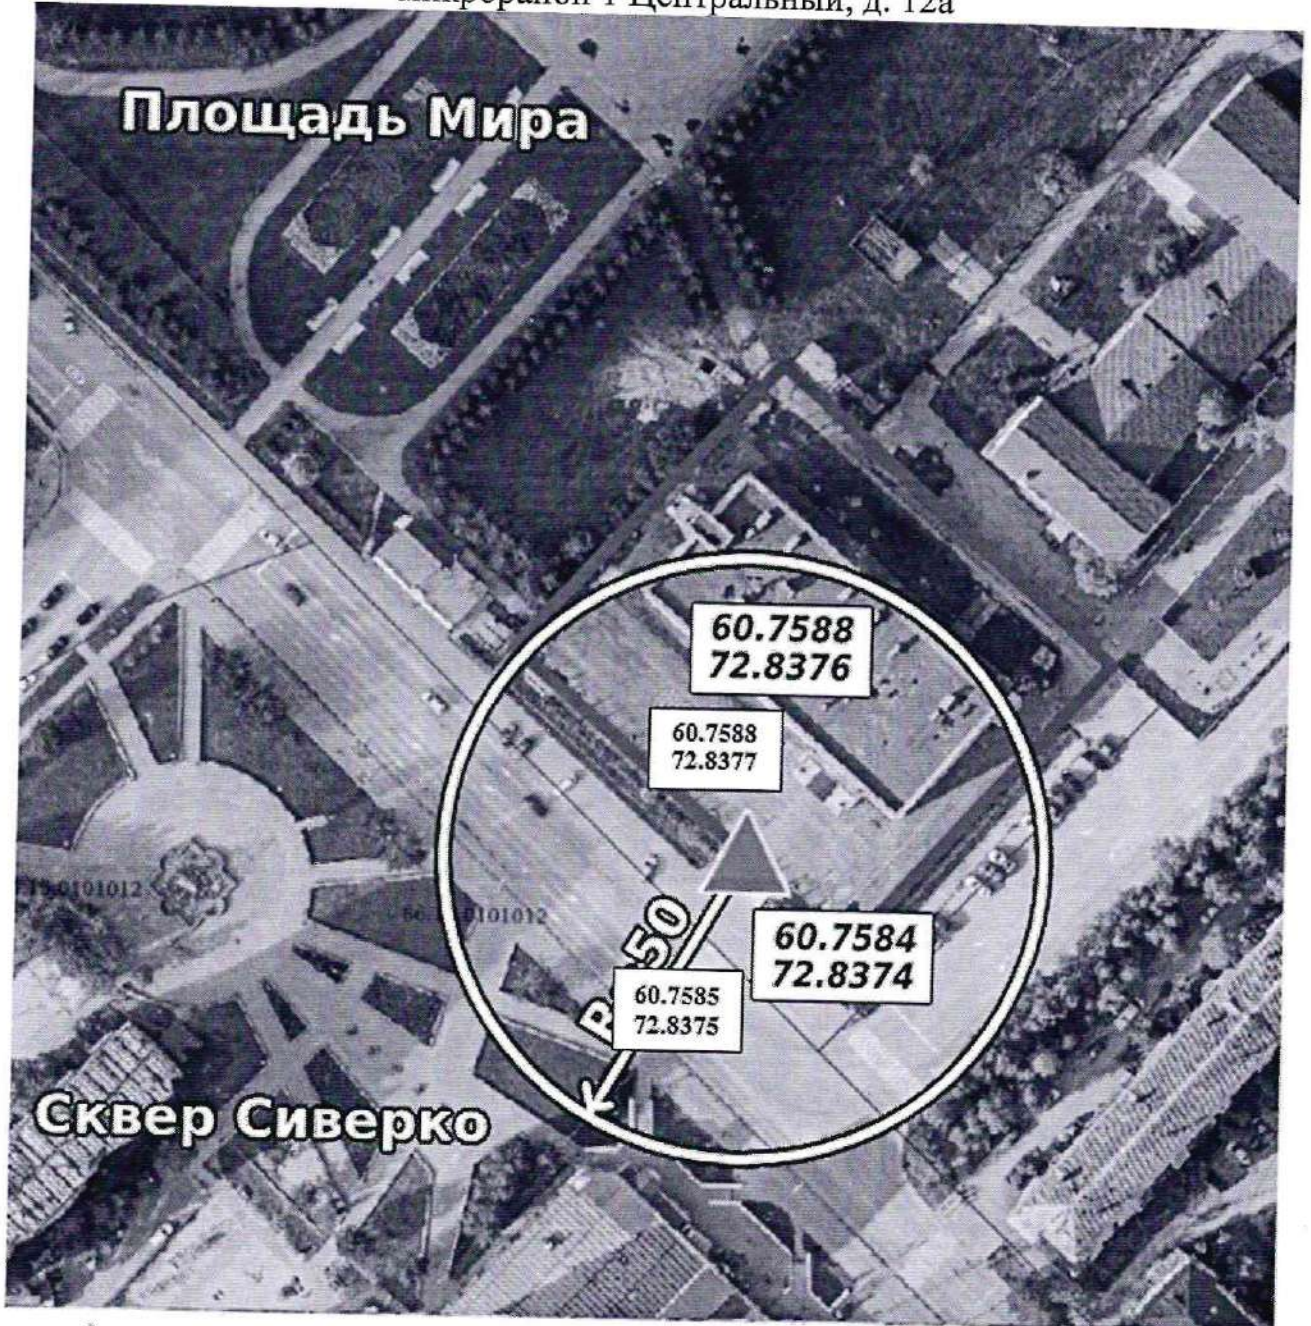

Схема границ прилегающих территорий.
Муниципальное бюджетное образовательное учреждение дополнительного образования «Детская школа искусств», расположенное по адресу:
Ханты - Мансийский автономный округ - Югра, г. Пыть-Ях,
микрорайон 1 Центральный, д. 12а

- ▲ Вход на обособленную территорию или объект
- ▬ Граница обособленной территории объекта
- ↪ Радиус