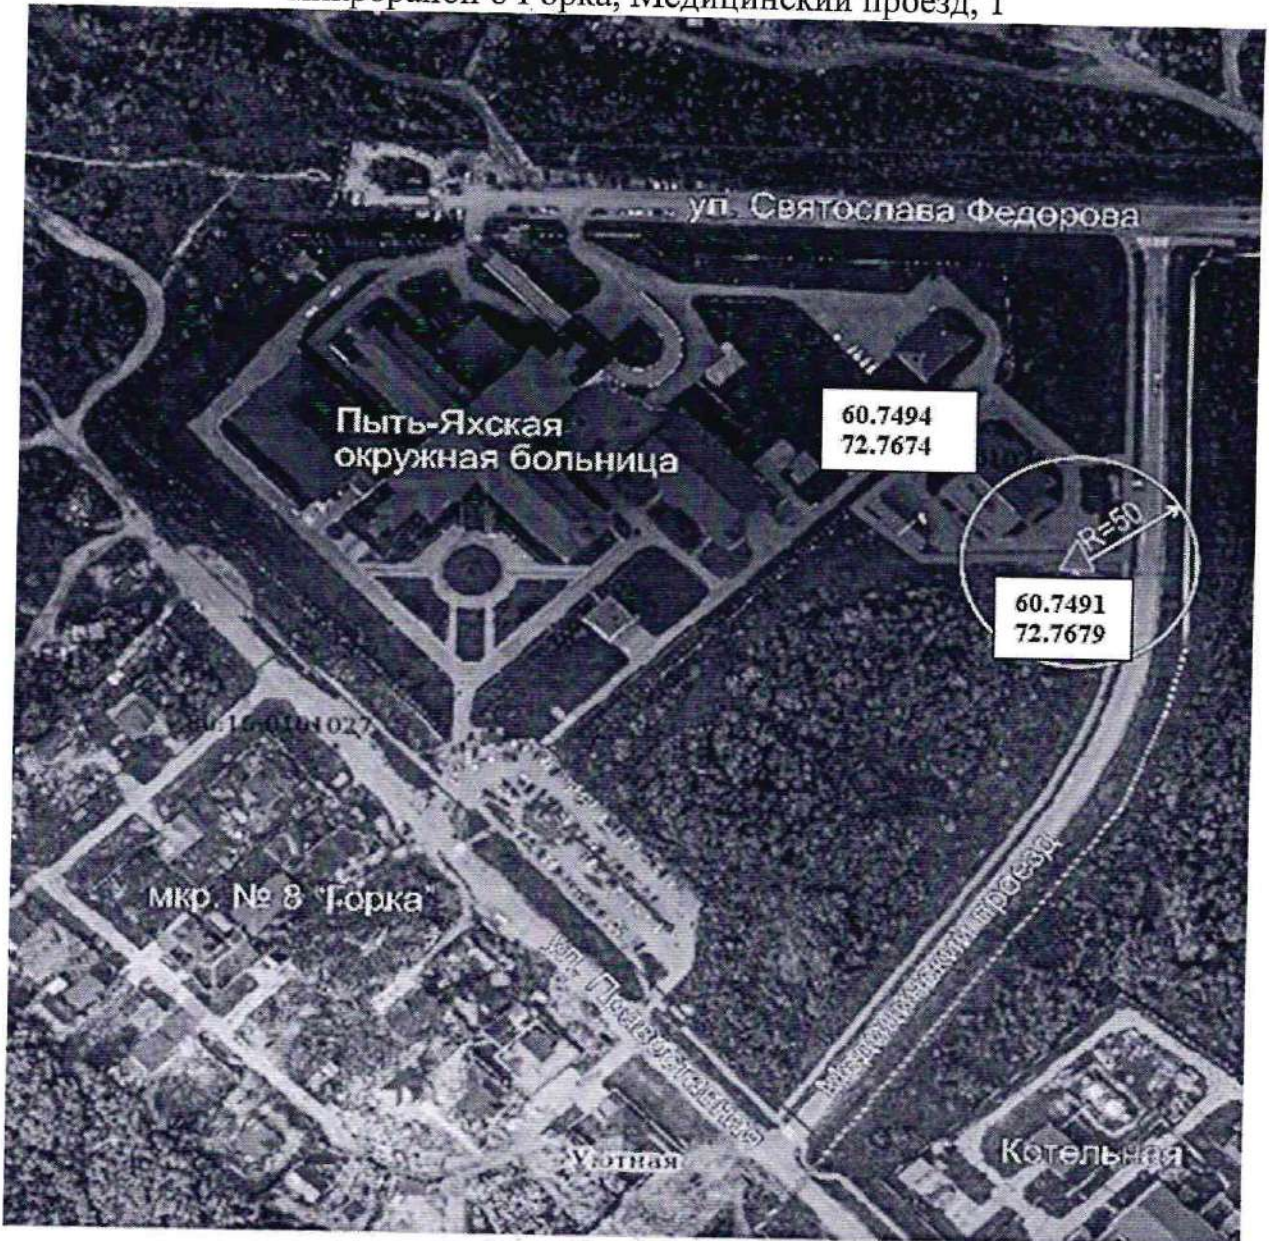

Схема границ прилегающих территорий.
Казенное учреждение Ханты - Мансийского автономного округа - Югры
«Бюро судебно - медицинской экспертизы», расположенное по адресу:
Ханты - Мансийский автономный округ - Югра, г. Пыть-Ях,
микрорайон 8 Горка, Медицинский проезд, 1

- ▲ Вход на обособленную территорию или объект
- ▬ Граница обособленной территории объекта
- ⇔ Радиус