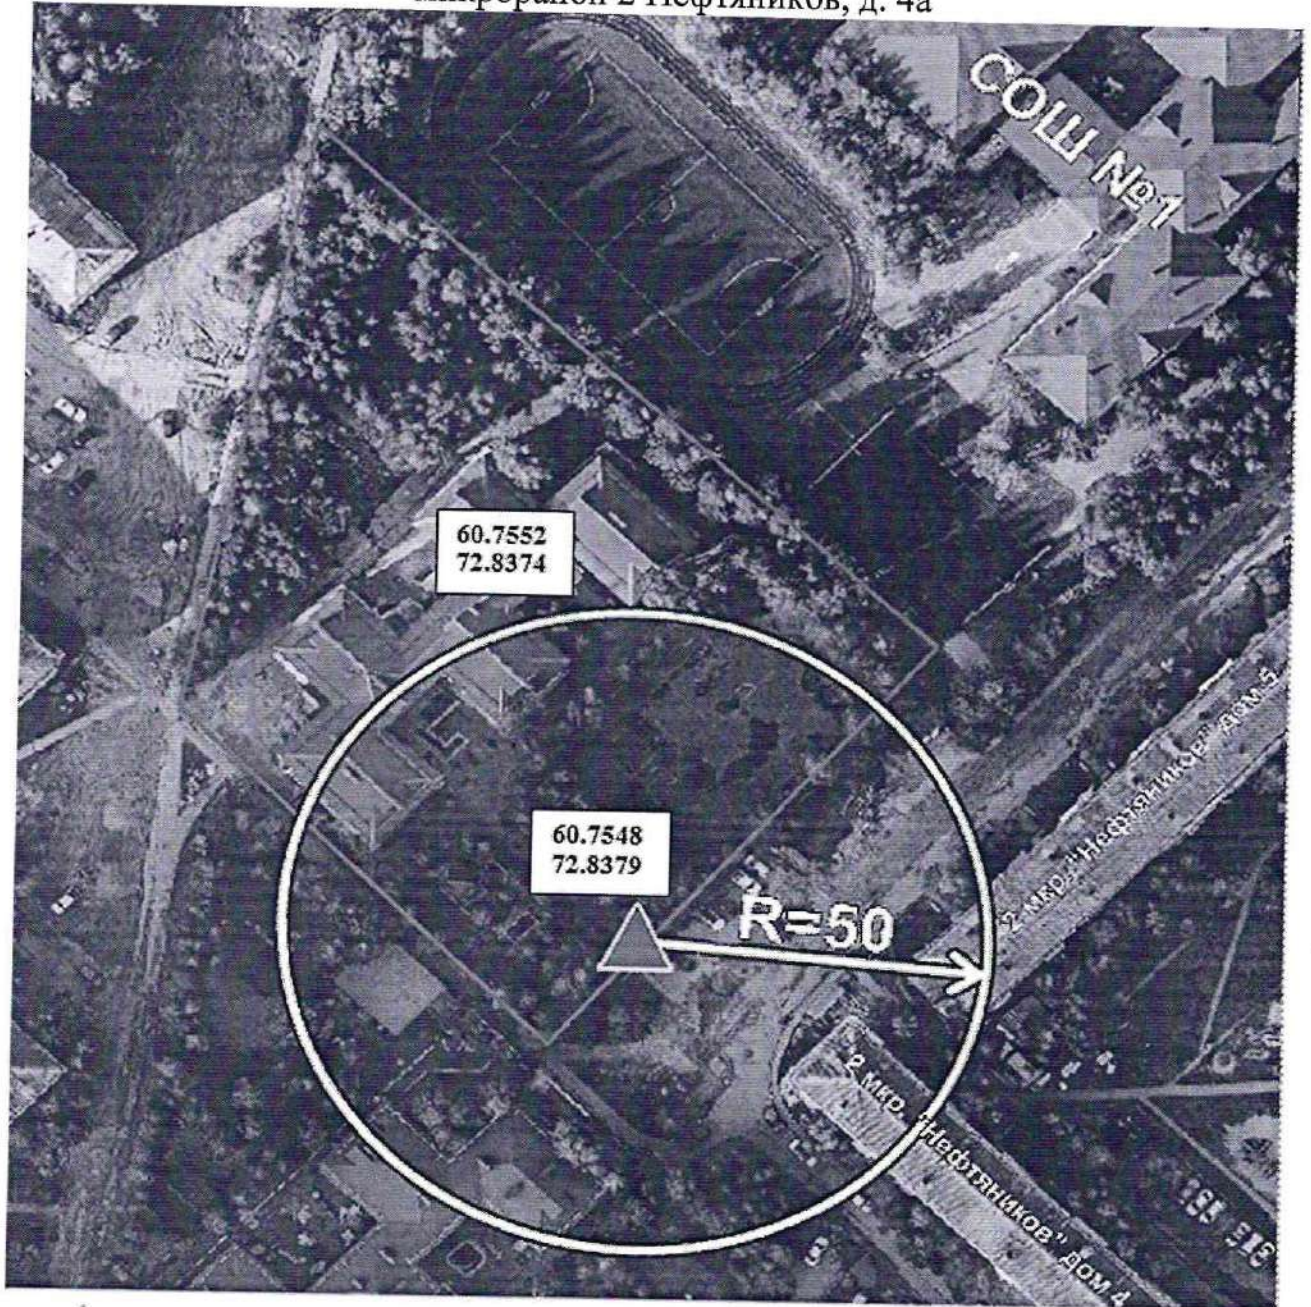

Схема границ прилегающих территорий.
Муниципальное автономное учреждение дополнительного образования
«Центр детского творчества», расположенное по адресу:
Ханты - Мансийский автономный округ - Югра, г. Пыть-Ях,
микрорайон 2 Нефтяников, д. 4а

- Вход на обособленную территорию или объект
- Граница обособленной территории объекта