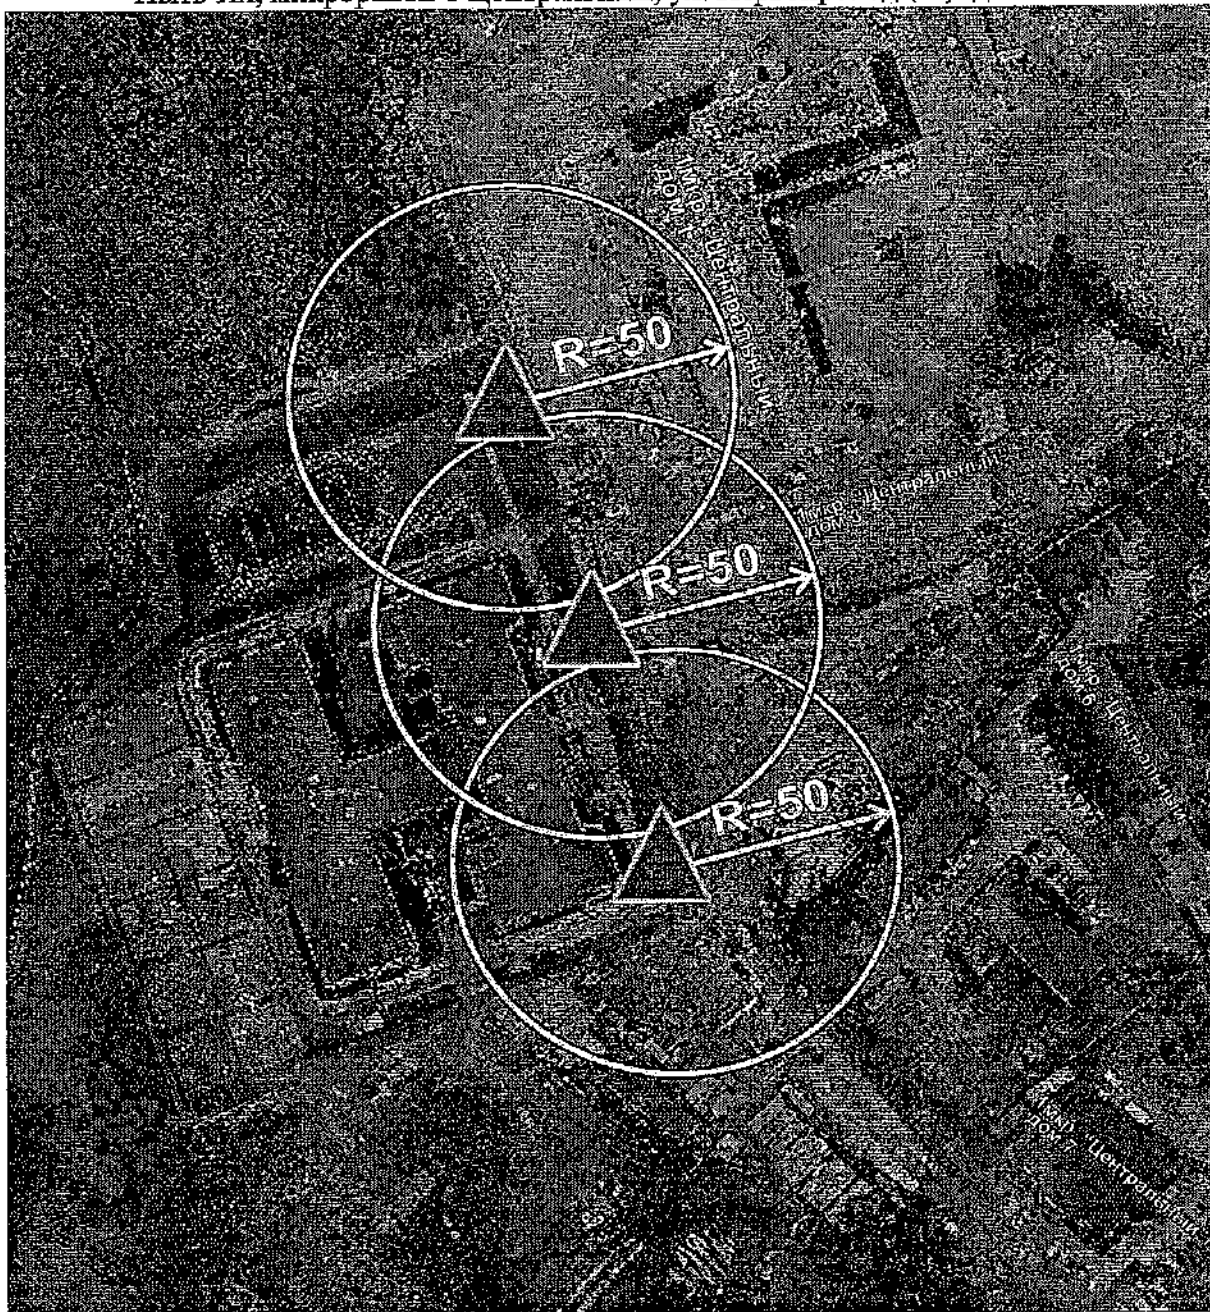

Схема границ прилегающих территорий.

Муниципальное автономное общеобразовательное учреждение «Прогимназия
«Созвездие», расположенное по адресу: Ханты - Мансийский автономный округ - Югра, г.
Пыть-Ях, микрорайон 1 Центральный, ул. Первопроходцев, здание 4.

▲ Вход на обособленную территорию или объект

■ Граница обособленной территории объекта

→ Радиус