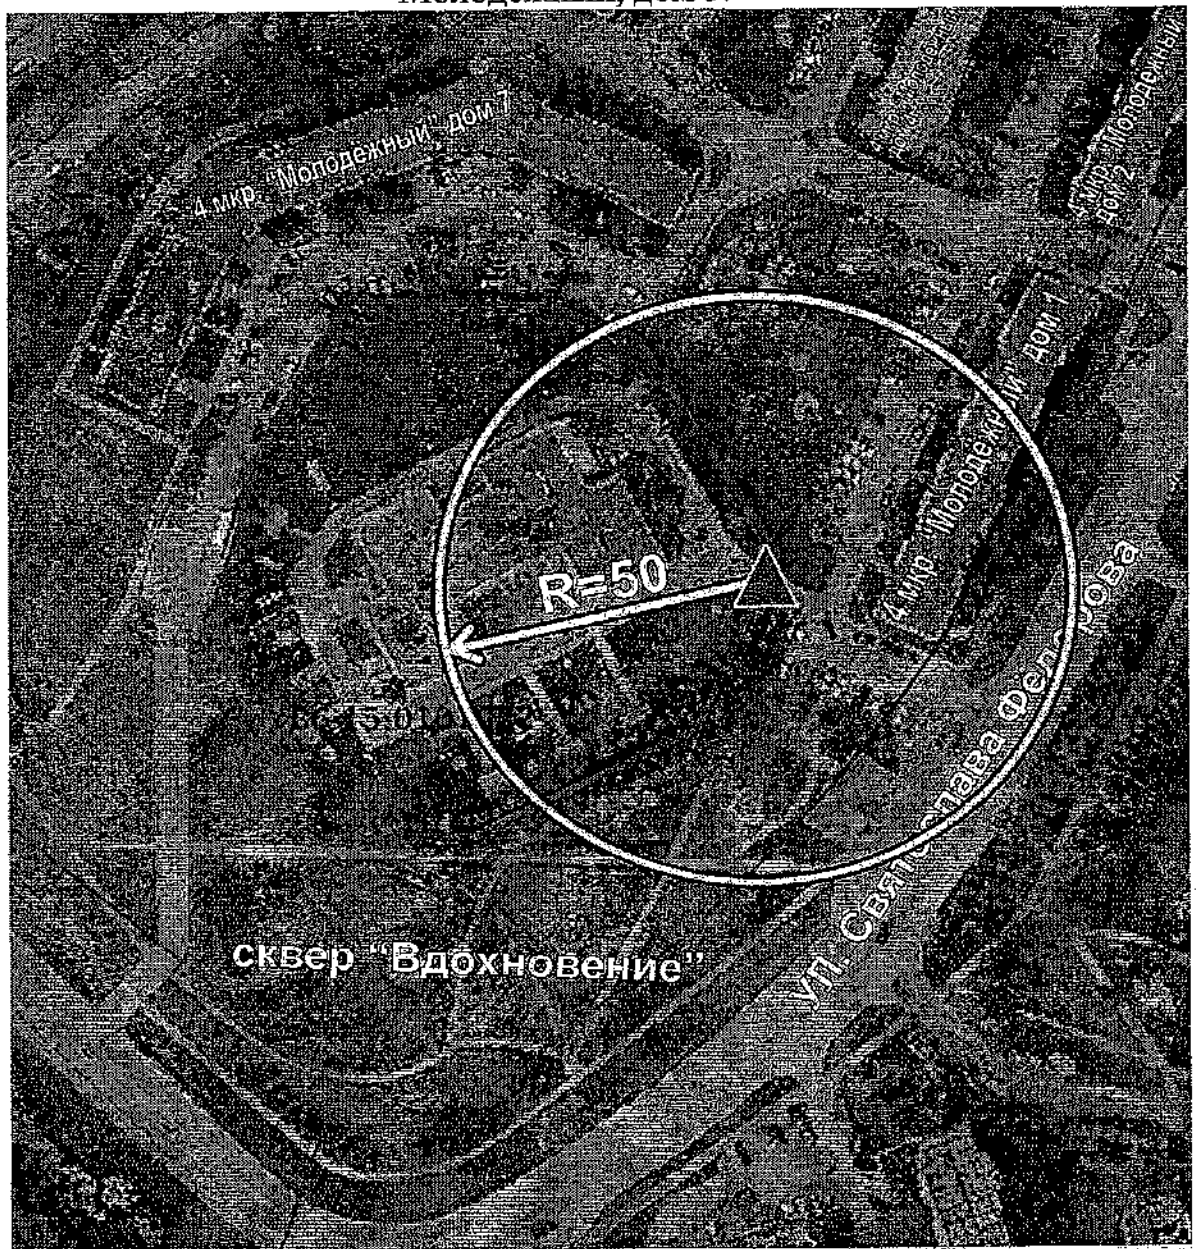

Схема границ прилегающих территорий
Бюджетное учреждение Ханты-Мансийского автономного округа -
Югры «Пыть-Яхский реабилитационный центр для детей и подростков с
ограниченными возможностями», расположенное по адресу: Ханты-
Мансийский автономный округ - Югра, г. Пыть-Ях, микрорайон 4
Молодежный, дом 3.

- Вход на обособленную территорию или объект
- Граница обособленной территории объекта
- Радиус