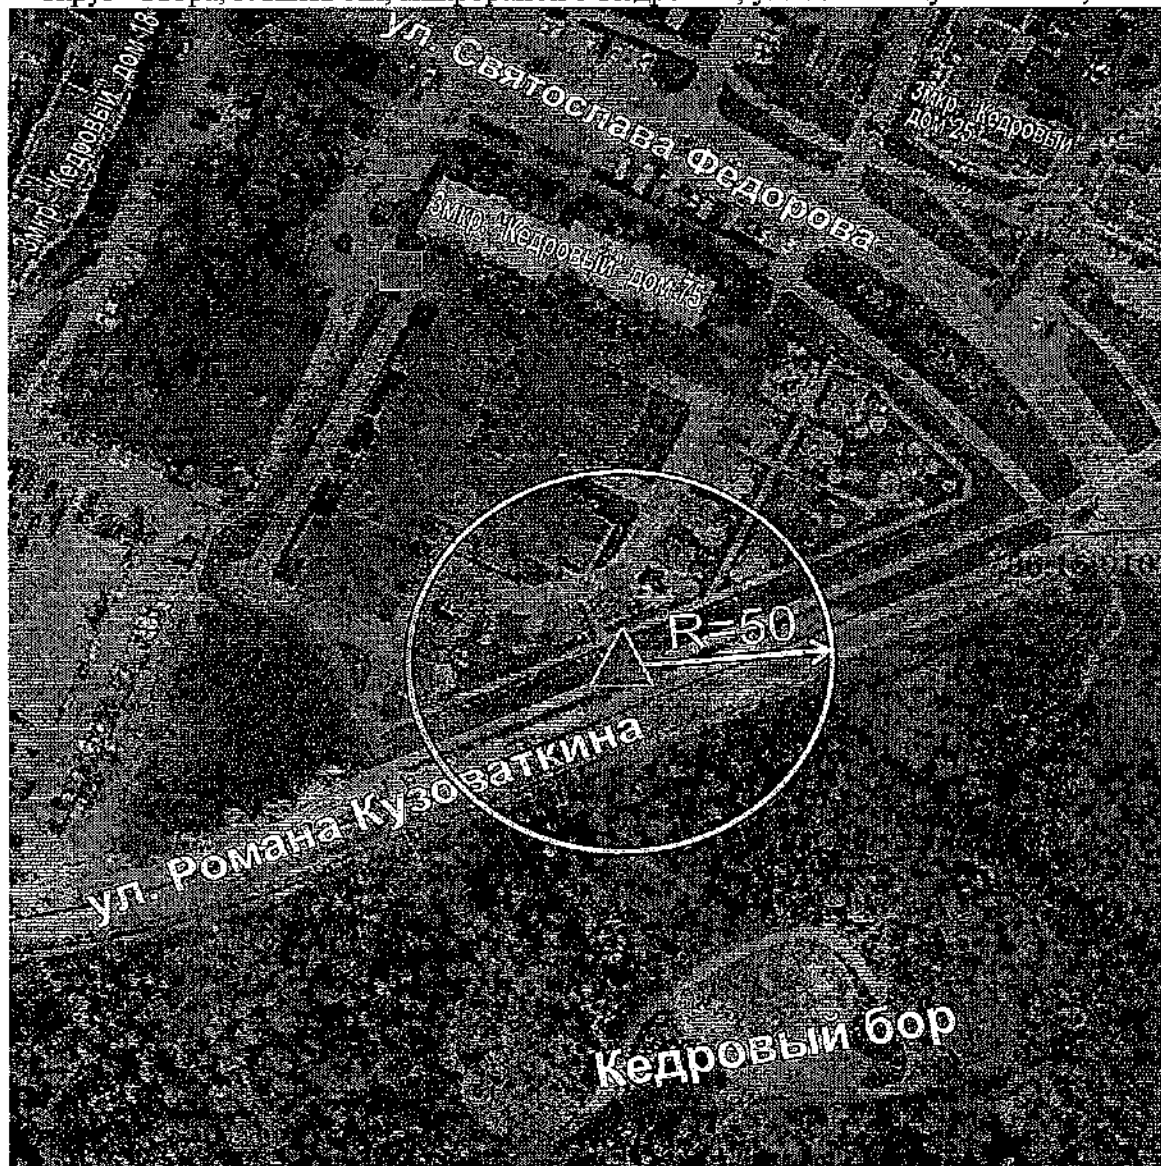

Вход на обособленную территорию или объект

Граница обособленной территории объекта

Радиус

Схема границ прилегающих территорий.

Муниципальное дошкольное образовательное автономное учреждение детский сад общеразвивающего вида «Белочка» с приоритетным осуществлением деятельности по физическому развитию детей, расположенное по адресу: Ханты-Мансийский автономный округ - Югра, г. Пыть-Ях, микрорайон 3 Кедровый, ул. Романа Кузоваткина, 14.