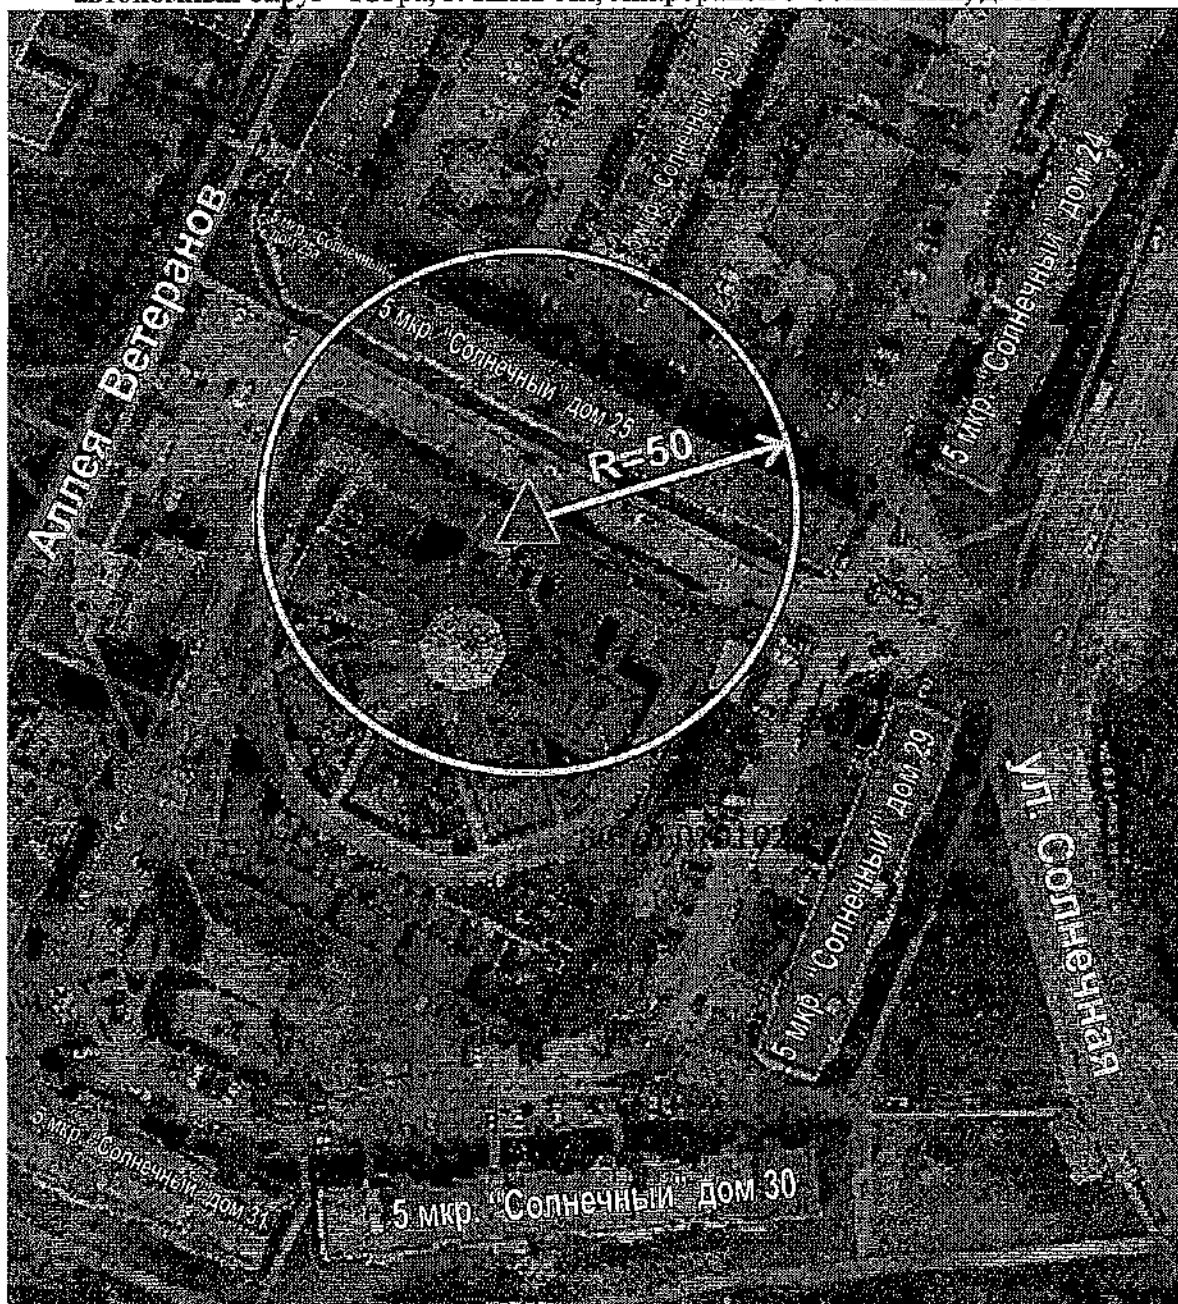

Схема границ прилегающих территорий.

Бюджетное учреждение Ханты-Мансийского автономного округа - Югры «Пыть-Якская окружная клиническая больница», расположенное по адресу: Ханты-Мансийский автономный округ - Югра, г. Пыть-Як, микрорайон 5 Солнечный, д. 33.

- Вход на обособленную территорию или объект
- Граница обособленной территории объекта
- Радиус