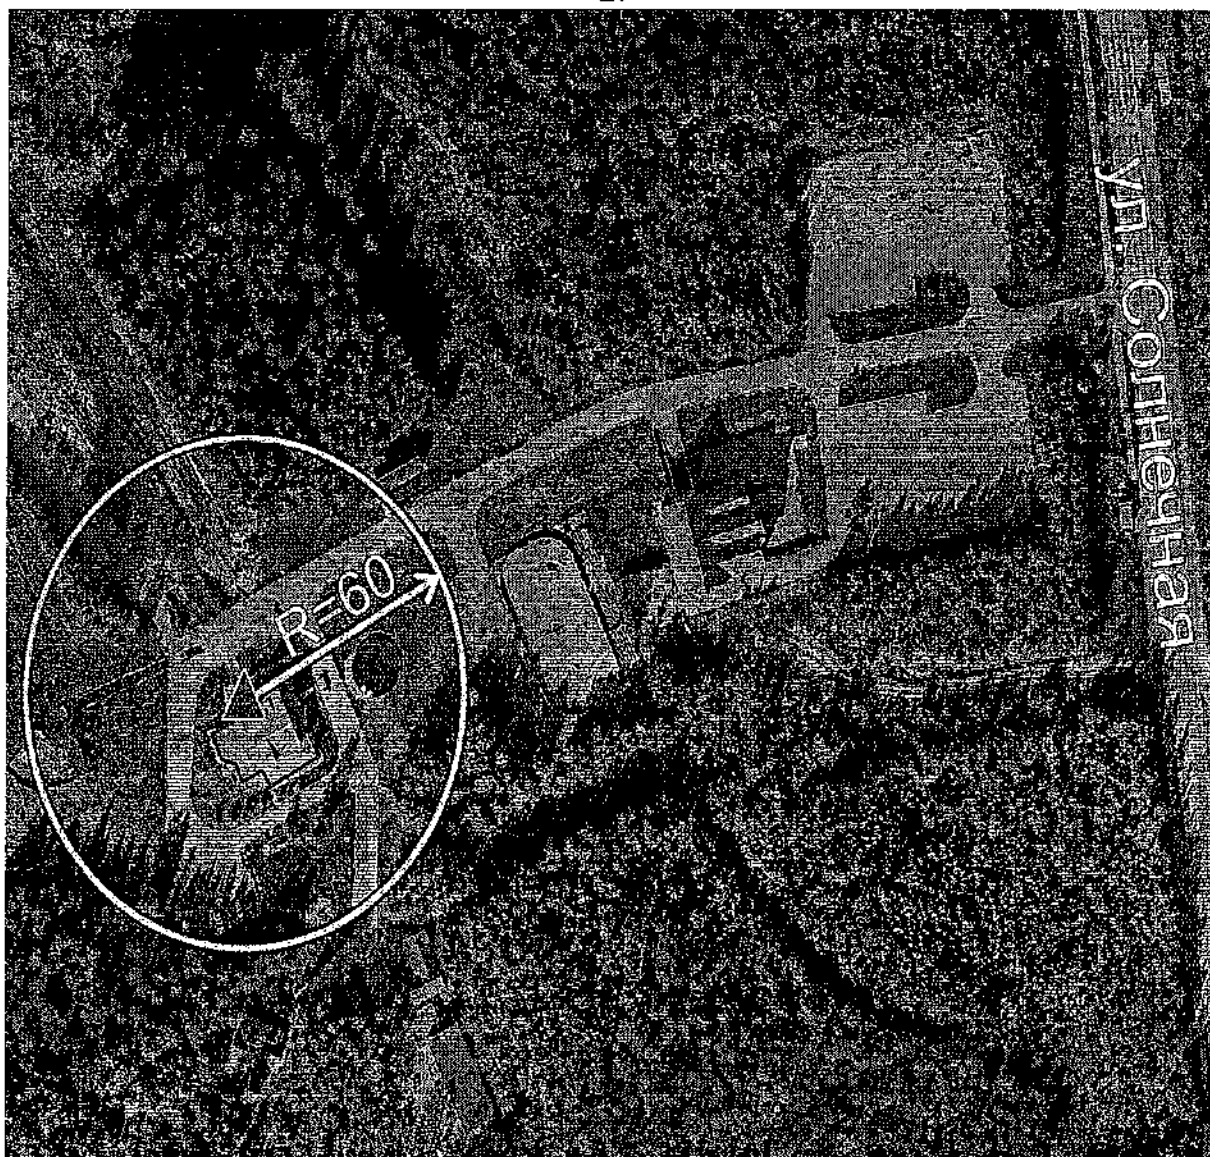

Схема границ прилегающих территорий

Муниципальное автономное учреждение «Горнолыжная база «Северное сияние», здание «Лыжная база на 100 пар», расположенное по адресу:
Ханты-Мансийский автономный округ - Югра, г. Пыть-Ях, ул. Солнечная, д.
2.

- Вход на обособленную территорию или объект
- Граница обособленной территории объекта
- Радиус