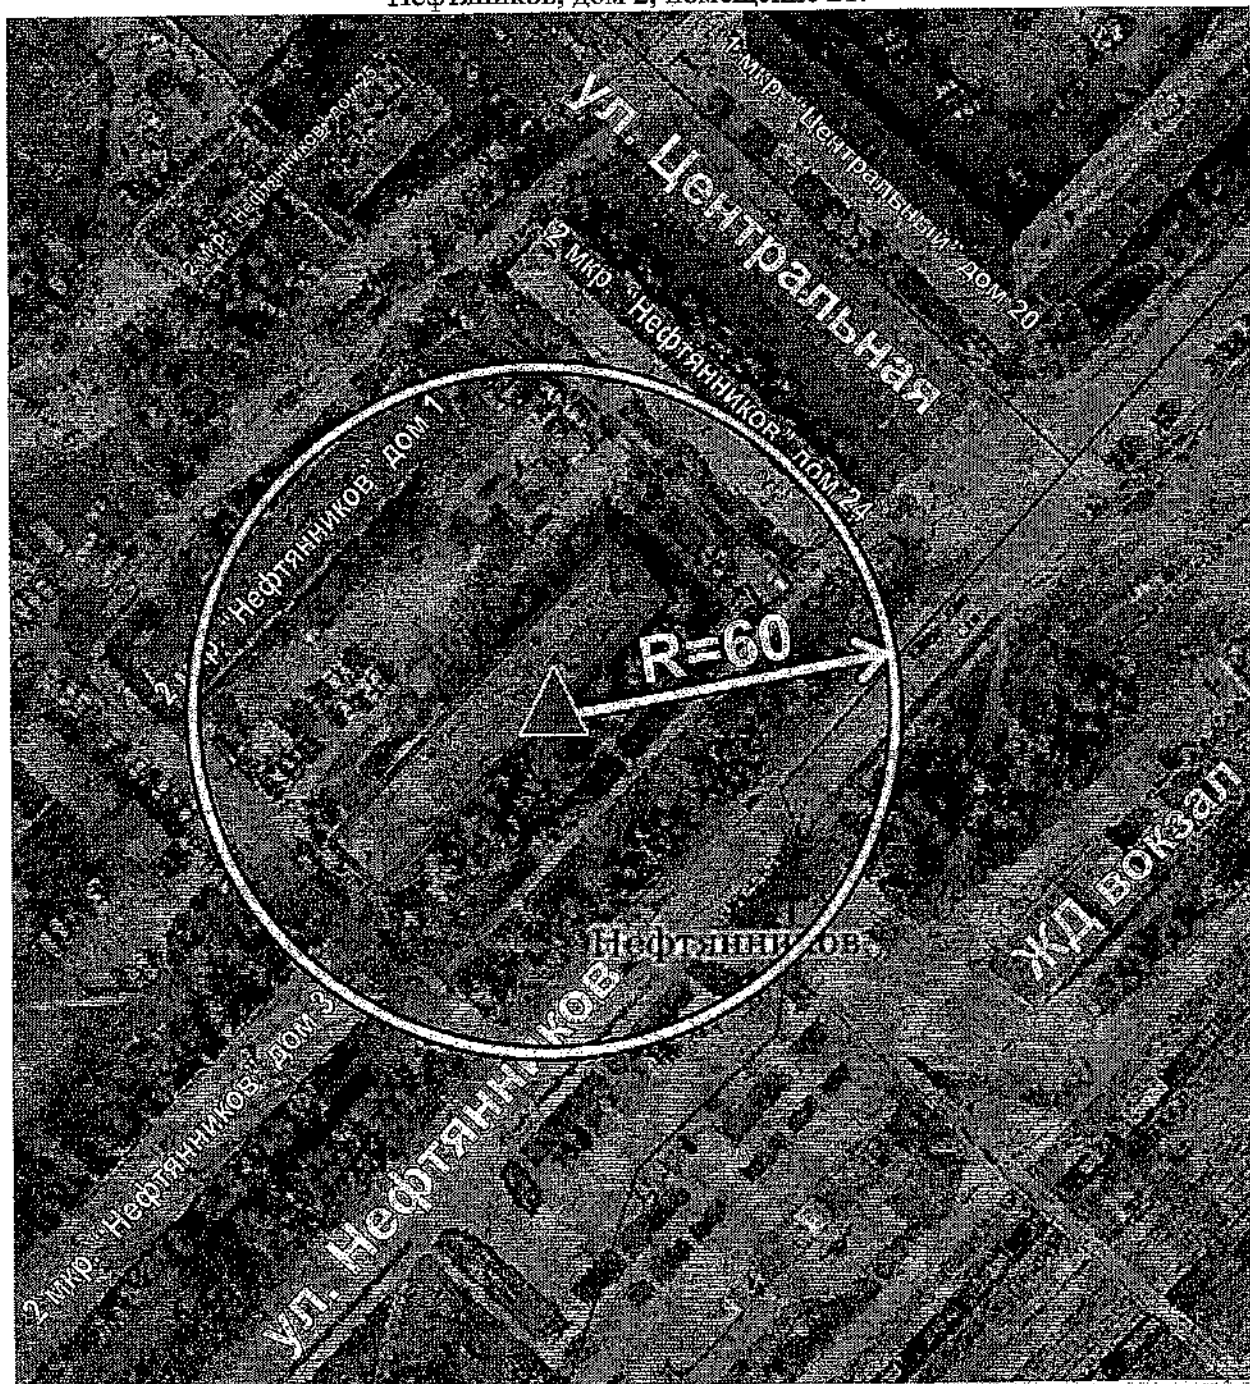

Схема границ прилегающих территорий.

Общество с ограниченной ответственностью «Медиастом», расположенное по адресу: Ханты-Мансийский автономный округ - Югра, г. Пыть-Ях, микрорайон 2 Нефтяников, дом 2, помещение 21.

Вход на обособленную территорию или объект

Граница обособленной территории объекта

Радиус