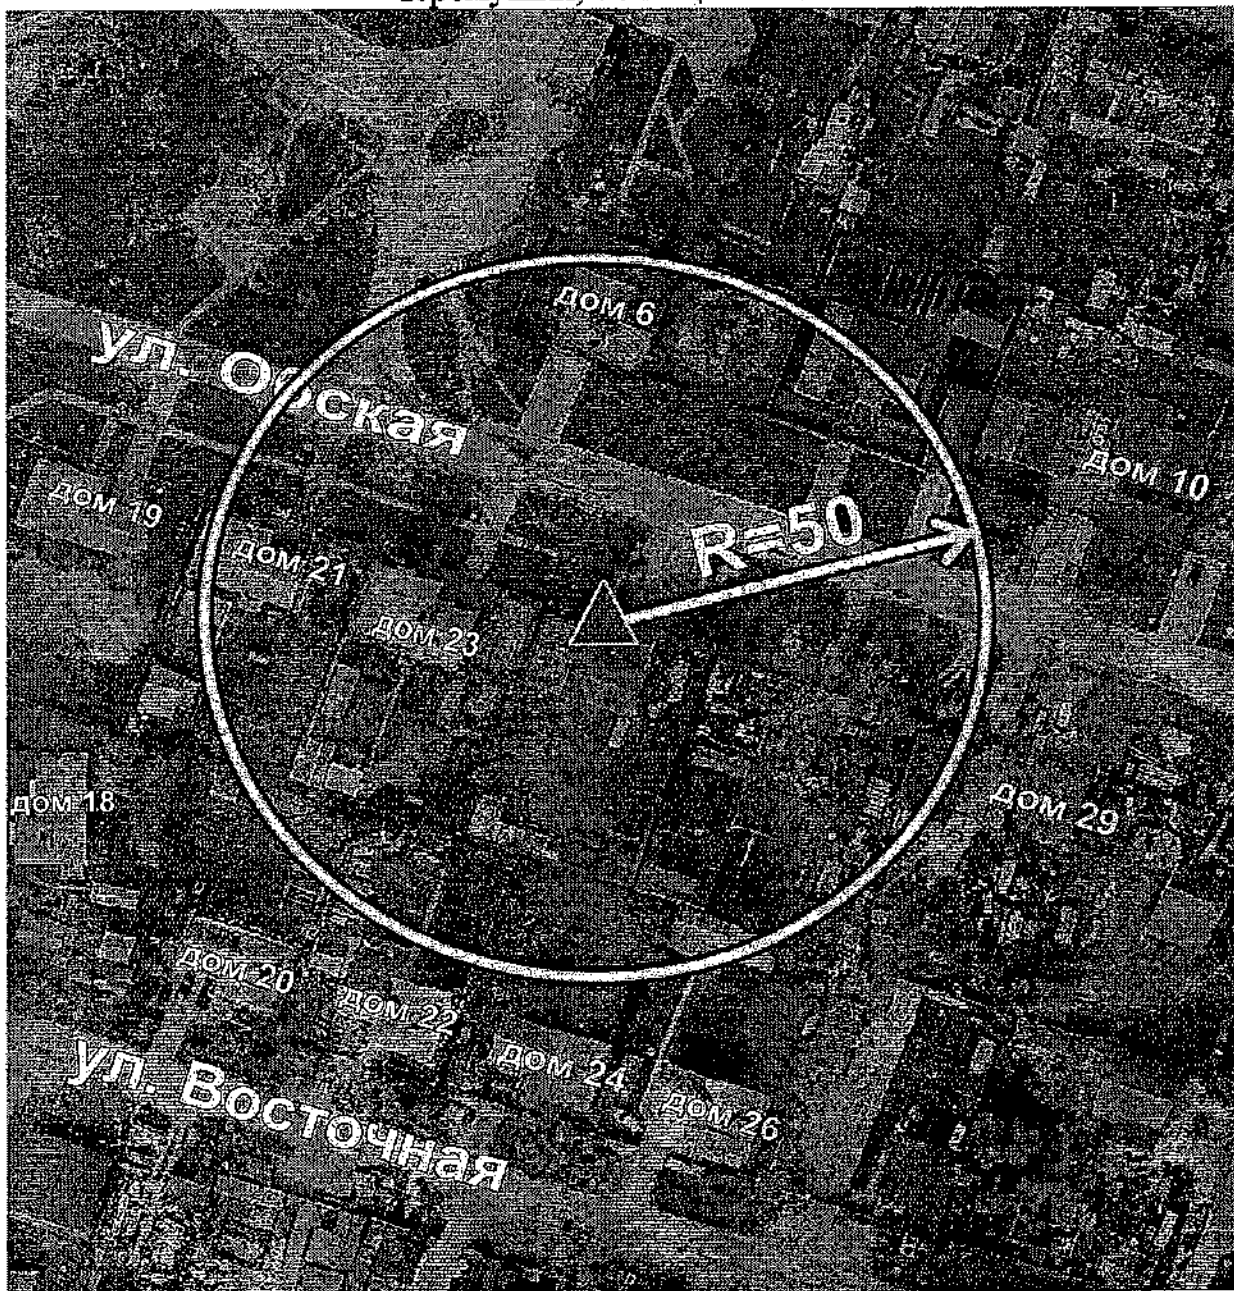

Схема границ прилегающих территорий.

Индивидуальный предприниматель «Сосыкин Дмитрий Александрович», расположенный по адресу: Ханты - Мансийский автономный округ - Югра, г. Пыть-Ях, ул. Обская, 25, микрорайон 9 Черемушки, помещение № 1.

- Вход на обособленную территорию или объект
- Граница обособленной территории объекта
- Радиус