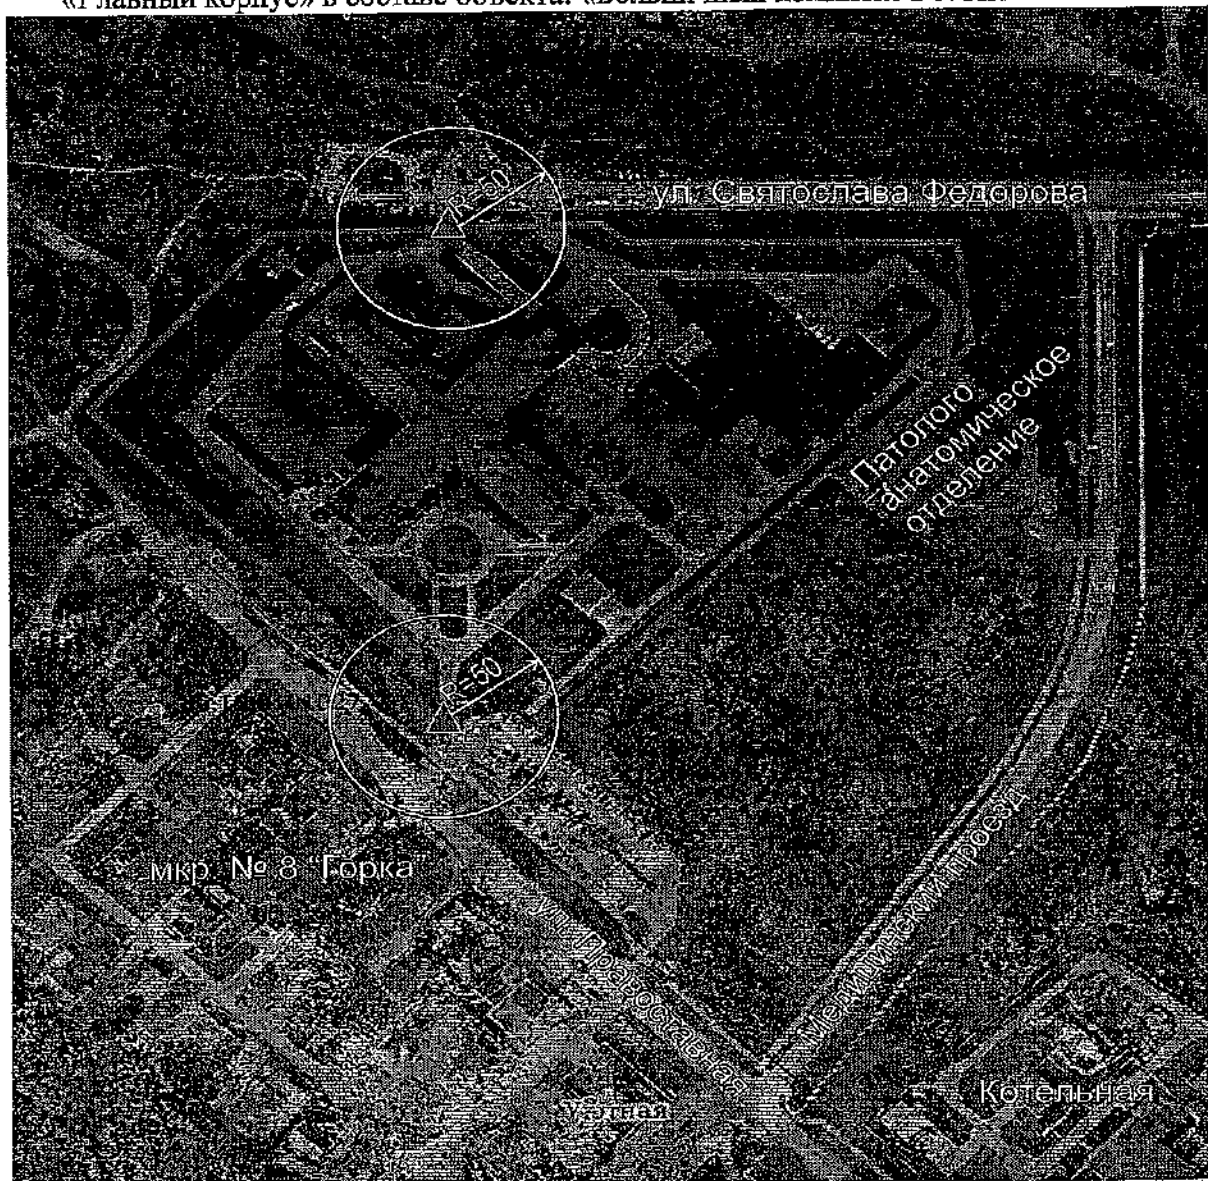

-  Вход на обособленную территорию или объект
-  Граница обособленной территории объекта
-  Радиус

Схема границ прилегающих территорий.

Общество с ограниченной ответственностью «СОГАЗ «ПРОФМЕДИЦИНА»,
расположенное по адресу: Ханты-Мансийский автономный округ - Югра, г. Пыть-Ях, зона
(массив) Южная промышленная, 690 км автодороги «Тюмень-Нефтеюганск», владение №
4, бытовое здание, помещения №№ 22-32.