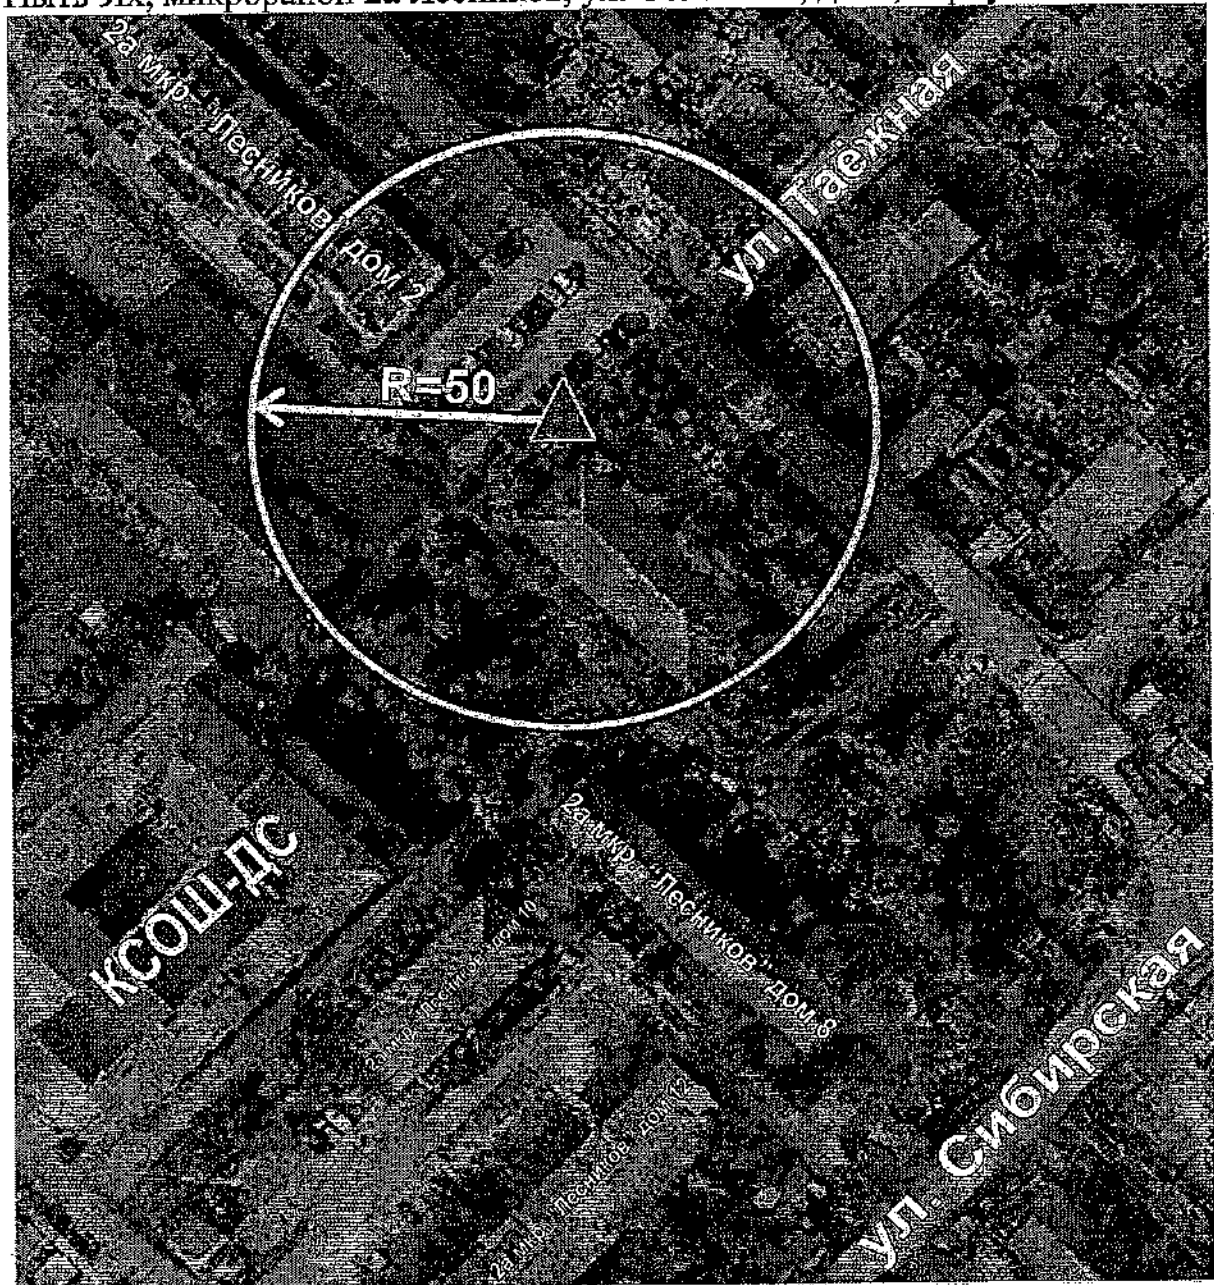

Схема границ прилегающих территорий.

Автономное учреждение Ханты-Мансийского автономного округа - Югры «Пыть-Яхская городская стоматологическая поликлиника»,
расположенное по адресу: Ханты-Мансийский автономный округ - Югра, г. Пыть-Ях, микрорайон 2а Лесников, ул. Советская, д. 34, корпус № 2.

- Вход на обособленную территорию или объект
- Граница обособленной территории объекта
- Радиус