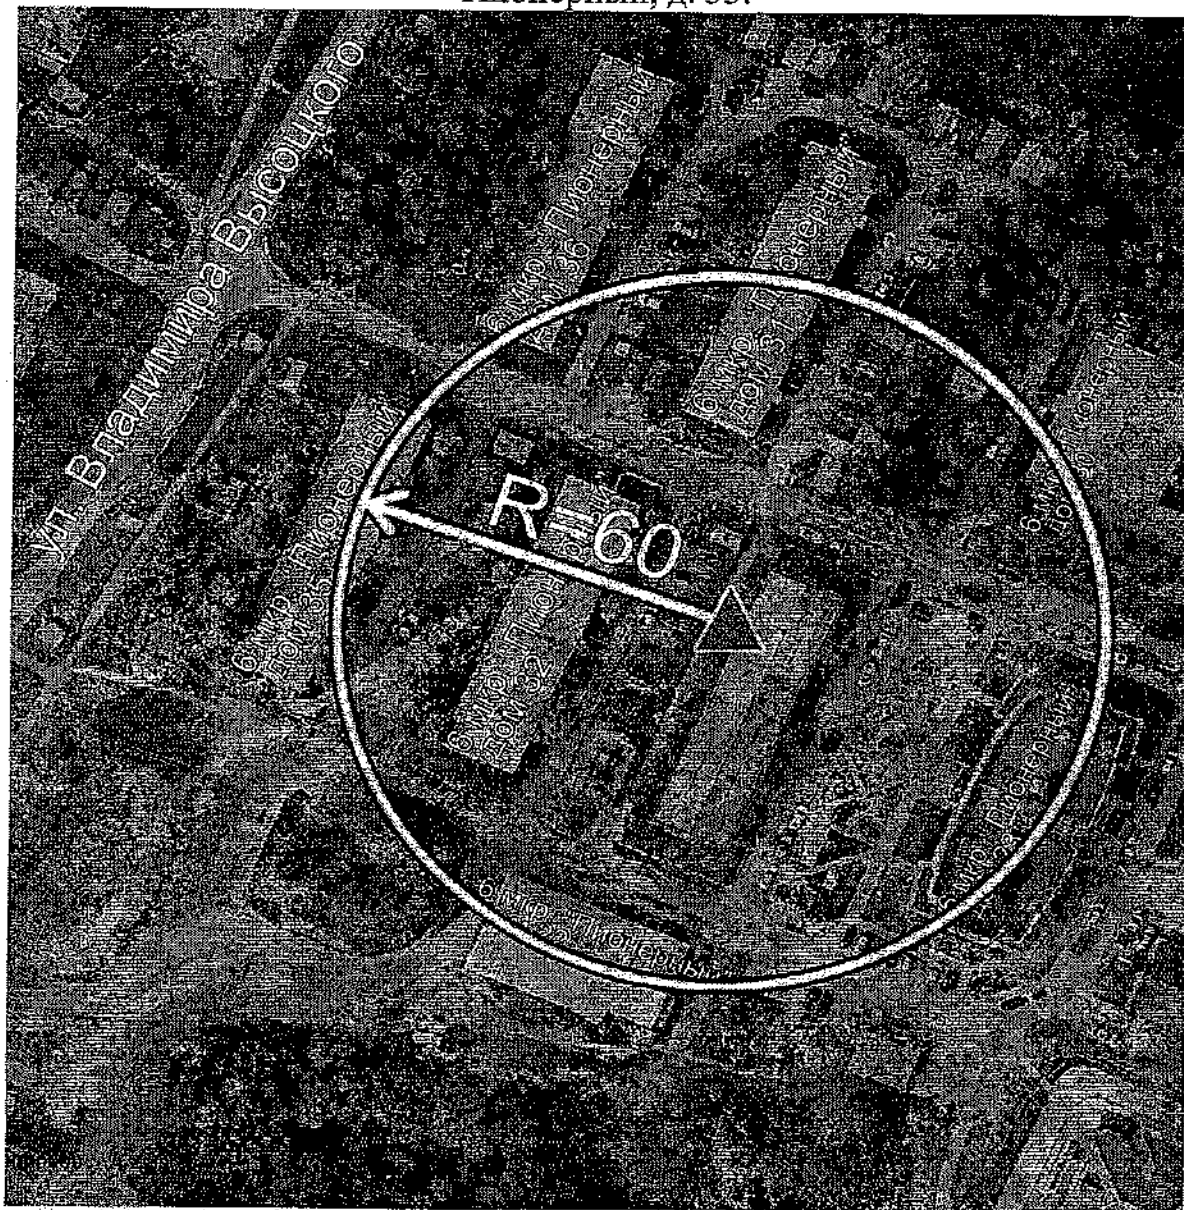

Схема границ прилегающих территорий.

Муниципальное бюджетное учреждение Спортивная школа олимпийского резерва, детская спортивная школа № 1 для занятий спортом и проведения спортивных мероприятий, расположенное по адресу: Ханты-Мансийский автономный округ - Югра, г. Пыть-Ях, микрорайон 6 Пионерный, д. 33.

- Вход на обособленную территорию или объект
- Граница обособленной территории объекта
- Радиус