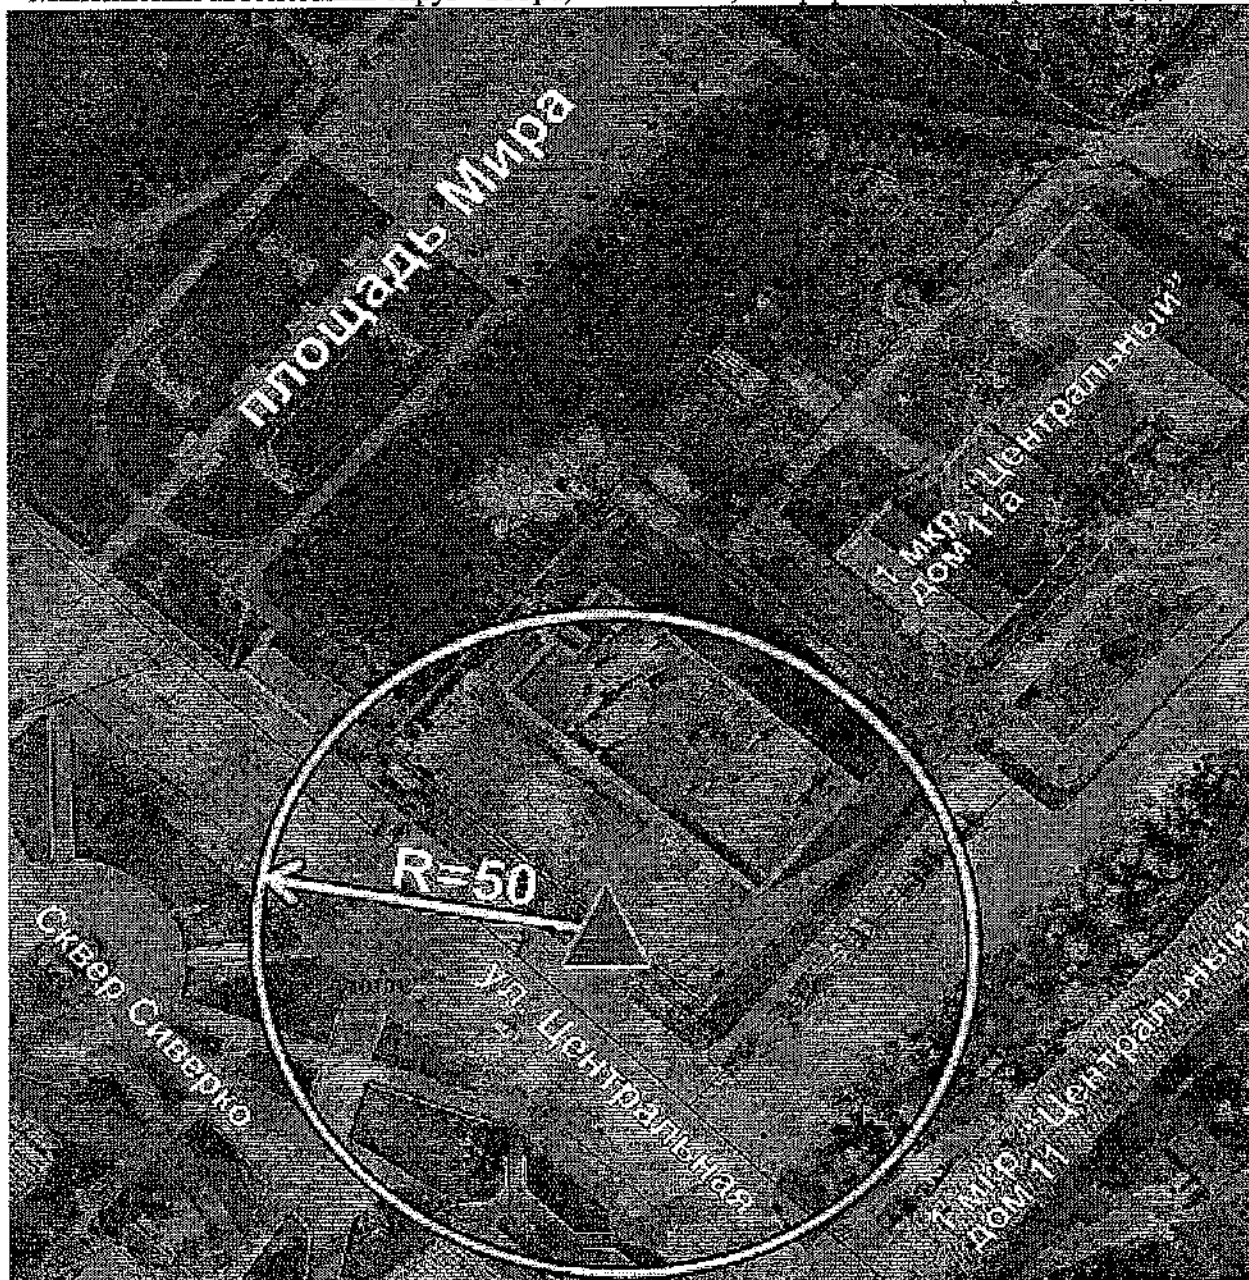

Схема границ прилегающих территорий.

Муниципальное бюджетное образовательное учреждение дополнительного образования детей «Детская школа искусств», расположенное по адресу: Ханты-Мансийский автономный округ - Югра, г. Пыть-Ях, микрорайон 1 Центральный, д. 12а.

- Вход на обособленную территорию или объект
- Граница обособленной территории объекта
- Радиус